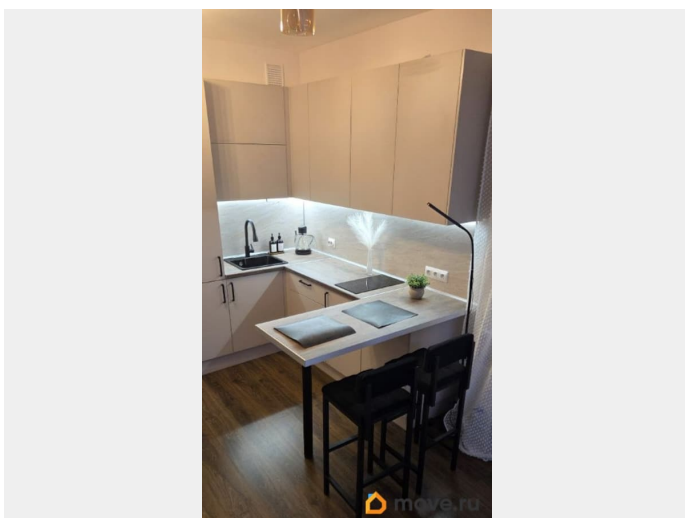

совмещенный

Вид из окна

во двор

Ремонт

дизайнерский

Квартира в новостройке

да

Год сдачи

2021 г.

мебель, мебель на кухне, стиральная машина, холодильник, лифт

Описание

Сдается светлая видовая квартира-студия с окнами на солнечную и закатную сторону на 10 этаже, площадь 28 м кв. В квартире есть все необходимое, большой застекленный балкон как отдельная комната, много систем хранения, квартира никогда не сдавалась в аренду. 10 мин пешком от м. Ломоносовская. Ждем не курящих, без животных, на длительный срок, аренда без комиссии.