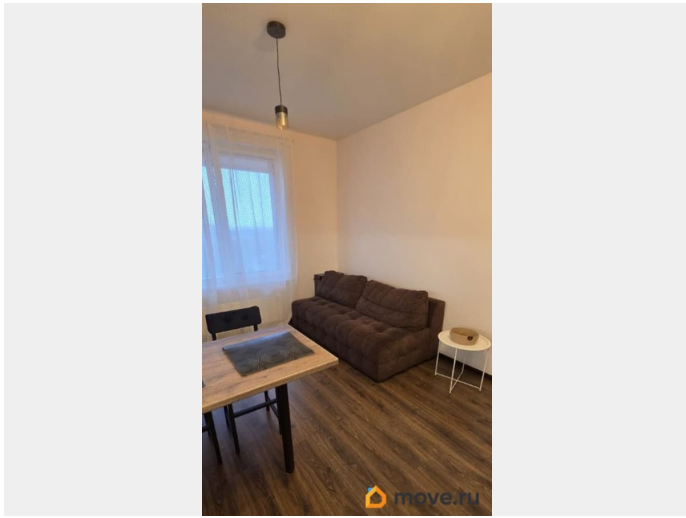

Год сдачи

2021 г.

мебель, мебель на кухне, стиральная машина, холодильник, лифт

## Описание

Сдается светлая видовая квартира-студия с окнами на солнечную и закатную сторону на 10 этаже, площадь 28 м кв. В квартире есть все необходимое, большой застекленный балкон как отдельная комната, много систем хранения, квартира никогда не сдавалась в аренду. 10 мин пешком от м. Ломоносовская. Ждем не курящих, без животных, на длительный срок, аренда без комиссии.