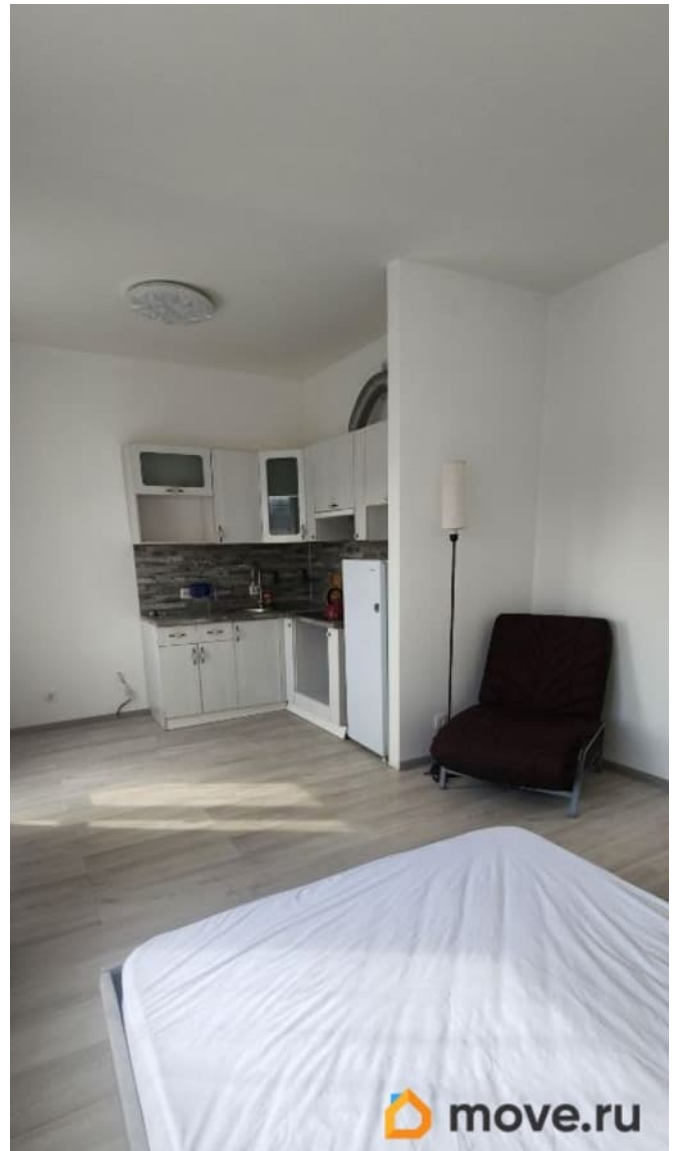

🕒 Создано: 16.04.2026 в 09:15

Обновлено: 16.04.2026 в 10:45

Собственник

79817219517

Санкт-Петербург, улица Струве, 4

31 000 ₽

Санкт-Петербург, улица Струве, 4

Округ

[СПБ, Московский район](#)

для заметок

Квартира

Высота потолков

2.75 м

Жилая площадь

19.4 м²

Общая площадь

28.5 м²

Этаж

5/5

Детали объекта

Тип сделки

Сдаю

Раздел

[Квартиры](#)

Тип балкона

лоджия

Тип санузла

совмещенный

Вид из окна

во двор

Ремонт

евро