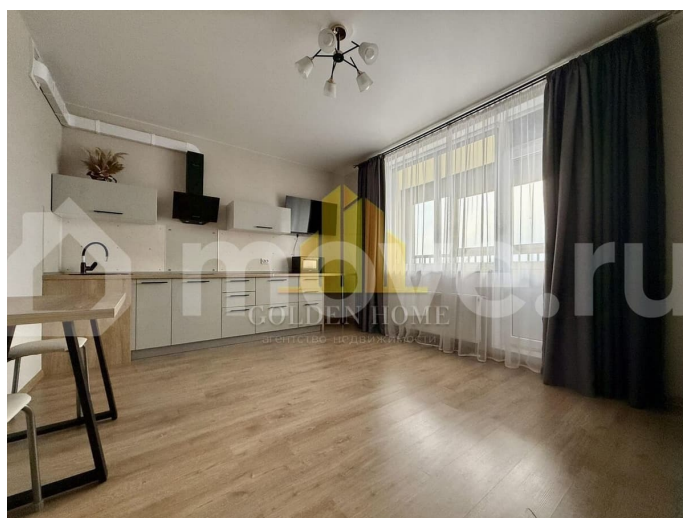

периметру. — Два лифта: пассажирский и грузовой. — Благоустроенный зеленый двор с детской площадкой, колясочная. — Парковка: открытая (всегда места) + подземный паркинг. Квартира полностью укомплектована: Мебель и техника для немедленного заселения. Сдаётся на длительный срок. Достопримечательности (Московский сад, Сад Новодевичьего монастыря) — в шаговой доступности!