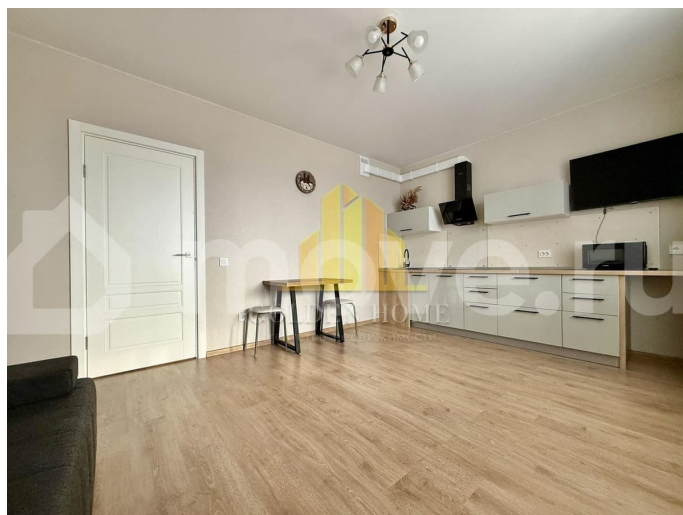

периметру. — Два лифта: пассажирский и грузовой. — Благоустроенный зеленый двор с детской площадкой, колясочная. — Парковка: открытая (всегда места) + подземный паркинг. Квартира полностью укомплектована: Мебель и техника для немедленного заселения. Сдаётся на длительный срок. Достопримечательности (Московский сад, Сад Новодевичьего монастыря) — в шаговой доступности!