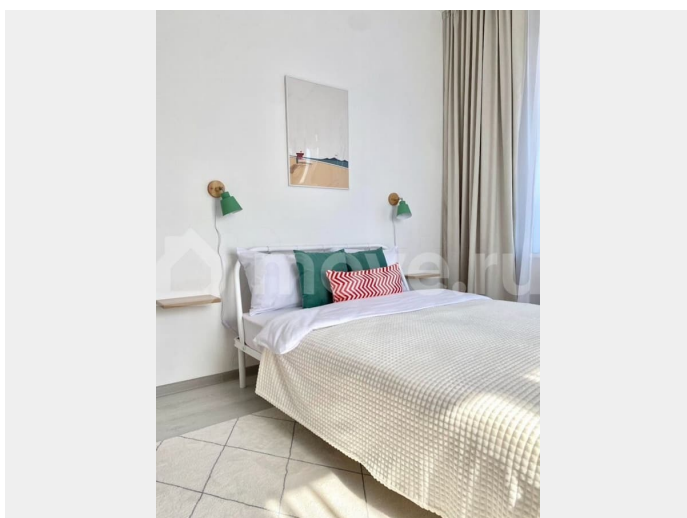

8 кв. м. +балкон 5. 2 кв. м. ; - жилая зона - 19. 6 кв. м. ; - санузел - 4. 7 кв. м. ; - прихожая 4. 5 кв. м. ДОМ и ОКРУЖЕНИЕ: - новый дом комфорт-класса; - малоэтажная застройка; - вход в парадную на уровне земли; - благоустроенные закрытые дворы без машин; - пешеходные зоны, зоны отдыха и площадок; - зоны парковки для автомобилей; - пункты выдачи маркетплейсов, магазины крупных торговых сетей и зоомагазины, аптеки, кафе и др. ; - быстрая доставка продуктов и еды; - выезд на КАД в 10-15 мин. (на машине); - транспортная доступность к аэропорту «Пулково», городу и метро; - остановки общественного транспорта; - близость исторических дворцов и живописных парков г. Пушкина и Павловска. ОСНОВНЫЕ УСЛОВИЯ:

- для одной девушки или молодого человека, пары, можно с ребенком (спальное место для ребенка не предоставляется); - без вредных привычек; - заселение с некрупным домашним любимцем готовы рассмотреть; - на длительный срок; ОПЛАТА: - 30. 000 руб. - ежемесячная оплата; - 30. 000 руб. - обеспечительный платеж; - 15. 000 руб. - комиссия риелтора; -----

----- -- итого: 75. 000 руб. оплачивается при заселении. Наниматель оплачивает коммунальные платежи. Звоните, рассказывайте о себе и записывайтесь на просмотр!