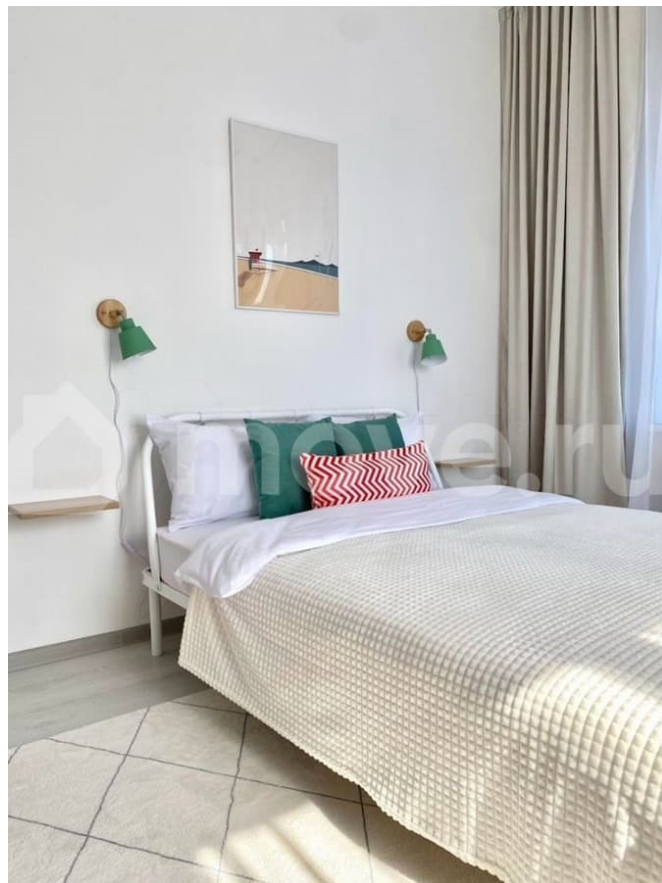

Раздел

[Квартиры](#)

Описание

Предлагаем полностью укомплектованную для жизни просторную светлую квартиру-студию в новом современном Жилом комплексе «Зеленый квартал»! СПб, ул. Меридианная, д. 4, стр. 1, ст. м. «Московская», «Звездная» (тр.) О КВАРТИРЕ и КОМФОРТЕ : - укомплектованная квартира «заезжай и живи!»; - современный дизайн; - светлый «инстаграмный» интерьер; - наличие необходимой бытовой техники, в т. ч. посудомоечной машины; - обустроены зоны: для отдыха, рабочая, обеденная, кухонная; - совмещенный санузел с душевой кабиной; - просторный застекленный балкон; - комфортный 3-й этаж; - общая площадь - 28.