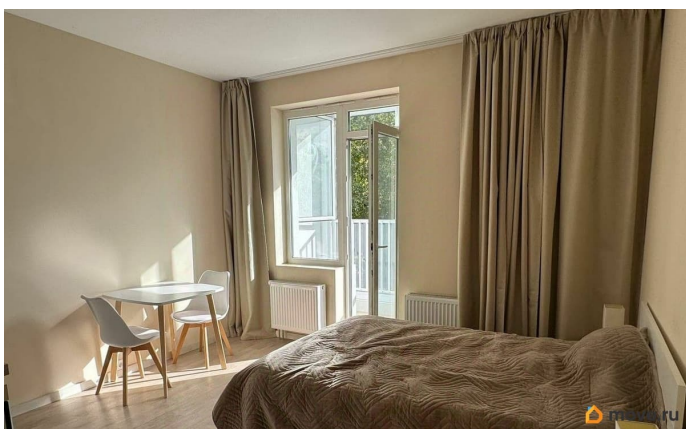

Студия с дизайнерским ремонтом и мебелью
ОТ СОБСТВЕННИКА Без агентских комиссии!
Просьба подробно заполнить анкету и
приложить фото арендаторов !!!Курить
строго запрещено!!! !!!Без домашних
животных!!! Расположение: - Метро
Выборгская 500 метров - Сампсониевский сад
с прудом и старейшим храмом 100 метров -
Набережная большой невки 1км -
Набережная реки карповки 1.2км -
Финляндский вокзал 1.5км - Крейсер Аврора
2км - Петропавловская крепость 2.8км -
Центр петроградки 2.5км - Летний сад 3км -
Лахта-центр 15мин на машине В 15 минутах
ходьбы расположен Финляндский
вокзал(пляжи курортного района, Выборг,
Ладога, Горнолыжные курорты как Игора,
Охта парк и др, Карелия и тд) О доме: -
Новый дом 2023 года с этажностью от 5 до 10
- Финское качество(первую очередь строил
ушедший ЮИТ) - Всего 7 квартир на этаже -
Внутренний закрытый двор - Подземная
парковка О квартире: - Дизайнерский новый
ремонт - Эргономичная планировка - Потолки
2.74 - Система умный дом - Отсутствие
соседей с одной стороны(пожарная лестница)