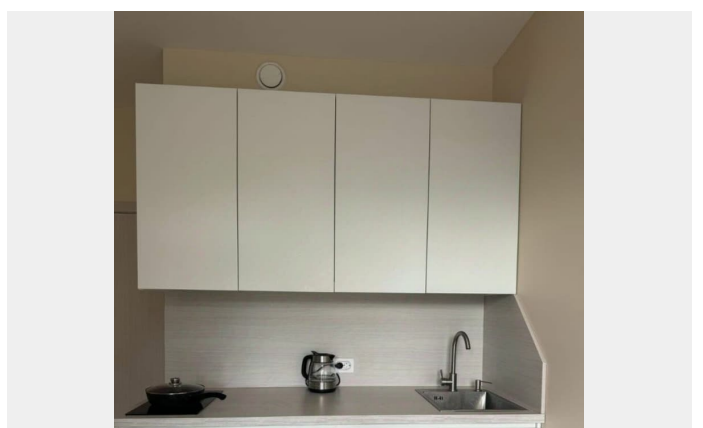

Студия с дизайнерским ремонтом и мебелью
ОТ СОБСТВЕННИКА Без агентских комиссии!
Просьба подробно заполнить анкету и
приложить фото арендаторов !!!Курить
строго запрещено!!! !!!Без домашних
животных!!! Расположение: - Метро
Выборгская 500 метров - Сампсониевский сад
с прудом и старейшим храмом 100 метров -
Набережная большой невки 1км -
Набережная реки карповки 1.2км -
Финляндский вокзал 1.5км - Крейсер Аврора
2км - Петропавловская крепость 2.8км -
Центр петроградки 2.5км - Летний сад 3км -
Лахта-центр 15мин на машине В 15 минутах
ходьбы расположен Финляндский
вокзал(пляжи курортного района, Выборг,
Ладога, Горнолыжные курорты как Игора,
Охта парк и др, Карелия и тд) О доме: -
Новый дом 2023 года с этажностью от 5 до 10
- Финское качество(первую очередь строил
ушедший ЮИТ) - Всего 7 квартир на этаже -
Внутренний закрытый двор - Подземная
парковка О квартире: - Дизайнерский новый
ремонт - Эргономичная планировка - Потолки
2.74 - Система умный дом - Отсутствие
соседей с одной стороны(пожарная лестница)