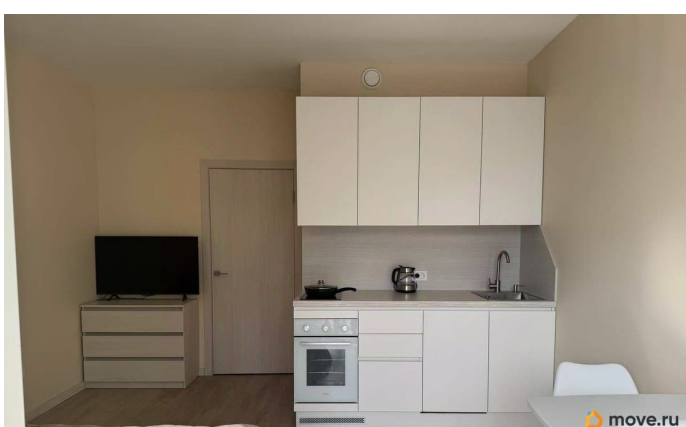

Квартира в новостройке

да

Год сдачи

2023 г.

Заселение с детьми

да

интернет, мебель, мебель на кухне, телевизор, стиральная машина, холодильник, лифт, парковка

Описание

Студия с дизайнерским ремонтом и мебелью
ОТ СОБСТВЕННИКА Без агентских комиссии!
Просьба подробно заполнить анкету и
приложить фото арендаторов !!!Курить
строго запрещено!!! !!!Без домашних
животных!!! Расположение: - Метро
Выборгская 500 метров - Сампсониевский сад
с прудом и старейшим храмом 100 метров -
Набережная большой невки 1км -
Набережная реки карповки 1.2км -
Финляндский вокзал 1.5км - Крейсер Аврора
2км - Петропавловская крепость 2.8км -
Центр петроградки 2.5км - Летний сад 3км -
Лахта-центр 15мин на машине В 15 минутах
ходьбы расположен Финляндский
вокзал(пляжи курортного района, Выборг,
Ладога, Горнолыжные курорты как Игора,
Охта парк и др, Карелия и тд) О доме: -
Новый дом 2023 года с этажностью от 5 до 10
- Финское качество(первую очередь строил
ушедший ЮИТ) - Всего 7 квартир на этаже -
Внутренний закрытый двор - Подземная
парковка О квартире: - Дизайнерский новый
ремонт - Эргономичная планировка - Потолки
2.74 - Система умный дом - Отсутствие
соседей с одной стороны(пожарная лестница)