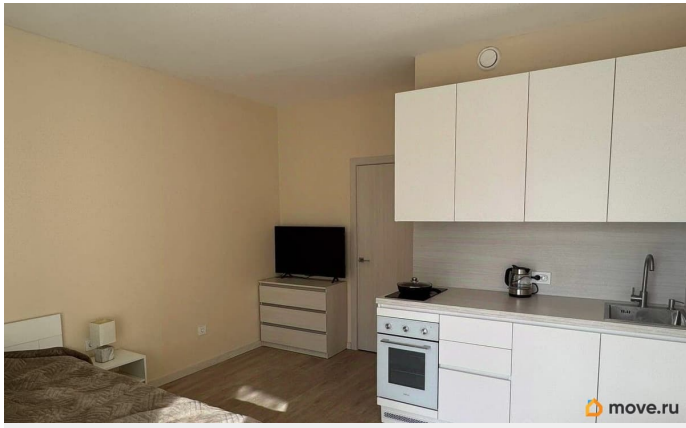

Квартира в новостройке

да

Год сдачи

2023 г.

Заселение с детьми

да

интернет, мебель, мебель на кухне, телевизор, стиральная машина, холодильник, лифт, парковка

Описание

Студия с дизайнерским ремонтом и мебелью
ОТ СОБСТВЕННИКА Без агентских комиссии!
Просьба подробно заполнить анкету и
приложить фото арендаторов !!!Курить
строго запрещено!!! !!!Без домашних
животных!!! Расположение: - Метро
Выборгская 500 метров - Сампсониевский сад
с прудом и старейшим храмом 100 метров -
Набережная большой невки 1км -
Набережная реки карповки 1.2км -
Финляндский вокзал 1.5км - Крейсер Аврора
2км - Петропавловская крепость 2.8км -
Центр петроградки 2.5км - Летний сад 3км -
Лахта-центр 15мин на машине В 15 минутах
ходьбы расположен Финляндский
вокзал(пляжи курортного района, Выборг,
Ладога, Горнолыжные курорты как Игора,
Охта парк и др, Карелия и тд) О доме: -
Новый дом 2023 года с этажностью от 5 до 10
- Финское качество(первую очередь строил
ушедший ЮИТ) - Всего 7 квартир на этаже -
Внутренний закрытый двор - Подземная
парковка О квартире: - Дизайнерский новый
ремонт - Эргономичная планировка - Потолки
2.74 - Система умный дом - Отсутствие
соседей с одной стороны(пожарная лестница)