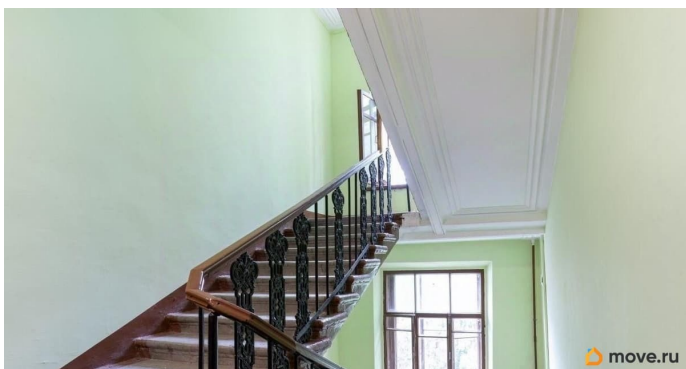

## Описание

для заметок

Идеальный вариант для тех, кто хочет жить в самом центре, и вместе с тем в тишине, уюте и спокойствии. Окна смотрят на сквер. Угол Моисеенко и 10 советской. Сдается впервые ! Двухэтажная студия! Все новое, чистое, свежее. Спальное место на втором этаже. ищем 1 девушку/ парня, любящих чистоту, готовых ее поддерживать. + ку. залог. КОМИССИЯ.