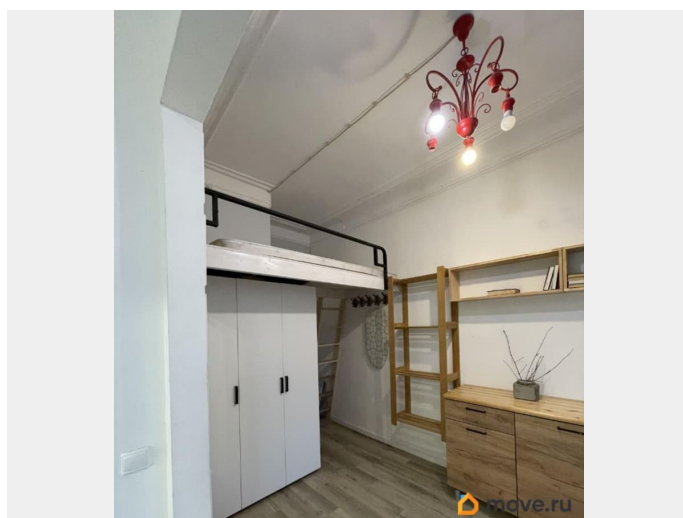

## Описание

для заметок

Идеальный вариант для тех, кто хочет жить в самом центре, и вместе с тем в тишине, уюте и спокойствии. Окна смотрят на сквер. Угол Моисеенко и 10 советской. Сдается впервые ! Двухэтажная студия! Все новое, чистое, свежее. Спальное место на втором этаже. ищем 1 девушку/ парня, любящих чистоту, готовых ее поддерживать. + ку. залог. КОМИССИЯ.