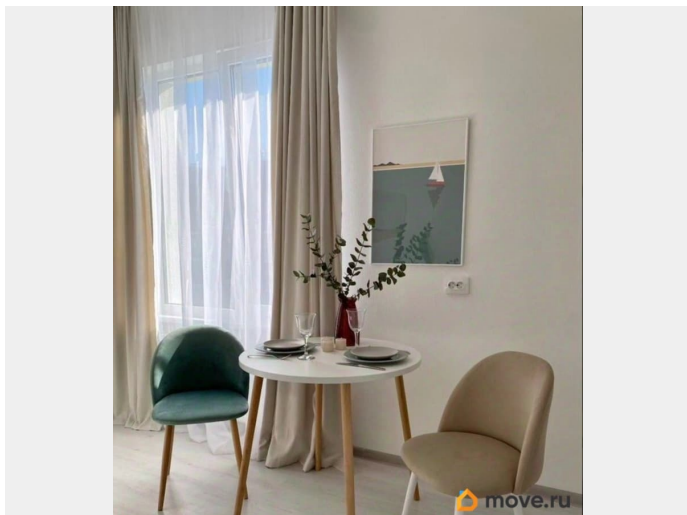

обеспечительный платеж; - 15.000 руб. -
комиссия риелтора; -----
----- -- итого: 75.000 руб. оплачивается
при заселении. Наниматель оплачивает
коммунальные платежи. Звоните,
рассказывайте о себе и записывайтесь на
просмотр!