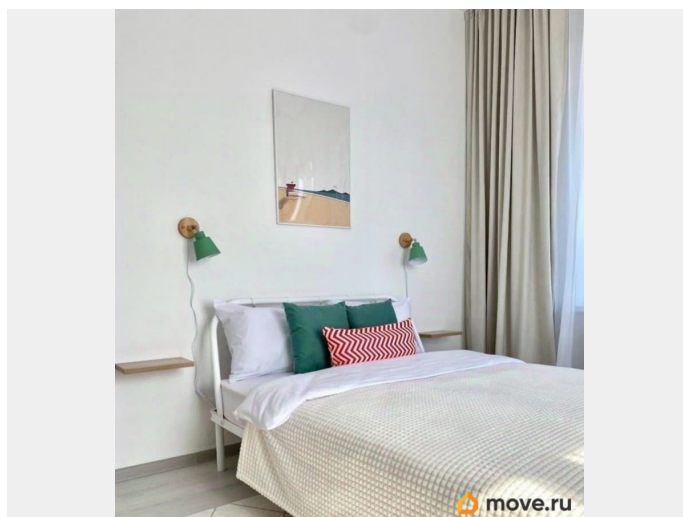

обеспечительный платеж; - 15.000 руб. -
комиссия риелтора; -----
----- -- итого: 75.000 руб. оплачивается
при заселении. Наниматель оплачивает
коммунальные платежи. Звоните,
рассказывайте о себе и записывайтесь на
просмотр!