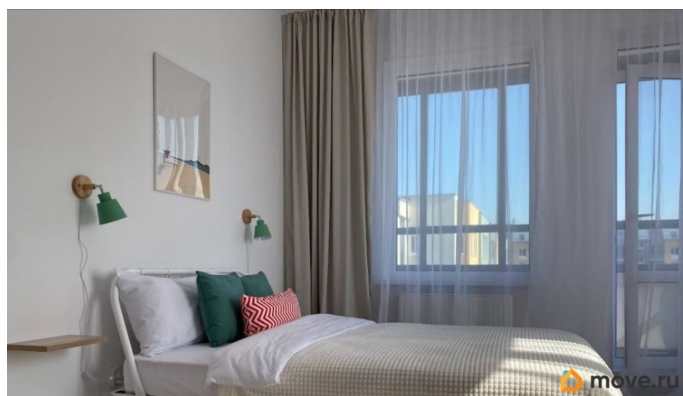

обеспечительный платеж; - 15.000 руб. -
комиссия риелтора; -----
----- -- итого: 75.000 руб. оплачивается
при заселении. Наниматель оплачивает
коммунальные платежи. Звоните,
рассказывайте о себе и записывайтесь на
просмотр!