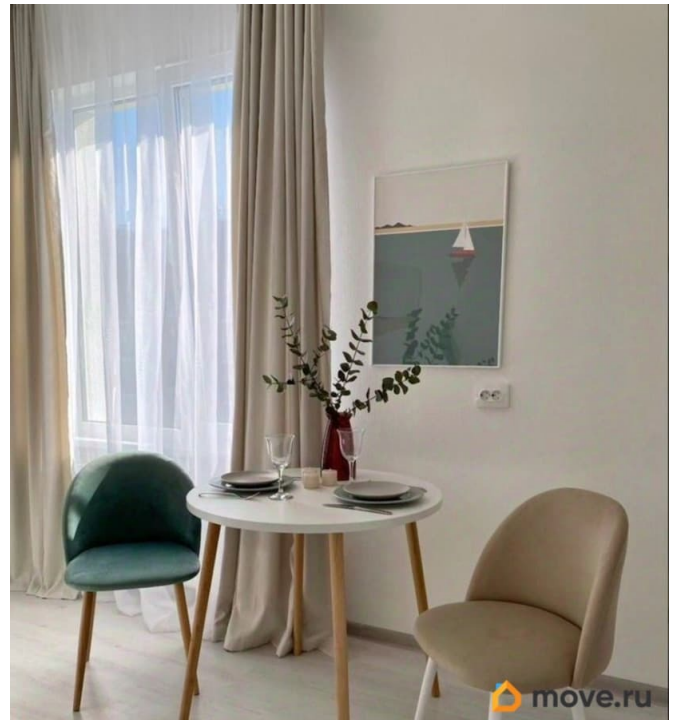

Ремонт

дизайнерский

Квартира в новостройке

да

Год сдачи

2023 г.

мебель, мебель на кухне, стиральная машина, холодильник

Описание

Предлагаем полностью укомплектованную для жизни просторную светлую квартиру-студию в новом современном Жилом комплексе «Зеленый квартал»! СПб, ул. Меридианная, д. 4, стр. 1, ст. м.

«Московская», «Звездная» (тр.) О КВАРТИРЕ и КОМФОРТЕ : - укомплектованная квартира «заезжай и живи!»; - современный дизайн; - светлый «инстаграмный» интерьер; - наличие необходимой бытовой техники, в т. ч. посудомоечной машины; - обустроены зоны: для отдыха, рабочая, обеденная, кухонная; - совмещенный санузел с душевой кабиной; - просторный застекленный балкон; - комфортный 3-й этаж; - общая площадь - 28. 8 кв. м. +балкон 5. 2 кв. м. ; - жилая зона - 19. 6 кв. м. ; - санузел - 4. 7 кв. м. ; - прихожая 4. 5 кв. м.