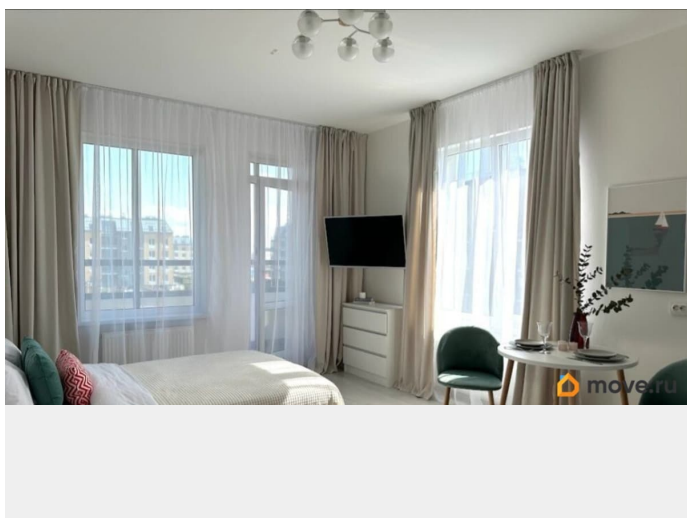

обеспечительный платеж; - 15.000 руб. -
комиссия риелтора; -----
----- -- итого: 75.000 руб. оплачивается
при заселении. Наниматель оплачивает
коммунальные платежи. Звоните,
рассказывайте о себе и записывайтесь на
просмотр!