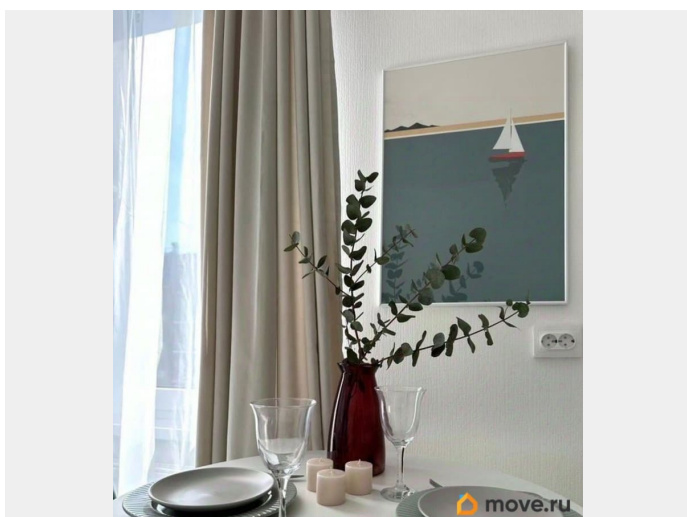

обеспечительный платеж; - 15.000 руб. -
комиссия риелтора; -----
----- -- итого: 75.000 руб. оплачивается
при заселении. Наниматель оплачивает
коммунальные платежи. Звоните,
рассказывайте о себе и записывайтесь на
просмотр!