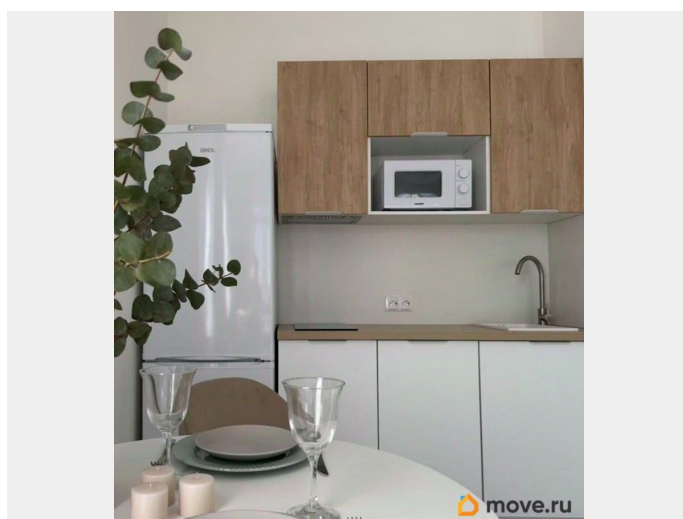

обеспечительный платеж; - 15.000 руб. -
комиссия риелтора; -----
----- -- итого: 75.000 руб. оплачивается
при заселении. Наниматель оплачивает
коммунальные платежи. Звоните,
рассказывайте о себе и записывайтесь на
просмотр!