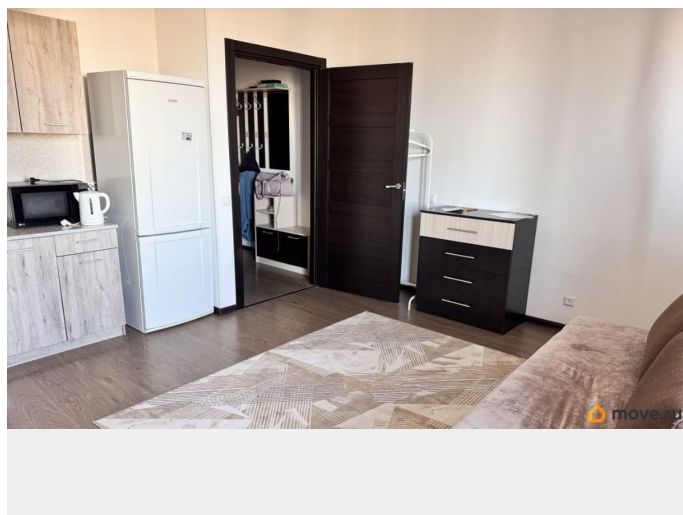

оценить все преимущества этой квартиры.