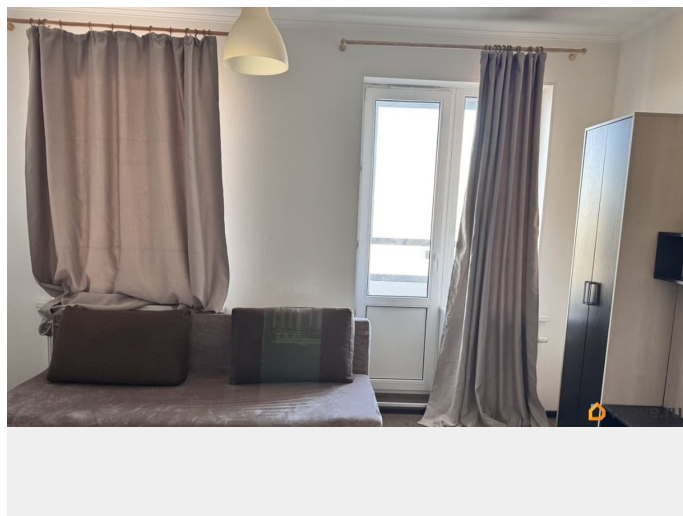

оценить все преимущества этой квартиры.