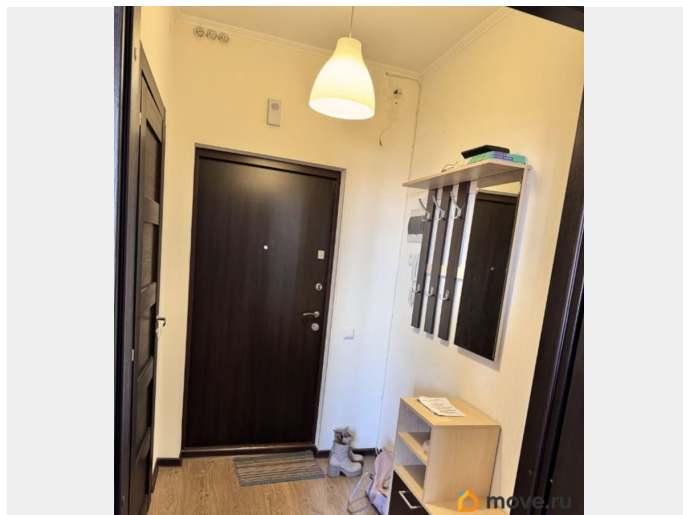

оценить все преимущества этой квартиры.