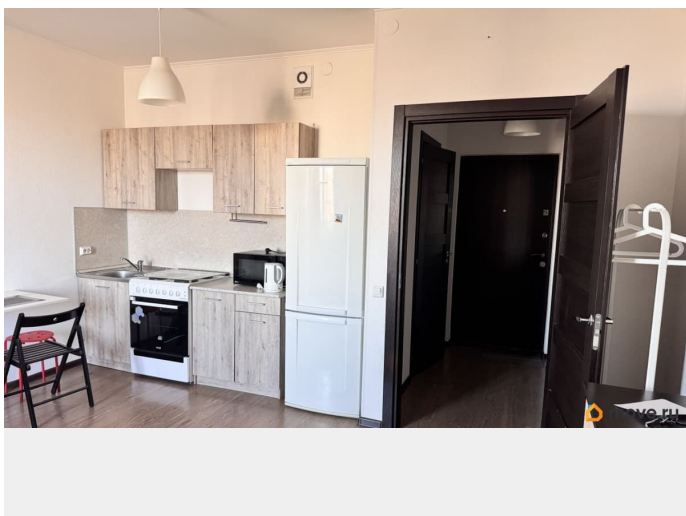

оценить все преимущества этой квартиры.