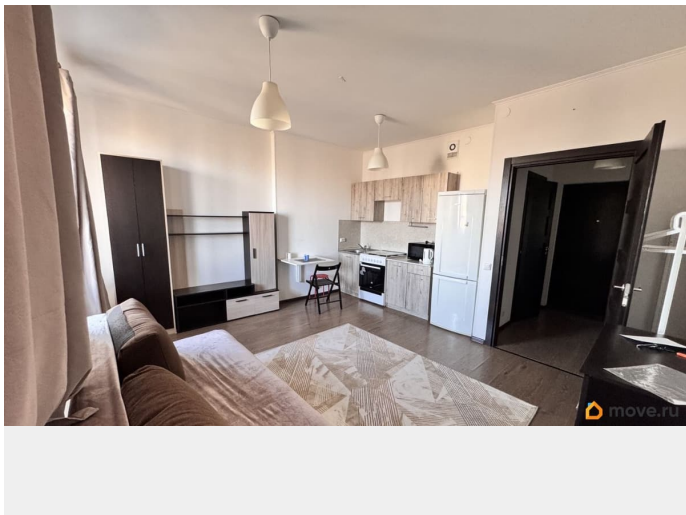

оценить все преимущества этой квартиры.