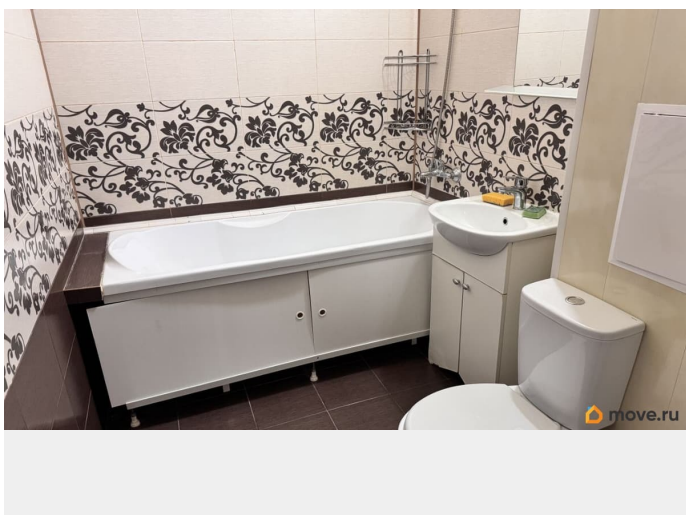

оценить все преимущества этой квартиры.