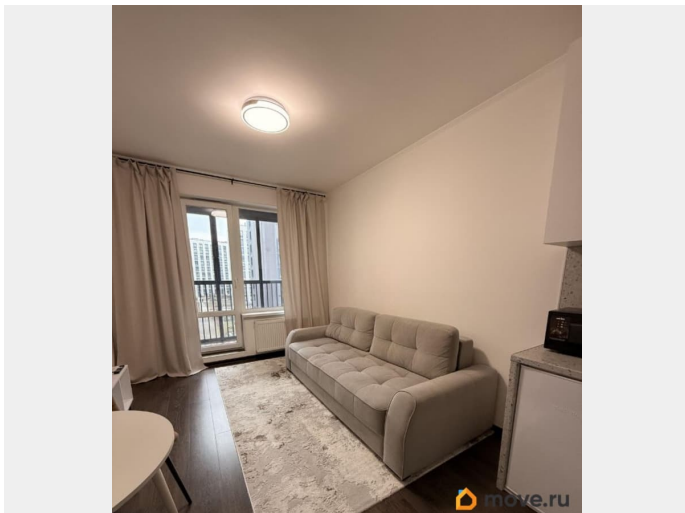

2022 г.

интернет, мебель, мебель на кухне, телевизор, стиральная машина, холодильник, лифт

Описание

Сдаётся на длительный срок (от 6 месяцев), для одного человека, без животных и детей. Стильная квартира-студия 26 кв. м. с дизайнерским ремонтом в современном ЖК. Полностью укомплектована для комфортной жизни: кухня с индукционной плитой, микроволновкой, холодильником (с морозильной камерой), чайником. Ортопедический раскладной диван, телевизор, шкаф, шторы блэкаут. В ванной - душевая кабина, стиральная машина , пол с подогревом. Проведён интернет, установлен домофон-удобно для получения доставок. Светлый застеклённый балкон с видом во двор. Коммунальные платежи: летом 2-3 тыс., зимой 3-4 тыс. Условия: аренда+залог 100%+комиссия 50% Звоните/пишите - показ по договорённости.