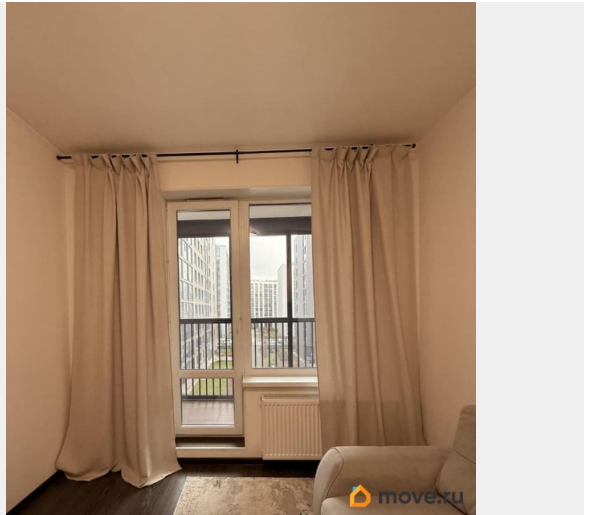

2022 г.

интернет, мебель, мебель на кухне, телевизор, стиральная машина, холодильник, лифт

Описание

Сдаётся на длительный срок (от 6 месяцев), для одного человека, без животных и детей. Стильная квартира-студия 26 кв. м. с дизайнерским ремонтом в современном ЖК. Полностью укомплектована для комфортной жизни: кухня с индукционной плитой, микроволновкой, холодильником (с морозильной камерой), чайником. Ортопедический раскладной диван, телевизор, шкаф, шторы блэкаут. В ванной - душевая кабина, стиральная машина , пол с подогревом. Проведён интернет, установлен домофон-удобно для получения доставок. Светлый застеклённый балкон с видом во двор. Коммунальные платежи: летом 2-3 тыс., зимой 3-4 тыс. Условия: аренда+залог 100%+комиссия 50% Звоните/пишите - показ по договорённости.