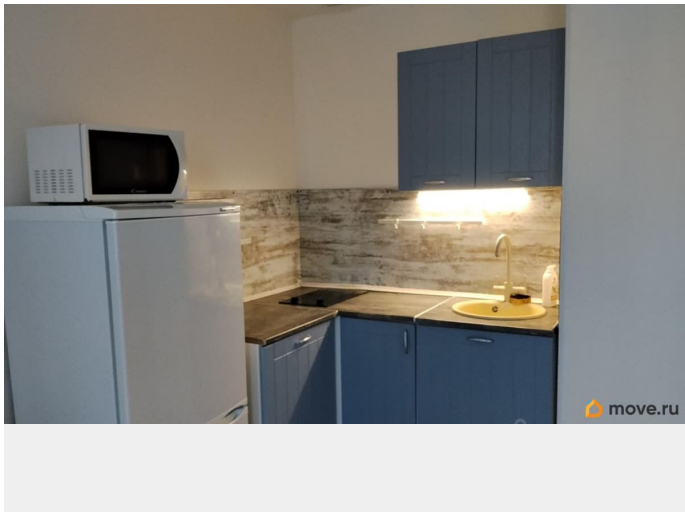

[СПБ, Приморский район](#)

для заметок

Квартира

Жилая площадь

15 м²

Площадь кухни

5 м²

Общая площадь

Уютная , тихая студия на первом этаже. На кухне: холодильник ,плита, микроволновка, чайник, встроенный фильтр питьевой воды.

Move.ru - вся недвижимость России