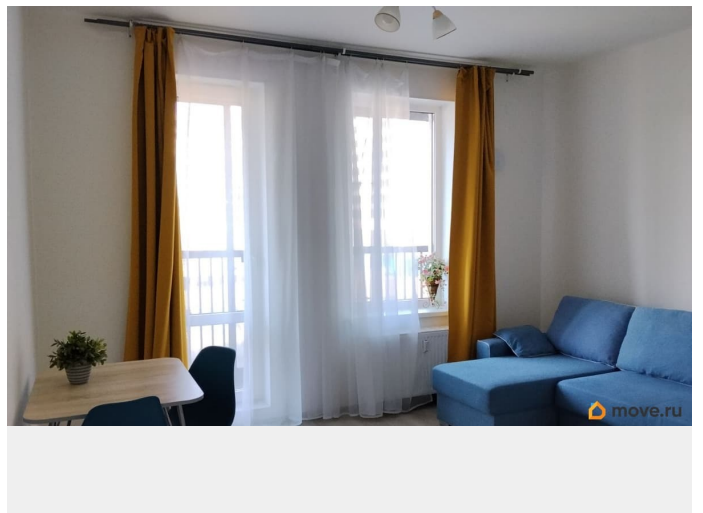

Уютная , тихая студия на первом этаже. На кухне: холодильник ,плита, микроволновка, чайник, встроенный фильтр питьевой воды.

Move.ru - вся недвижимость России