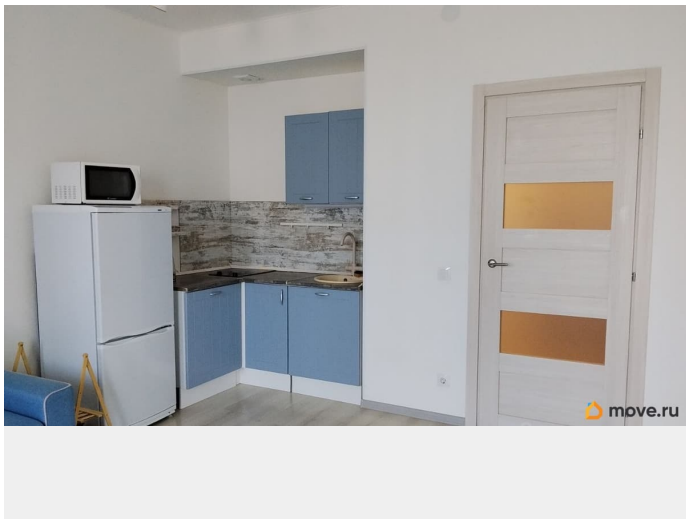

[СПБ, Приморский район](#)

для заметок

Квартира

Жилая площадь

15 м²

Площадь кухни

5 м²

Общая площадь

Уютная , тихая студия на первом этаже. На кухне: холодильник ,плита, микроволновка, чайник, встроенный фильтр питьевой воды.

Move.ru - вся недвижимость России