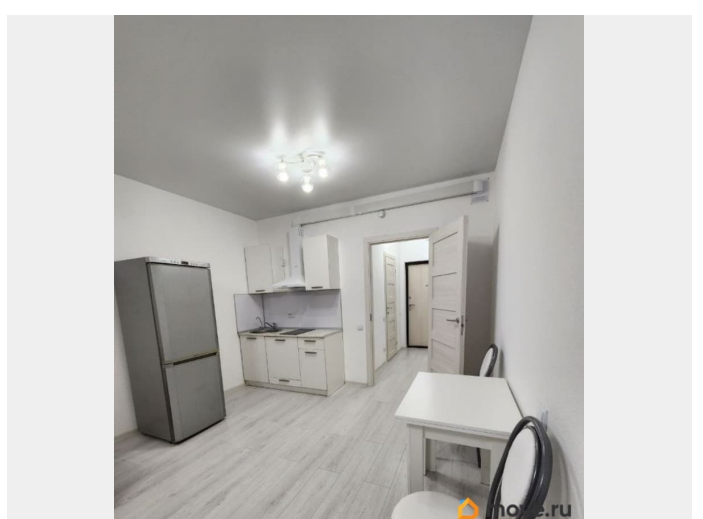

## Описание

Сдаю свою практически новую студию, в квартире после постройки жила одна девушка. Я СОБСТВЕННИК, БЕЗ КОМИССИИ. Из окна вид на Новоорловский заказник и лес. Площадь комнаты: 18 кв. м. Коридор: 4 кв.м. Санузел: совмещенный 4 кв.м. Балкон: застекленный, панорамный 6 кв.м. В квартире новый ремонт от застройщика и сантехника. Холодильник, стиральная машина, кухня. Диван: boss loft , легкая трансформация в три положения создаст максимально комфортный отдых, а улучшенное анатомическое основание в диване обеспечит здоровый сон, прихожая. Кабельное ТВ, беспроводной интернет. Квартира находится в новом монолитном доме. Дом расположен в новом жилом комплексе Окла рядом с НОВООРЛОВСКИМ ЗАКАЗНИКОМ. современные дизайнерские дворы без машин с детскими площадками, тренажерами, площадки для тренировки собак, благоустроенный променад с кафе и магазинами и многое другое. Оплата ежемесячная + КУ. Залог 1 месяц (возвращается в конце срока аренды), оплату залога можно разделить пополам на 2 месяца.