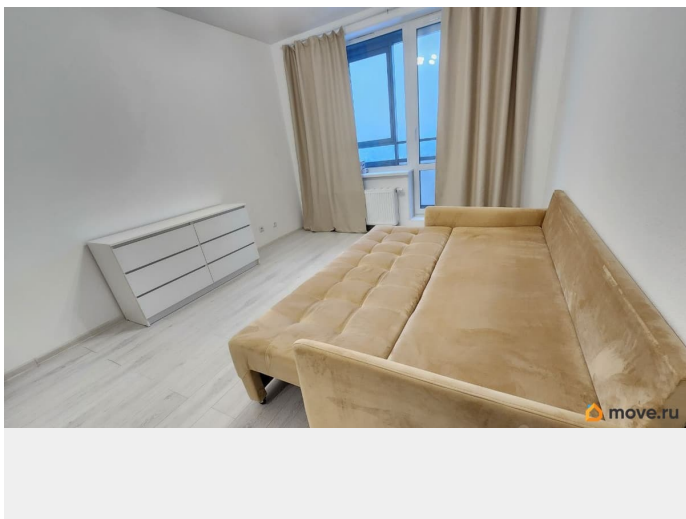

## Описание

Сдаю свою практически новую студию, в квартире после постройки жила одна девушка. Я СОБСТВЕННИК, БЕЗ КОМИССИИ. Из окна вид на Новоорловский заказник и лес. Площадь комнаты: 18 кв. м. Коридор: 4 кв.м. Санузел: совмещенный 4 кв.м. Балкон: застекленный, панорамный 6 кв.м. В квартире новый ремонт от застройщика и сантехника. Холодильник, стиральная машина, кухня. Диван: boss loft , легкая трансформация в три положения создаст максимально комфортный отдых, а улучшенное анатомическое основание в диване обеспечит здоровый сон, прихожая. Кабельное ТВ, беспроводной интернет. Квартира находится в новом монолитном доме. Дом расположен в новом жилом комплексе Окла рядом с НОВООРЛОВСКИМ ЗАКАЗНИКОМ. современные дизайнерские дворы без машин с детскими площадками, тренажерами, площадки для тренировки собак, благоустроенный променад с кафе и магазинами и многое другое. Оплата ежемесячная + КУ. Залог 1 месяц (возвращается в конце срока аренды), оплату залога можно разделить пополам на 2 месяца.