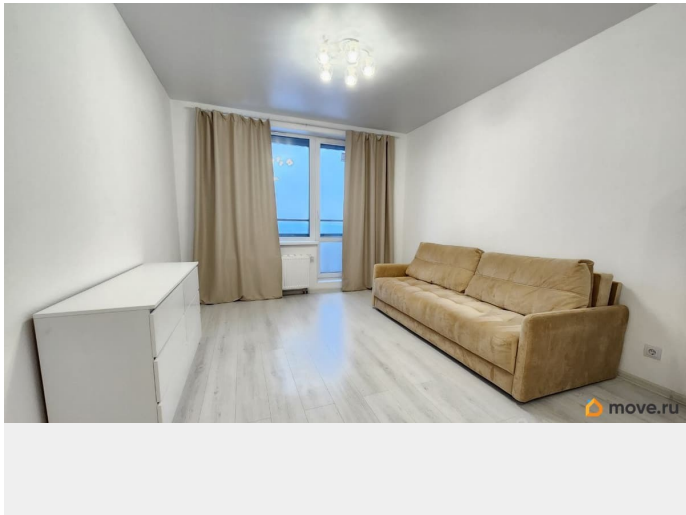

## Описание

Сдаю свою практически новую студию, в квартире после постройки жила одна девушка. Я СОБСТВЕННИК, БЕЗ КОМИССИИ. Из окна вид на Новоорловский заказник и лес. Площадь комнаты: 18 кв. м. Коридор: 4 кв.м. Санузел: совмещенный 4 кв.м. Балкон: застекленный, панорамный 6 кв.м. В квартире новый ремонт от застройщика и сантехника. Холодильник, стиральная машина, кухня. Диван: boss loft , легкая трансформация в три положения создаст максимально комфортный отдых, а улучшенное анатомическое основание в диване обеспечит здоровый сон, прихожая. Кабельное ТВ, беспроводной интернет. Квартира находится в новом монолитном доме. Дом расположен в новом жилом комплексе Окла рядом с НОВООРЛОВСКИМ ЗАКАЗНИКОМ. современные дизайнерские дворы без машин с детскими площадками, тренажерами, площадки для тренировки собак, благоустроенный променад с кафе и магазинами и многое другое. Оплата ежемесячная + КУ. Залог 1 месяц (возвращается в конце срока аренды), оплату залога можно разделить пополам на 2 месяца.