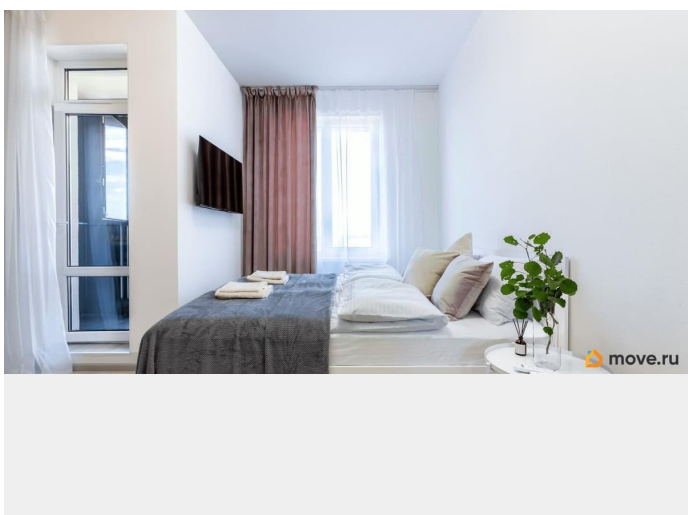

комиссию. Залог составляет 40000, можно разделить на 2 разв. Квартира готова к заселению, можно проживать одному или паре.