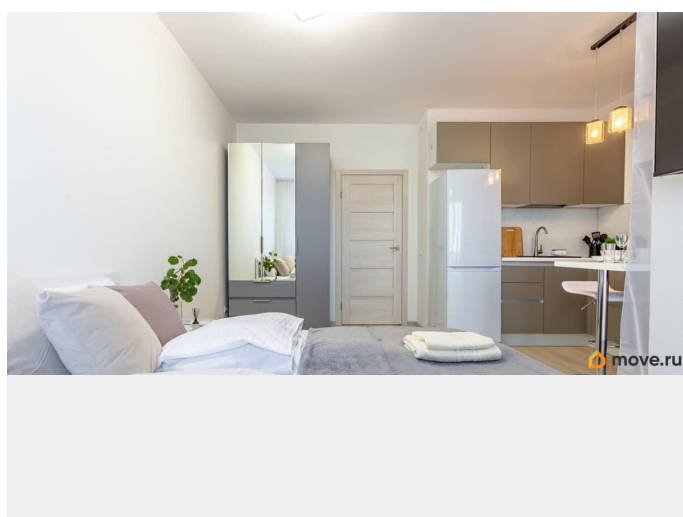

комиссию. Залог составляет 40000, можно разделить на 2 разв. Квартира готова к заселению, можно проживать одному или паре.