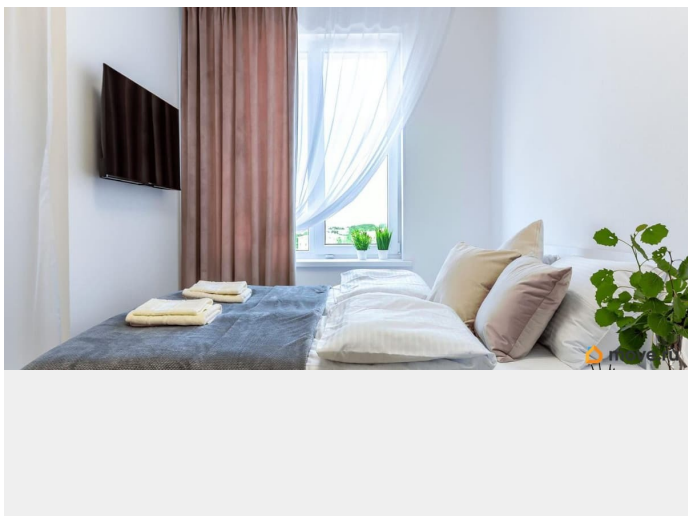

комиссию. Залог составляет 40000, можно разделить на 2 разв. Квартира готова к заселению, можно проживать одному или паре.