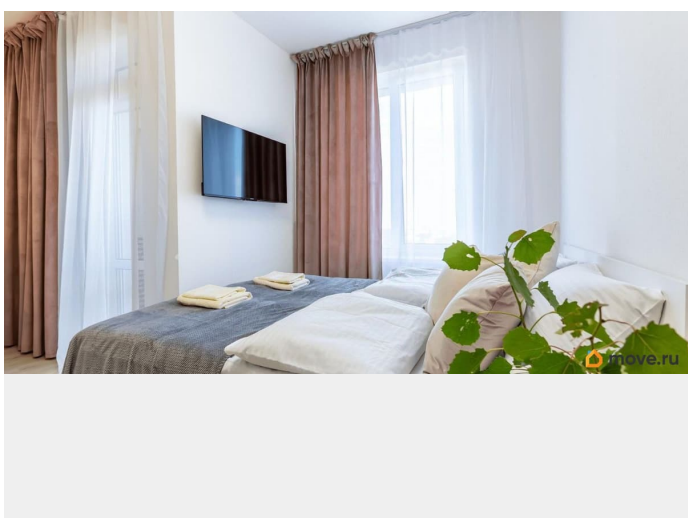

комиссию. Залог составляет 40000, можно разделить на 2 разв. Квартира готова к заселению, можно проживать одному или паре.