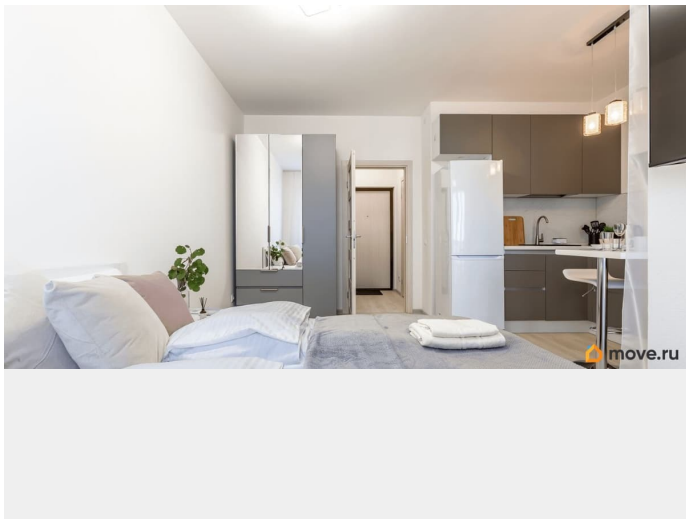

Move.ru - вся недвижимость России