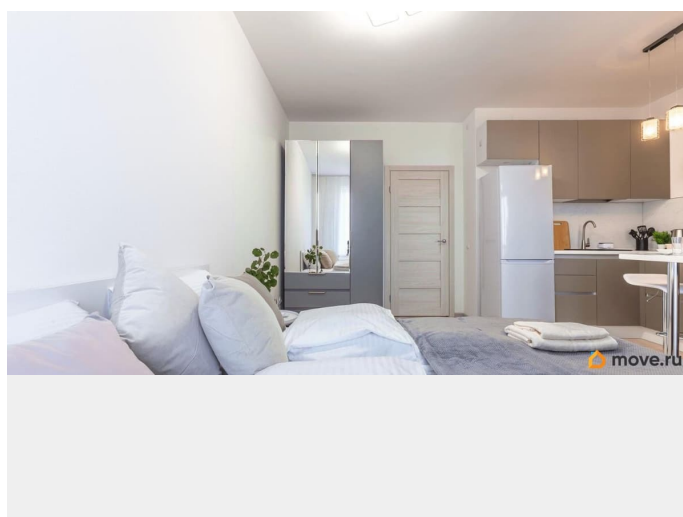

комиссию. Залог составляет 40000, можно разделить на 2 разв. Квартира готова к заселению, можно проживать одному или паре.