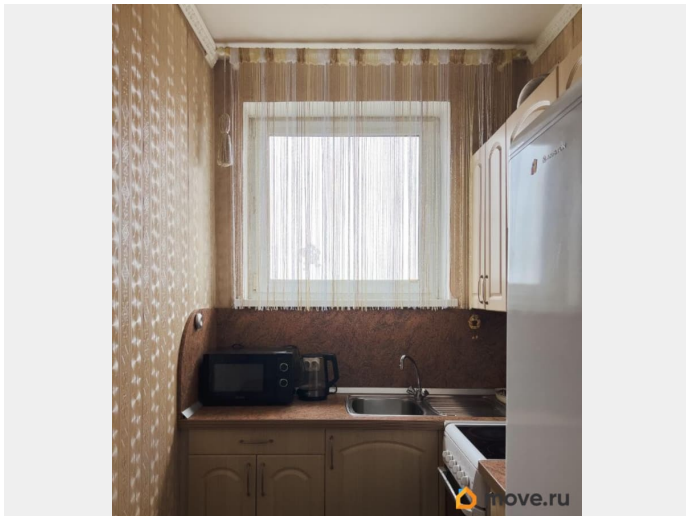

Ремонт

косметический

Квартира в новостройке

да

интернет, мебель, мебель на кухне, телевизор, стиральная машина, холодильник, лифт

Описание

Только на длительный срок от 11 месяцев предлагается однокомнатная квартира - студия в Московском районе по адресу: улица Пулковская дом 6к1. В пешей доступности станция метро Звездная, кирпичный дом 2012 года постройки, в парадной есть консьерж, прекрасная инфраструктура рядом. Рассмотрим проживание одного человека или пары, проживание с домашними животными или детьми не рассмотрим! Если вы пишете сообщение, то пожалуйста пишите: 1. Кто планирует проживать. 2. Какой срок найма рассматриваете 3. Когда хотите посмотреть

Далее о планировке и наполнении квартиры

1. Прихожая с вместительным шкафом для верхней одежды и зеркалом в полный рост.
2. Совмещенный санузел с душевой кабиной, раковиной с зеркалом, есть стиральная машина.
3. Кухня отделенная стеной, на видео будет понятно как все устроено, небольшой гарнитур с плитой с духовкой, есть вся необходимая посуда, холодильник, микроволновая печь, чайник и обеденный стол.
4. Гостиная с шкаф-кроватью, также будет видно на видео как это работает, есть телевизор с функцией smart tv, диван который раскладывается. Есть гладильная доска, утюг, постельные принадлежности.
5. Лоджия с панорамным видом на город. Есть сушилка для белья, стремянка, пылесос