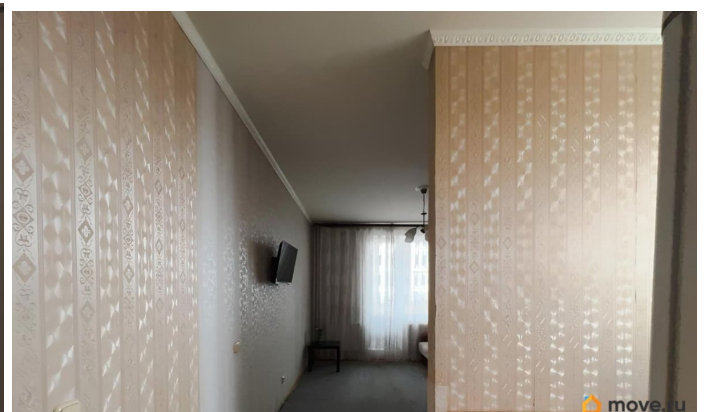

Ремонт

косметический

Квартира в новостройке

да

интернет, мебель, мебель на кухне, телевизор, стиральная машина, холодильник, лифт

Описание

Только на длительный срок от 11 месяцев предлагается однокомнатная квартира - студия в Московском районе по адресу: улица Пулковская дом 6к1. В пешей доступности станция метро Звездная, кирпичный дом 2012 года постройки, в парадной есть консьерж, прекрасная инфраструктура рядом. Рассмотрим проживание одного человека или пары, проживание с домашними животными или детьми не рассмотрим! Если вы пишете сообщение, то пожалуйста пишите: 1. Кто планирует проживать. 2. Какой срок найма рассматриваете 3. Когда хотите посмотреть

Далее о планировке и наполнении квартиры

1. Прихожая с вместительным шкафом для верхней одежды и зеркалом в полный рост.
2. Совмещенный санузел с душевой кабиной, раковиной с зеркалом, есть стиральная машина.
3. Кухня отделенная стеной, на видео будет понятно как все устроено, небольшой гарнитур с плитой с духовкой, есть вся необходимая посуда, холодильник, микроволновая печь, чайник и обеденный стол.
4. Гостиная с шкаф-кроватью, также будет видно на видео как это работает, есть телевизор с функцией smart tv, диван который раскладывается. Есть гладильная доска, утюг, постельные принадлежности.
5. Лоджия с панорамным видом на город. Есть сушилка для белья, стремянка, пылесос