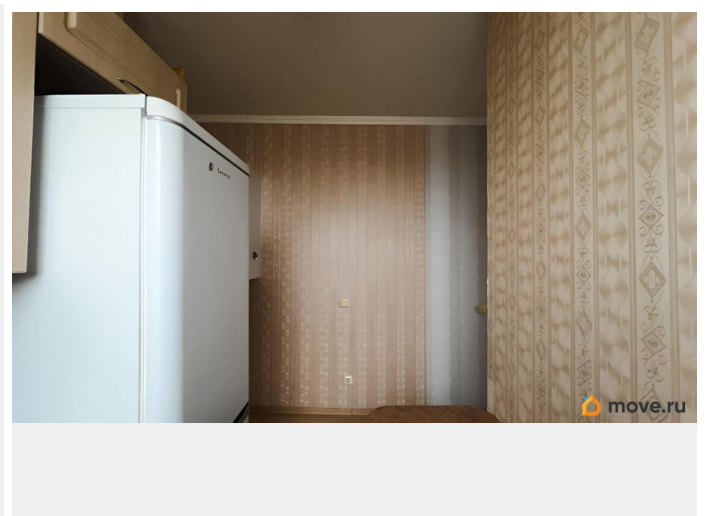

Ремонт

косметический

Квартира в новостройке

да

интернет, мебель, мебель на кухне, телевизор, стиральная машина, холодильник, лифт

Описание

Только на длительный срок от 11 месяцев предлагается однокомнатная квартира - студия в Московском районе по адресу: улица Пулковская дом 6к1. В пешей доступности станция метро Звездная, кирпичный дом 2012 года постройки, в парадной есть консьерж, прекрасная инфраструктура рядом. Рассмотрим проживание одного человека или пары, проживание с домашними животными или детьми не рассмотрим! Если вы пишете сообщение, то пожалуйста пишите: 1. Кто планирует проживать. 2. Какой срок найма рассматриваете 3. Когда хотите посмотреть

Далее о планировке и наполнении квартиры

1. Прихожая с вместительным шкафом для верхней одежды и зеркалом в полный рост.
2. Совмещенный санузел с душевой кабиной, раковиной с зеркалом, есть стиральная машина.
3. Кухня отделенная стеной, на видео будет понятно как все устроено, небольшой гарнитур с плитой с духовкой, есть вся необходимая посуда, холодильник, микроволновая печь, чайник и обеденный стол.
4. Гостиная с шкаф-кроватью, также будет видно на видео как это работает, есть телевизор с функцией smart tv, диван который раскладывается. Есть гладильная доска, утюг, постельные принадлежности.
5. Лоджия с панорамным видом на город. Есть сушилка для белья, стремянка, пылесос