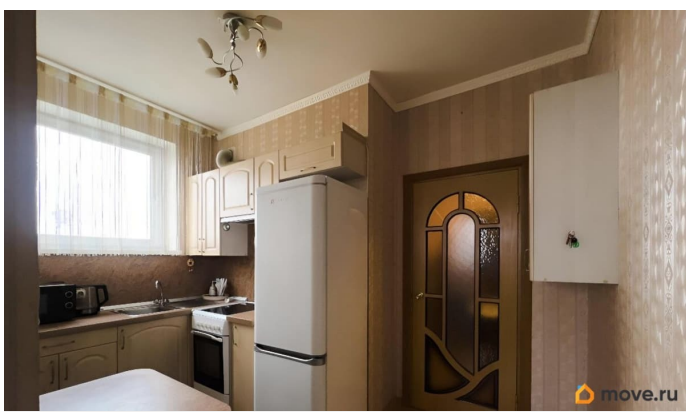

Ремонт

косметический

Квартира в новостройке

да

интернет, мебель, мебель на кухне, телевизор, стиральная машина, холодильник, лифт

Описание

Только на длительный срок от 11 месяцев предлагается однокомнатная квартира - студия в Московском районе по адресу: улица Пулковская дом 6к1. В пешей доступности станция метро Звездная, кирпичный дом 2012 года постройки, в парадной есть консьерж, прекрасная инфраструктура рядом. Рассмотрим проживание одного человека или пары, проживание с домашними животными или детьми не рассмотрим! Если вы пишете сообщение, то пожалуйста пишите: 1. Кто планирует проживать. 2. Какой срок найма рассматриваете 3. Когда хотите посмотреть

Далее о планировке и наполнении квартиры

1. Прихожая с вместительным шкафом для верхней одежды и зеркалом в полный рост.
2. Совмещенный санузел с душевой кабиной, раковиной с зеркалом, есть стиральная машина.
3. Кухня отделенная стеной, на видео будет понятно как все устроено, небольшой гарнитур с плитой с духовкой, есть вся необходимая посуда, холодильник, микроволновая печь, чайник и обеденный стол.
4. Гостиная с шкаф-кроватью, также будет видно на видео как это работает, есть телевизор с функцией smart tv, диван который раскладывается. Есть гладильная доска, утюг, постельные принадлежности.
5. Лоджия с панорамным видом на город. Есть сушилка для белья, стремянка, пылесос