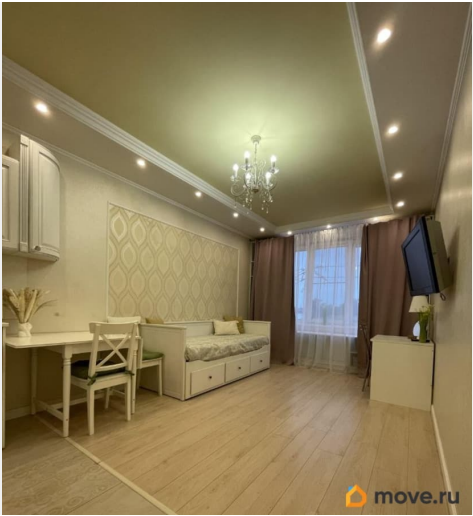

интернет, мебель, мебель на кухне, телевизор, стиральная машина, холодильник, лифт

## Описание

Предлагается в аренду уютная студия в ЖК Речной. Отличное расположение, до метро Рыбацкое 15 минут пешком, в комплексе расположены магазины, булочная, аптека, салон красоты, нотариус и многое другое. Закрытый двор, на территории ЖК ведется видеонаблюдение. Во дворе детские площадки. В квартире сделан качественный евроремонт. Есть всё для проживания. Вид на парк и Неву. Ищем аккуратных, платежеспособных, ответственных граждан. Цена 35 000?+ку. Залог 35 000? (можем разбить на два месяца). комиссия 50%. Звоните, покажем в удобное для Вас время!