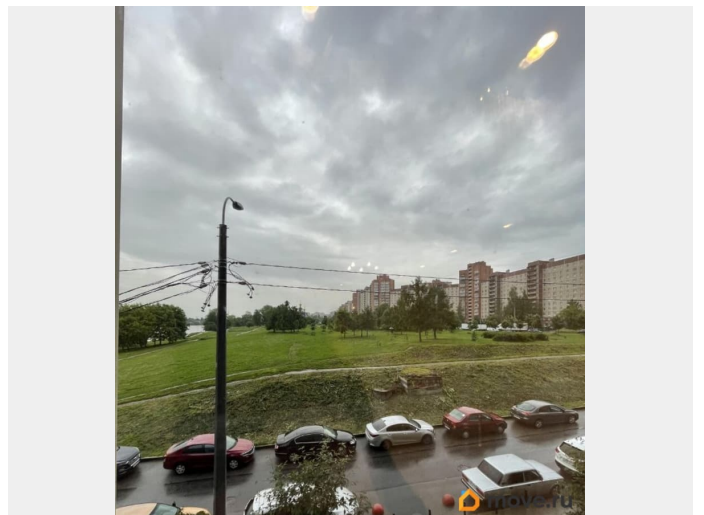

## Описание

Предлагается в аренду уютная студия в ЖК Речной. Отличное расположение, до метро Рыбацкое 15 минут пешком, в комплексе расположены магазины, булочная, аптека, салон красоты, нотариус и многое другое. Закрытый двор, на территории ЖК ведется видеонаблюдение. Во дворе детские площадки. В квартире сделан качественный евроремонт. Есть всё для проживания. Вид на парк и Неву. Ищем аккуратных, платежеспособных, ответственных граждан. Цена 35 000?+ку. Залог 35 000? (можем разбить на два месяца). комиссия 50%. Звоните, покажем в удобное для Вас время!