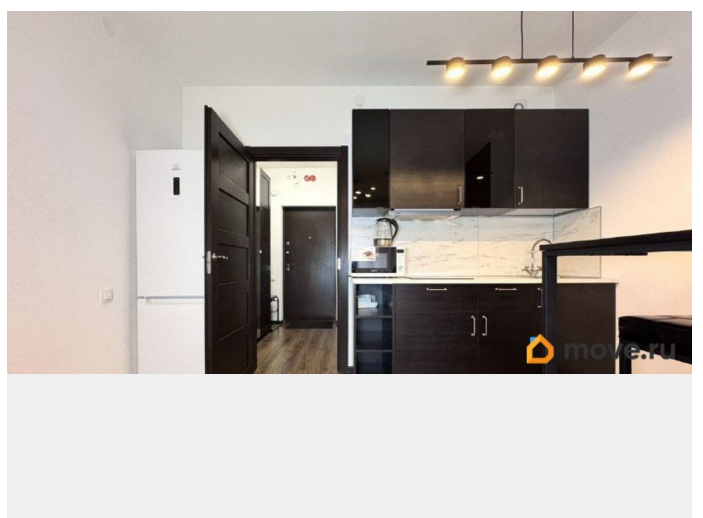

Санкт-Петербург, 26-я Васильевского острова линия, 7

52 500 ₽

Санкт-Петербург, 26-я Васильевского острова линия, 7

Округ

[СПБ, Василеостровский район](#)

Квартира

Высота потолков

2.7 м

Заселение с животными

да

интернет, мебель, мебель на кухне, телевизор, стиральная машина, холодильник, лифт, парковка

Описание

Прекрасная возможность арендовать комфортное жильё в самом сердце города! Квартира расположена всего в 4 минутах от метро Горный институт. Основные условия: * аренда на длительный срок; * подходит для одного или двух человек; * возможно проживание с небольшим животным. Подробности: * стоимость аренды 49000 руб * коммунальные платежи по счётчикам; * залог, который можно разделить пополам. О квартире: * расположена на десятом этаже; * окна выходят во двор; * в квартире есть всё необходимое для комфортного проживания: стиральная машина, плита, удобная мебель. Эта квартира ждёт своего нового жильца! Не упустите шанс снять уютное жильё в центре города. Звоните, чтобы организовать просмотр!