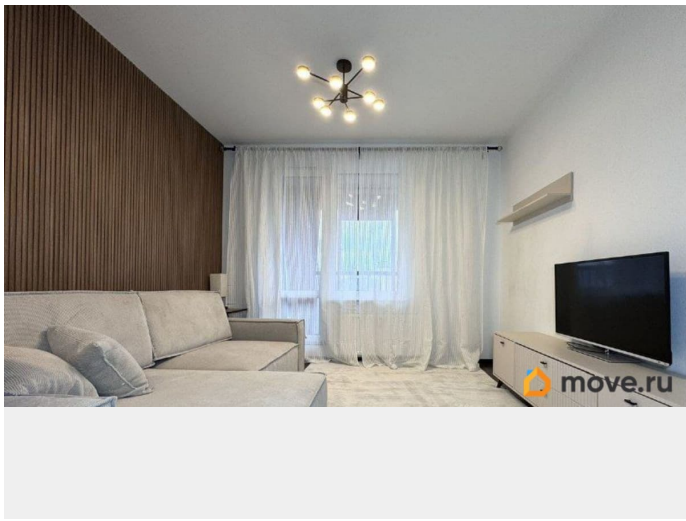

Санкт-Петербург, 26-я Васильевского острова линия, 7

52 500 ₽

Санкт-Петербург, 26-я Васильевского острова линия, 7

Округ

[СПБ, Василеостровский район](#)

Квартира

Высота потолков

2.7 м

Заселение с животными

да

интернет, мебель, мебель на кухне, телевизор, стиральная машина, холодильник, лифт, парковка

Описание

Прекрасная возможность арендовать комфортное жильё в самом сердце города! Квартира расположена всего в 4 минутах от метро Горный институт. Основные условия: * аренда на длительный срок; * подходит для одного или двух человек; * возможно проживание с небольшим животным. Подробности: * стоимость аренды 49000 руб * коммунальные платежи по счётчикам; * залог, который можно разделить пополам. О квартире: * расположена на десятом этаже; * окна выходят во двор; * в квартире есть всё необходимое для комфортного проживания: стиральная машина, плита, удобная мебель. Эта квартира ждёт своего нового жильца! Не упустите шанс снять уютное жильё в центре города. Звоните, чтобы организовать просмотр!