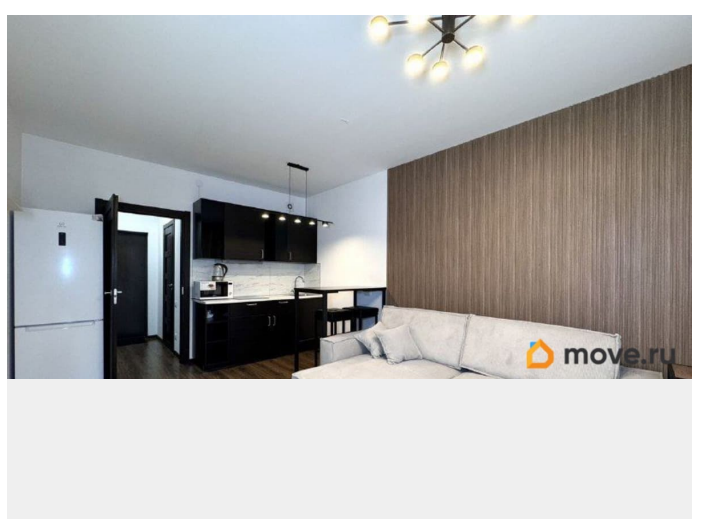

Санкт-Петербург, 26-я Васильевского острова линия, 7

52 500 ₽

Санкт-Петербург, 26-я Васильевского острова линия, 7

Округ

[СПБ, Василеостровский район](#)

Квартира

Высота потолков

2.7 м

Заселение с животными

да

интернет, мебель, мебель на кухне, телевизор, стиральная машина, холодильник, лифт, парковка

Описание

Прекрасная возможность арендовать комфортное жильё в самом сердце города! Квартира расположена всего в 4 минутах от метро Горный институт. Основные условия: * аренда на длительный срок; * подходит для одного или двух человек; * возможно проживание с небольшим животным. Подробности: * стоимость аренды 49000 руб * коммунальные платежи по счётчикам; * залог, который можно разделить пополам. О квартире: * расположена на десятом этаже; * окна выходят во двор; * в квартире есть всё необходимое для комфортного проживания: стиральная машина, плита, удобная мебель. Эта квартира ждёт своего нового жильца! Не упустите шанс снять уютное жильё в центре города. Звоните, чтобы организовать просмотр!