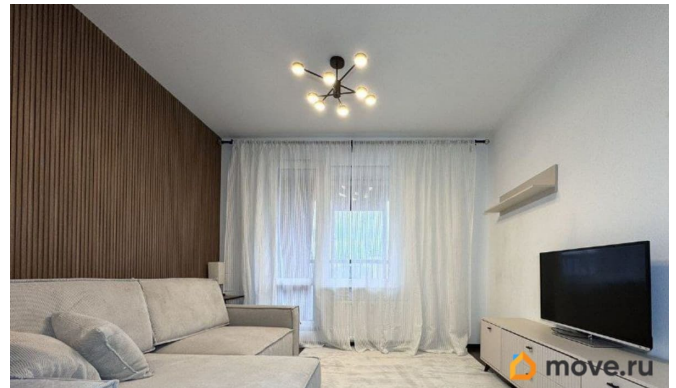

Санкт-Петербург, 26-я Васильевского острова линия, 7

52 500 ₽

Санкт-Петербург, 26-я Васильевского острова линия, 7

Округ

[СПБ, Василеостровский район](#)

Квартира

Высота потолков

2.7 м

Жилая площадь

18 м²

Общая площадь

28 м²

Этаж

10/10

Детали объекта

Тип сделки

Сдаю

Раздел

[Квартиры](#)

Тип балкона

лоджия

Тип санузла

совмещенный

Ремонт

евро

Квартира в новостройке

для заметок