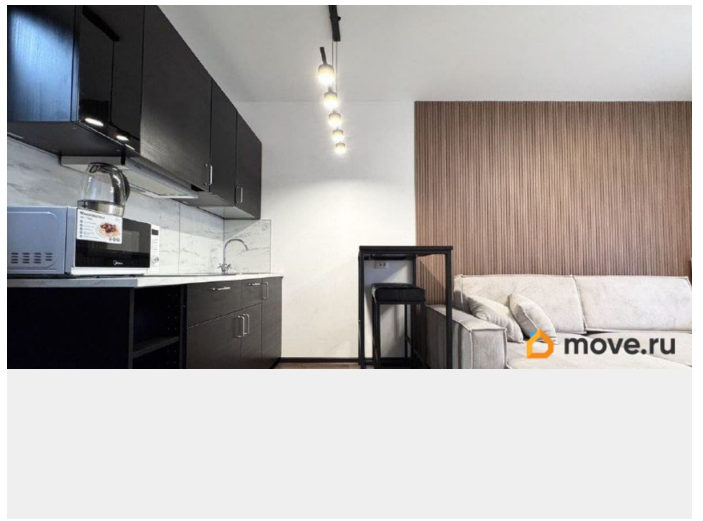

Санкт-Петербург, 26-я Васильевского острова линия, 7

52 500 ₽

Санкт-Петербург, 26-я Васильевского острова линия, 7

Округ

[СПБ, Василеостровский район](#)

Квартира

Высота потолков

2.7 м

Заселение с животными

да

интернет, мебель, мебель на кухне, телевизор, стиральная машина, холодильник, лифт, парковка

Описание

Прекрасная возможность арендовать комфортное жильё в самом сердце города! Квартира расположена всего в 4 минутах от метро Горный институт. Основные условия: * аренда на длительный срок; * подходит для одного или двух человек; * возможно проживание с небольшим животным. Подробности: * стоимость аренды 49000 руб * коммунальные платежи по счётчикам; * залог, который можно разделить пополам. О квартире: * расположена на десятом этаже; * окна выходят во двор; * в квартире есть всё необходимое для комфортного проживания: стиральная машина, плита, удобная мебель. Эта квартира ждёт своего нового жильца! Не упустите шанс снять уютное жильё в центре города. Звоните, чтобы организовать просмотр!