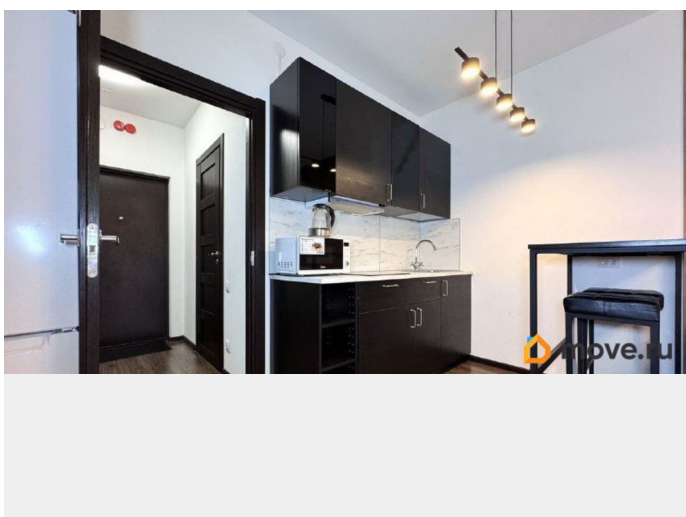

Санкт-Петербург, 26-я Васильевского острова линия, 7

52 500 ₽

Санкт-Петербург, 26-я Васильевского острова линия, 7

Округ

[СПБ, Василеостровский район](#)

Квартира

Высота потолков

2.7 м

Заселение с животными

да

интернет, мебель, мебель на кухне, телевизор, стиральная машина, холодильник, лифт, парковка

Описание

Прекрасная возможность арендовать комфортное жильё в самом сердце города! Квартира расположена всего в 4 минутах от метро Горный институт. Основные условия: * аренда на длительный срок; * подходит для одного или двух человек; * возможно проживание с небольшим животным. Подробности: * стоимость аренды 49000 руб * коммунальные платежи по счётчикам; * залог, который можно разделить пополам. О квартире: * расположена на десятом этаже; * окна выходят во двор; * в квартире есть всё необходимое для комфортного проживания: стиральная машина, плита, удобная мебель. Эта квартира ждёт своего нового жильца! Не упустите шанс снять уютное жильё в центре города. Звоните, чтобы организовать просмотр!