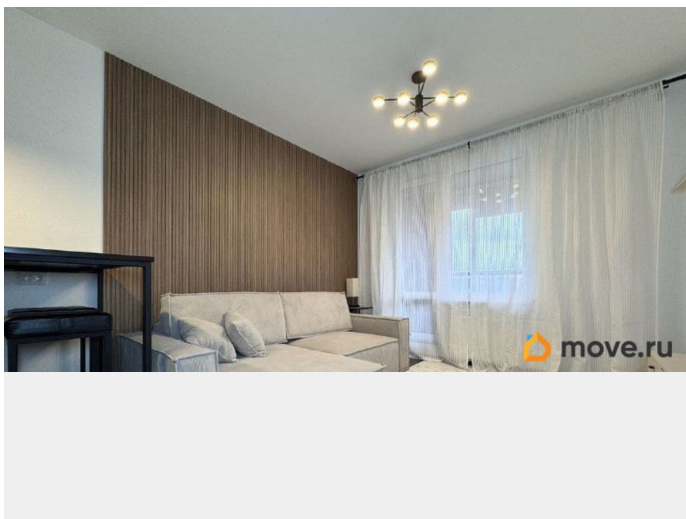

Санкт-Петербург, 26-я Васильевского острова линия, 7

52 500 ₽

Санкт-Петербург, 26-я Васильевского острова линия, 7

Округ

[СПБ, Василеостровский район](#)

Квартира

Высота потолков

2.7 м

Заселение с животными

да

интернет, мебель, мебель на кухне, телевизор, стиральная машина, холодильник, лифт, парковка

Описание

Прекрасная возможность арендовать комфортное жильё в самом сердце города! Квартира расположена всего в 4 минутах от метро Горный институт. Основные условия: * аренда на длительный срок; * подходит для одного или двух человек; * возможно проживание с небольшим животным. Подробности: * стоимость аренды 49000 руб * коммунальные платежи по счётчикам; * залог, который можно разделить пополам. О квартире: * расположена на десятом этаже; * окна выходят во двор; * в квартире есть всё необходимое для комфортного проживания: стиральная машина, плита, удобная мебель. Эта квартира ждёт своего нового жильца! Не упустите шанс снять уютное жильё в центре города. Звоните, чтобы организовать просмотр!