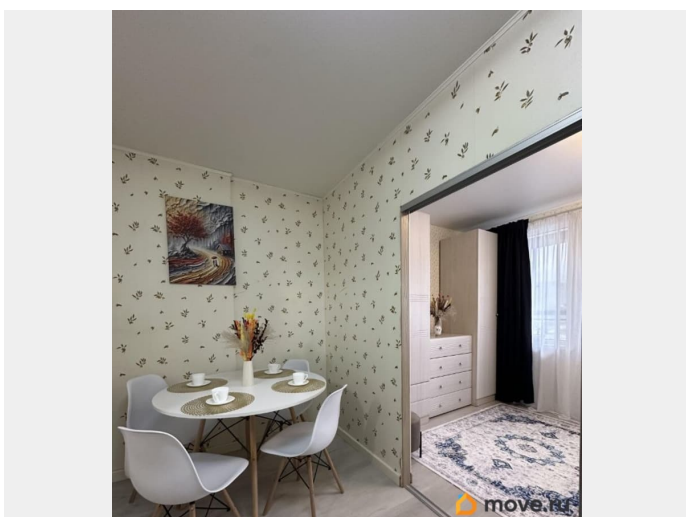

## **Описание**

Сдается уютная студия площадью 28 кв. м, расположенная на 3 этаже современного 14-этажного монолитного дома, построенного в 2016 году. ЖКЯ романтик, Вадима Шефнера 14, к.1. Квартира находится всего в 7 минутах езды на автомобиле от станции метро Приморская. Окна выходят во двор, лоджия 7.7 кв.м. В студии выполнен евроремонт, что придает ей стильный и современный вид. Высокие потолки 2.7 метра создают ощущение простора. Комната имеет зонирование: жилая 13 кв.м, и кухня площадью 7 кв. м, полностью меблирована и оснащена необходимой техникой, включая холодильник, стиральную машину, микроволновку, духовой шкаф, вытяжку. Ванная комната оборудована ванной. В комнате кровать с новым, качественным матрасом. В непосредственной близости от дома находятся школы, детские сады, клиники и магазины. Отличная транспортная доступность позволяет без проблем добираться до центра города и других районов. Условия аренды: БЕЗ КОМИССИИ! Квартира готова принять одного или двух жильцов. Приглашаем вас на просмотр! Записывайтесь на удобное для вас время, чтобы вживую оценить все преимущества этой замечательной студии. Татьяна.