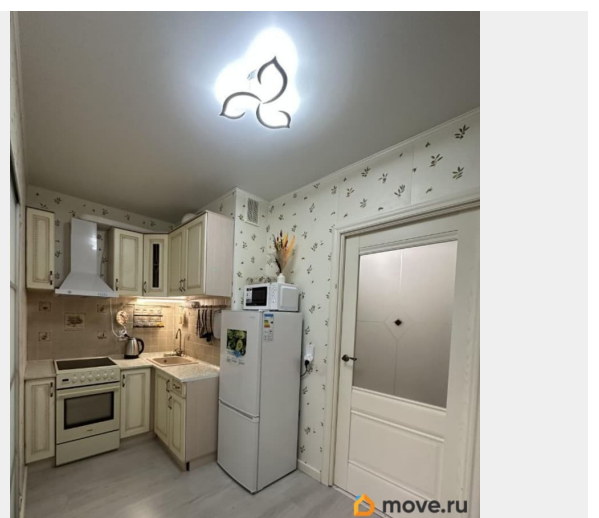

## **Описание**

Сдается уютная студия площадью 28 кв. м, расположенная на 3 этаже современного 14-этажного монолитного дома, построенного в 2016 году. ЖКЯ романтик, Вадима Шефнера 14, к.1. Квартира находится всего в 7 минутах езды на автомобиле от станции метро Приморская. Окна выходят во двор, лоджия 7.7 кв.м. В студии выполнен евроремонт, что придает ей стильный и современный вид. Высокие потолки 2.7 метра создают ощущение простора. Комната имеет зонирование: жилая 13 кв.м, и кухня площадью 7 кв. м, полностью меблирована и оснащена необходимой техникой, включая холодильник, стиральную машину, микроволновку, духовой шкаф, вытяжку. Ванная комната оборудована ванной. В комнате кровать с новым, качественным матрасом. В непосредственной близости от дома находятся школы, детские сады, клиники и магазины. Отличная транспортная доступность позволяет без проблем добираться до центра города и других районов. Условия аренды: БЕЗ КОМИССИИ! Квартира готова принять одного или двух жильцов. Приглашаем вас на просмотр! Записывайтесь на удобное для вас время, чтобы вживую оценить все преимущества этой замечательной студии. Татьяна.