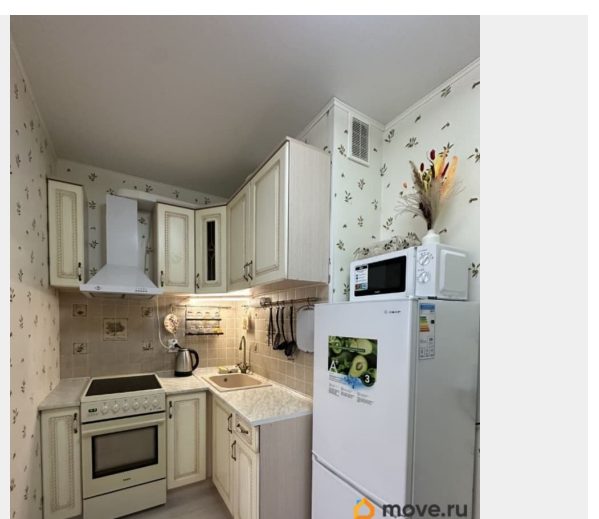

## **Описание**

Сдается уютная студия площадью 28 кв. м, расположенная на 3 этаже современного 14-этажного монолитного дома, построенного в 2016 году. ЖКЯ романтик, Вадима Шефнера 14, к.1. Квартира находится всего в 7 минутах езды на автомобиле от станции метро Приморская. Окна выходят во двор, лоджия 7.7 кв.м. В студии выполнен евроремонт, что придает ей стильный и современный вид. Высокие потолки 2.7 метра создают ощущение простора. Комната имеет зонирование: жилая 13 кв.м, и кухня площадью 7 кв. м, полностью меблирована и оснащена необходимой техникой, включая холодильник, стиральную машину, микроволновку, духовой шкаф, вытяжку. Ванная комната оборудована ванной. В комнате кровать с новым, качественным матрасом. В непосредственной близости от дома находятся школы, детские сады, клиники и магазины. Отличная транспортная доступность позволяет без проблем добираться до центра города и других районов. Условия аренды: БЕЗ КОМИССИИ! Квартира готова принять одного или двух жильцов. Приглашаем вас на просмотр! Записывайтесь на удобное для вас время, чтобы вживую оценить все преимущества этой замечательной студии. Татьяна.