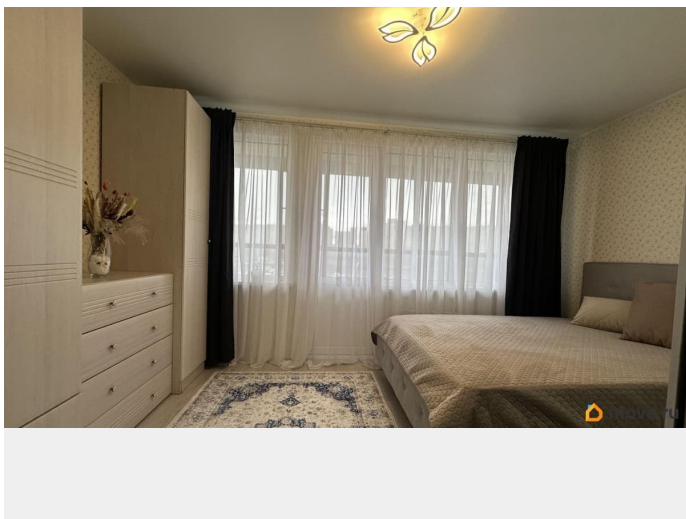

## **Описание**

Сдается уютная студия площадью 28 кв. м, расположенная на 3 этаже современного 14-этажного монолитного дома, построенного в 2016 году. ЖКЯ романтик, Вадима Шефнера 14, к.1. Квартира находится всего в 7 минутах езды на автомобиле от станции метро Приморская. Окна выходят во двор, лоджия 7.7 кв.м. В студии выполнен евроремонт, что придает ей стильный и современный вид. Высокие потолки 2.7 метра создают ощущение простора. Комната имеет зонирование: жилая 13 кв.м, и кухня площадью 7 кв. м, полностью меблирована и оснащена необходимой техникой, включая холодильник, стиральную машину, микроволновку, духовой шкаф, вытяжку. Ванная комната оборудована ванной. В комнате кровать с новым, качественным матрасом. В непосредственной близости от дома находятся школы, детские сады, клиники и магазины. Отличная транспортная доступность позволяет без проблем добираться до центра города и других районов. Условия аренды: БЕЗ КОМИССИИ! Квартира готова принять одного или двух жильцов. Приглашаем вас на просмотр! Записывайтесь на удобное для вас время, чтобы вживую оценить все преимущества этой замечательной студии. Татьяна.