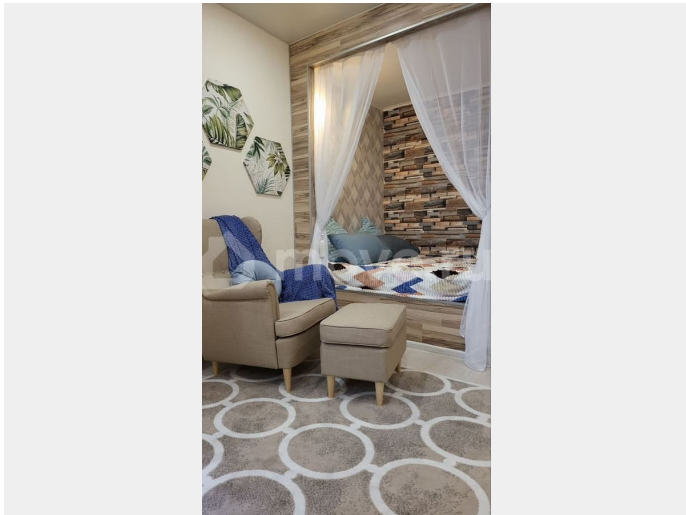

Раздел

[Квартиры](#)

Квартира в новостройке

да

Описание

Предлагаем в аренду на длительный срок квартиру-студию в ЖК «Я - Романтик» (апарт-комплекс «Круиз Апартаменты») Квартира уютная, укомплектована «под ключ». Полное соответствие фотографиям. Комиссия 100%.