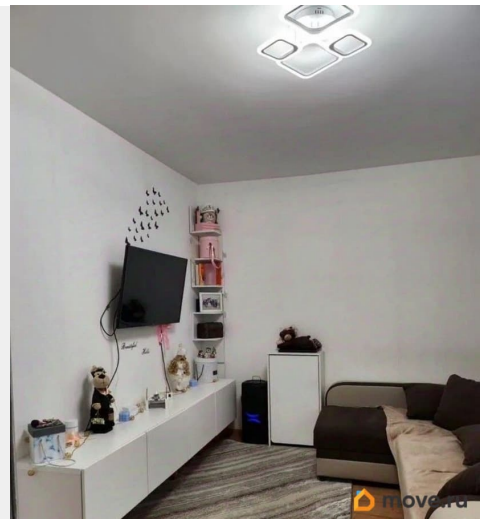

## Описание

Сдается студия с современным евро ремонтом в монолитно-кирпичном доме 2019 года постройки. В квартире выполнен свежий ремонт. Просторная комната-гостиная оборудована всем необходимым, в коридоре шкаф-купе на всю стену, удобный диван. Также есть стеклянная перегородка между кухней и комнатой. Комфортное разделение пространство помещения. Кухня компактная, но функциональная, оснащена холодильником и плитой, микроволновкой, чайником. Санузел совмещенный с ванной и стиральной машиной. Лоджия застеклена с видом на Неву. Открытая парковка во дворе обеспечивает удобство для владельцев автомобилей. Квартира расположена на 21 этаже, что гарантирует отличный вид из окон. Аренда возможна с детьми. Коммунальные услуги оплачиваются арендатором дополнительно. Рядом остановка, можно быстро добираться до метро.