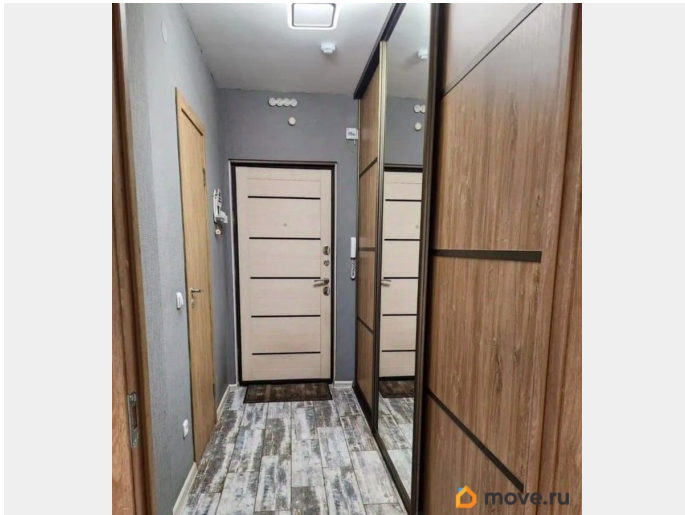

## Описание

Сдается студия с современным евро ремонтом в монолитно-кирпичном доме 2019 года постройки. В квартире выполнен свежий ремонт. Просторная комната-гостиная оборудована всем необходимым, в коридоре шкаф-купе на всю стену, удобный диван. Также есть стеклянная перегородка между кухней и комнатой. Комфортное разделение пространство помещения. Кухня компактная, но функциональная, оснащена холодильником и плитой, микроволновкой, чайником. Санузел совмещенный с ванной и стиральной машиной. Лоджия застеклена с видом на Неву. Открытая парковка во дворе обеспечивает удобство для владельцев автомобилей. Квартира расположена на 21 этаже, что гарантирует отличный вид из окон. Аренда возможна с детьми. Коммунальные услуги оплачиваются арендатором дополнительно. Рядом остановка, можно быстро добираться до метро.