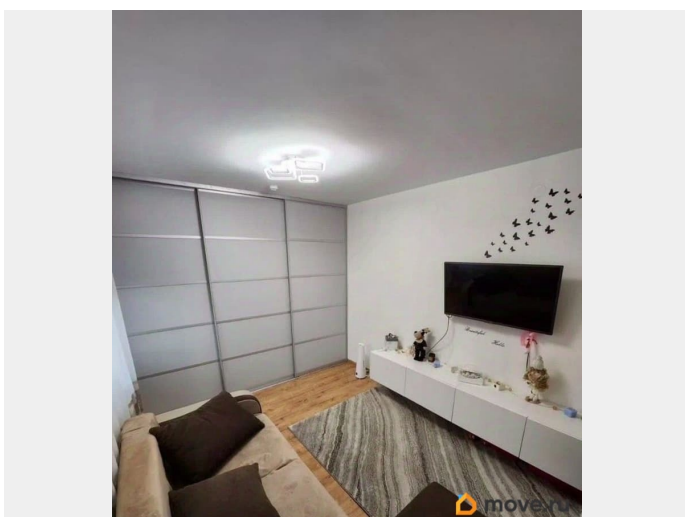

## Описание

Сдается студия с современным евро ремонтом в монолитно-кирпичном доме 2019 года постройки. В квартире выполнен свежий ремонт. Просторная комната-гостиная оборудована всем необходимым, в коридоре шкаф-купе на всю стену, удобный диван. Также есть стеклянная перегородка между кухней и комнатой. Комфортное разделение пространство помещения. Кухня компактная, но функциональная, оснащена холодильником и плитой, микроволновкой, чайником. Санузел совмещенный с ванной и стиральной машиной. Лоджия застеклена с видом на Неву. Открытая парковка во дворе обеспечивает удобство для владельцев автомобилей. Квартира расположена на 21 этаже, что гарантирует отличный вид из окон. Аренда возможна с детьми. Коммунальные услуги оплачиваются арендатором дополнительно. Рядом остановка, можно быстро добираться до метро.