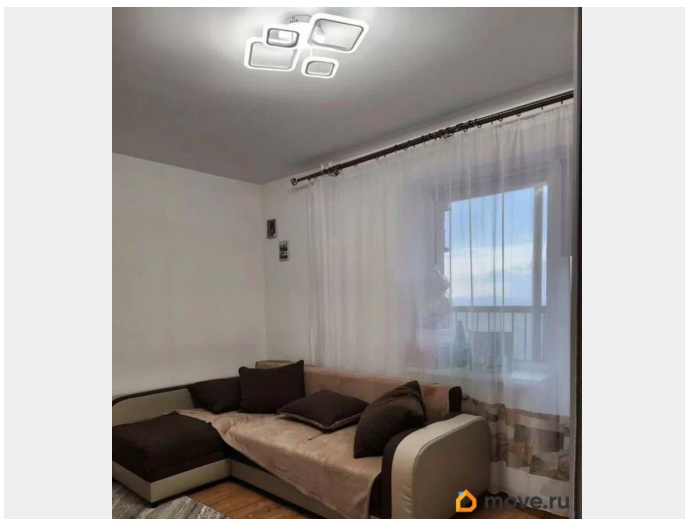

## Описание

Сдается студия с современным евро ремонтом в монолитно-кирпичном доме 2019 года постройки. В квартире выполнен свежий ремонт. Просторная комната-гостиная оборудована всем необходимым, в коридоре шкаф-купе на всю стену, удобный диван. Также есть стеклянная перегородка между кухней и комнатой. Комфортное разделение пространство помещения. Кухня компактная, но функциональная, оснащена холодильником и плитой, микроволновкой, чайником. Санузел совмещенный с ванной и стиральной машиной. Лоджия застеклена с видом на Неву. Открытая парковка во дворе обеспечивает удобство для владельцев автомобилей. Квартира расположена на 21 этаже, что гарантирует отличный вид из окон. Аренда возможна с детьми. Коммунальные услуги оплачиваются арендатором дополнительно. Рядом остановка, можно быстро добираться до метро.