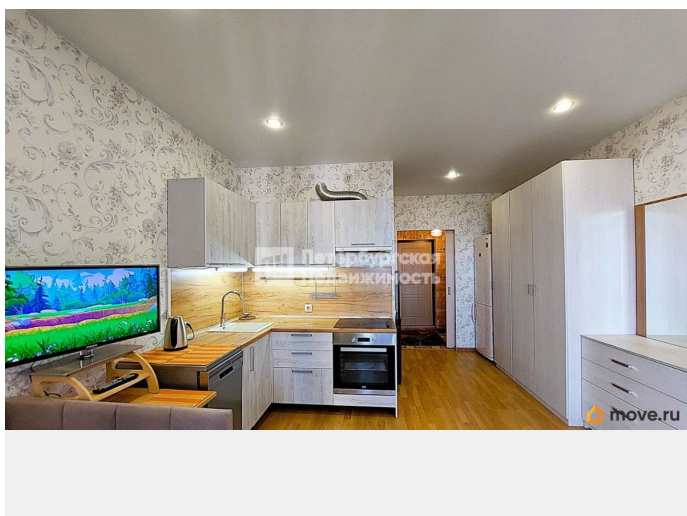

пекарни, поликлиника. Звоните и записывайтесь на просмотр — мы с радостью ответим на все ваши вопросы и договоримся о встрече в удобное для вас время. Можно с небольшим животным. Залог 100% можно разбить на 2 этапа + коммунальные платежи, комиссия 50%.