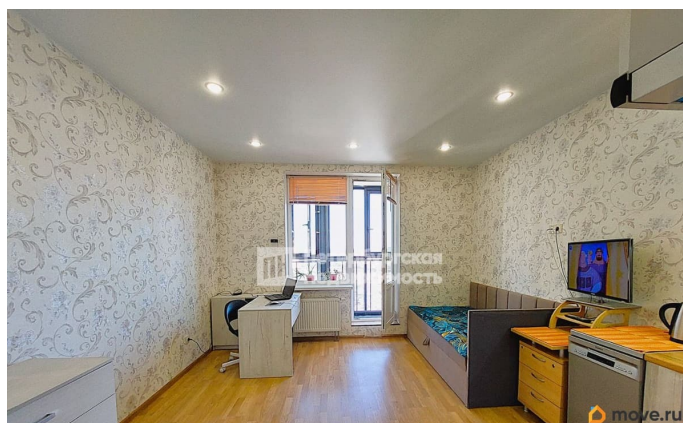

пекарни, поликлиника. Звоните и записывайтесь на просмотр — мы с радостью ответим на все ваши вопросы и договоримся о встрече в удобное для вас время. Можно с небольшим животным. Залог 100% можно разбить на 2 этапа + коммунальные платежи, комиссия 50%.