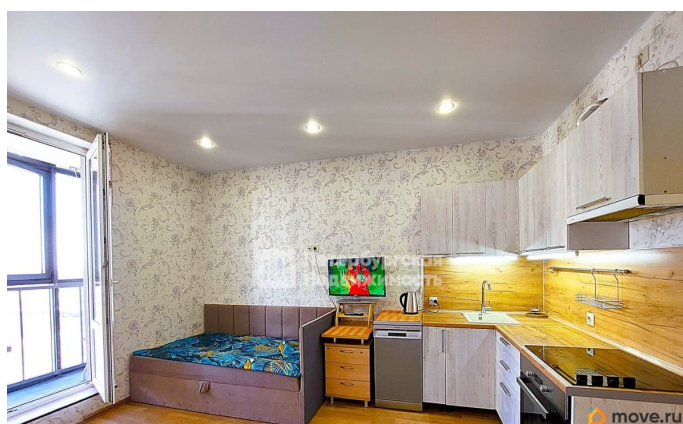

пекарни, поликлиника. Звоните и записывайтесь на просмотр — мы с радостью ответим на все ваши вопросы и договоримся о встрече в удобное для вас время. Можно с небольшим животным. Залог 100% можно разбить на 2 этапа + коммунальные платежи, комиссия 50%.