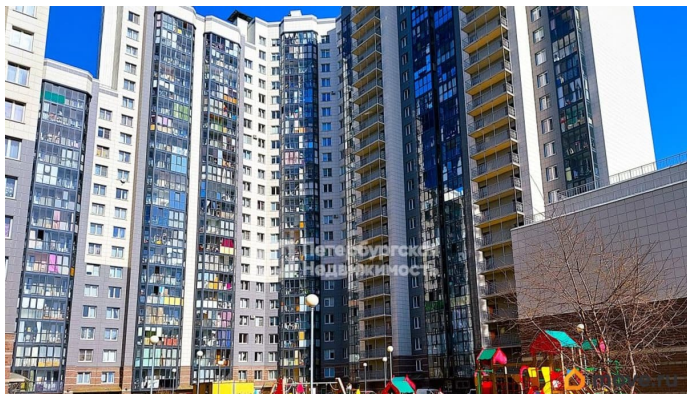

пекарни, поликлиника. Звоните и записывайтесь на просмотр — мы с радостью ответим на все ваши вопросы и договоримся о встрече в удобное для вас время. Можно с небольшим животным. Залог 100% можно разбить на 2 этапа + коммунальные платежи, комиссия 50%.