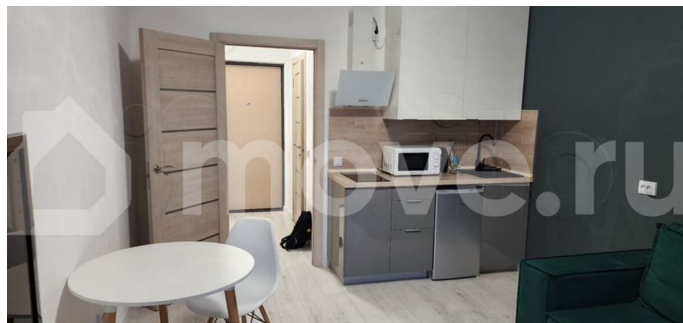

28000руб. Фотографии реальные. Район с развитой инфраструктурой; аптеки, пекарни, магазины Дикси, Магнит, Перекресток, прямо во дворе, хорошая транспортная доступность. Автобусная остановка в 5 минутах ходьбы. В подъезде 3 лифта - 1 грузовой и 2 пассажирских. Во дворе есть бесплатная парковка. Коммунальные услуги оплачиваются дополнительно.