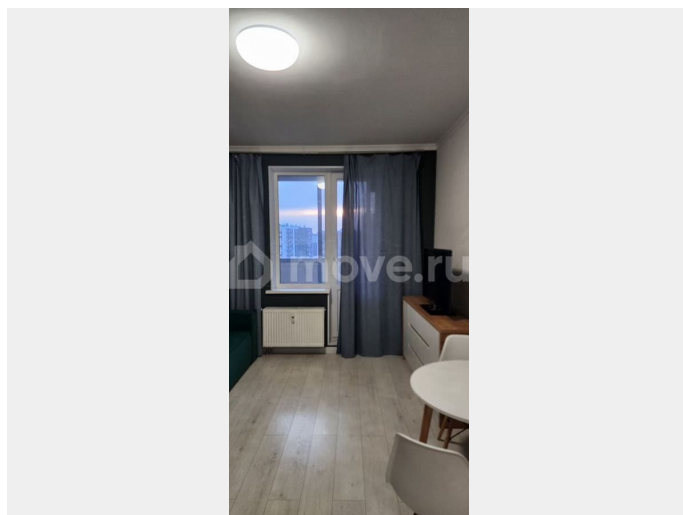

28000руб. Фотографии реальные. Район с развитой инфраструктурой; аптеки, пекарни, магазины Дикси, Магнит, Перекресток, прямо во дворе, хорошая транспортная доступность. Автобусная остановка в 5 минутах ходьбы. В подъезде 3 лифта - 1 грузовой и 2 пассажирских. Во дворе есть бесплатная парковка. Коммунальные услуги оплачиваются дополнительно.