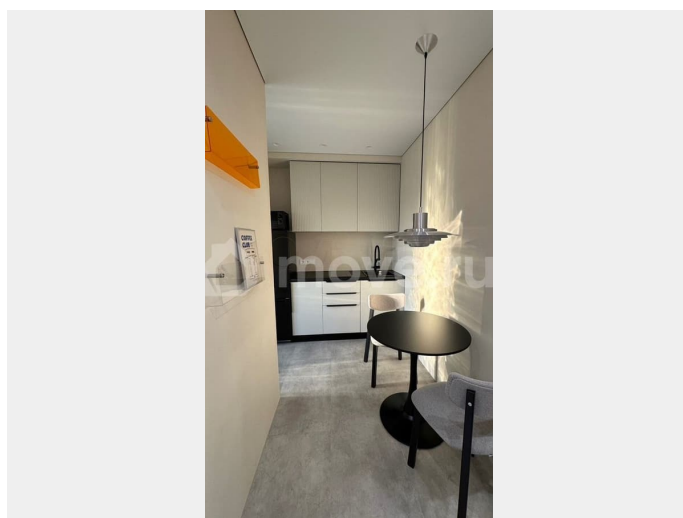

Тип сделки

Сдаю

Раздел

[Квартиры](#)

Описание

Предлагаем в аренду светлую, уютную квартиру-студию с дизайнерским ремонтом. Сдается впервые. В квартире все продумано до мелочей для Вашего комфортного проживания. Удобное зонирование. Большое количество мест для хранения (4 шкафа), дополнительное хранение в кровати с подъемным механизмом. Несколько сценариев освещения. Окна выходят в тихий двор на юго-запад. Вечернее солнце отражается в стеклоблоках и создает красивые блики на стенах. Кухня

оборудована варочной поверхностью, холодильником, микроволновой печью, электрическим чайником. Установлены фильтры для питьевой воды. Обеденная зона представлена круглым столом и комфортными креслами. Кровать 160x200 см с ортопедическим матрасом. Вход в санузел - из прихожей. Большое зеркало с подсветкой, инсталляция, душевая зона, шкаф для хранения, в котором удобно разместилась стиральная машина и пылесос., электрический полотенцесушитель и теплый пол. Дом расположен в районе с развитой инфраструктурой. В пешей доступности магазины (Лента, Дикси, ВкусВилл, Красное и Белое), строительный гипермаркет Лемана Про. Напротив дома остановка общественного транспорта. До метро «Комендантский проспект» всего 10-15 минут. Сдаем строго без животных, без детей. Курение в квартире категорически запрещено. Оплата: 45000 рублей в месяц + КУ 4000-5000 рублей. Залог 45000 рублей. Если Вы хотите стать жильцом/жильцами этой великолепной квартиры, звоните, я отвечу на все Ваши вопросы и покажу ее в удобное для Вас время!