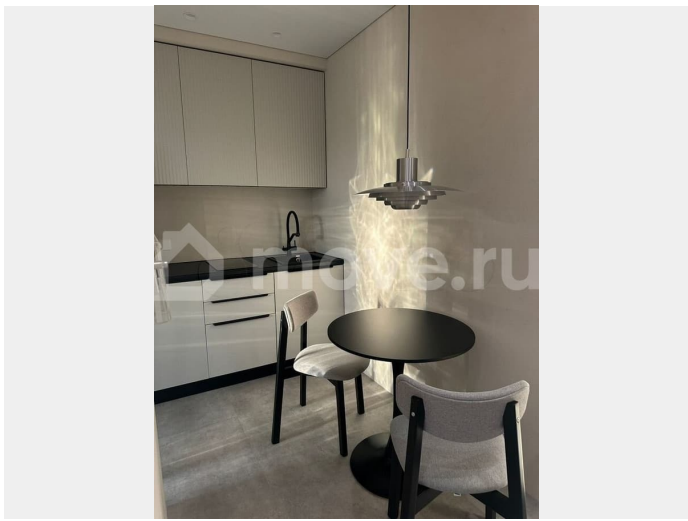

Тип сделки

Сдаю

Раздел

[Квартиры](#)

Описание

Предлагаем в аренду светлую, уютную квартиру-студию с дизайнерским ремонтом. Сдается впервые. В квартире все продумано до мелочей для Вашего комфортного проживания. Удобное зонирование. Большое количество мест для хранения (4 шкафа), дополнительное хранение в кровати с подъемным механизмом. Несколько сценариев освещения. Окна выходят в тихий двор на юго-запад. Вечернее солнце отражается в стеклоблоках и создает красивые блики на стенах. Кухня

оборудована варочной поверхностью, холодильником, микроволновой печью, электрическим чайником. Установлены фильтры для питьевой воды. Обеденная зона представлена круглым столом и комфортными креслами. Кровать 160x200 см с ортопедическим матрасом. Вход в санузел - из прихожей. Большое зеркало с подсветкой, инсталляция, душевая зона, шкаф для хранения, в котором удобно разместилась стиральная машина и пылесос., электрический полотенцесушитель и теплый пол. Дом расположен в районе с развитой инфраструктурой. В пешей доступности магазины (Лента, Дикси, ВкусВилл, Красное и Белое), строительный гипермаркет Лемана Про. Напротив дома остановка общественного транспорта. До метро «Комендантский проспект» всего 10-15 минут. Сдаем строго без животных, без детей. Курение в квартире категорически запрещено. Оплата: 45000 рублей в месяц + КУ 4000-5000 рублей. Залог 45000 рублей. Если Вы хотите стать жильцом/жильцами этой великолепной квартиры, звоните, я отвечу на все Ваши вопросы и покажу ее в удобное для Вас время!