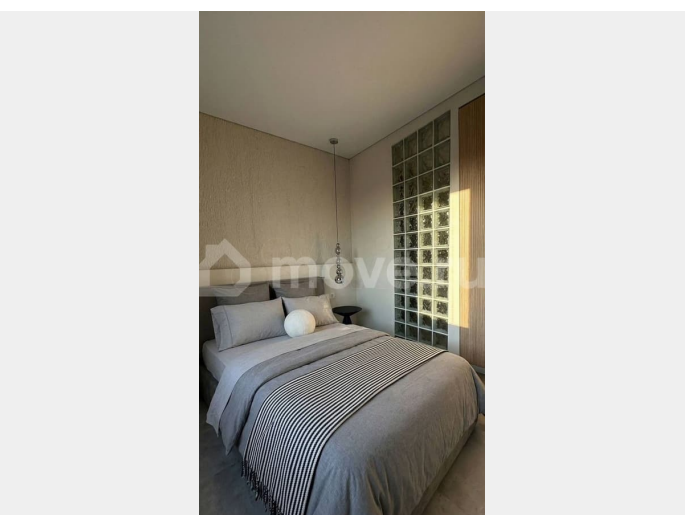

Тип сделки

Сдаю

Раздел

[Квартиры](#)

Описание

Предлагаем в аренду светлую, уютную квартиру-студию с дизайнерским ремонтом. Сдается впервые. В квартире все продумано до мелочей для Вашего комфортного проживания. Удобное зонирование. Большое количество мест для хранения (4 шкафа), дополнительное хранение в кровати с подъемным механизмом. Несколько сценариев освещения. Окна выходят в тихий двор на юго-запад. Вечернее солнце отражается в стеклоблоках и создает красивые блики на стенах. Кухня

оборудована варочной поверхностью, холодильником, микроволновой печью, электрическим чайником. Установлены фильтры для питьевой воды. Обеденная зона представлена круглым столом и комфортными креслами. Кровать 160x200 см с ортопедическим матрасом. Вход в санузел - из прихожей. Большое зеркало с подсветкой, инсталляция, душевая зона, шкаф для хранения, в котором удобно разместилась стиральная машина и пылесос., электрический полотенцесушитель и теплый пол. Дом расположен в районе с развитой инфраструктурой. В пешей доступности магазины (Лента, Дикси, ВкусВилл, Красное и Белое), строительный гипермаркет Лемана Про. Напротив дома остановка общественного транспорта. До метро «Комендантский проспект» всего 10-15 минут. Сдаем строго без животных, без детей. Курение в квартире категорически запрещено. Оплата: 45000 рублей в месяц + КУ 4000-5000 рублей. Залог 45000 рублей. Если Вы хотите стать жильцом/жильцами этой великолепной квартиры, звоните, я отвечу на все Ваши вопросы и покажу ее в удобное для Вас время!