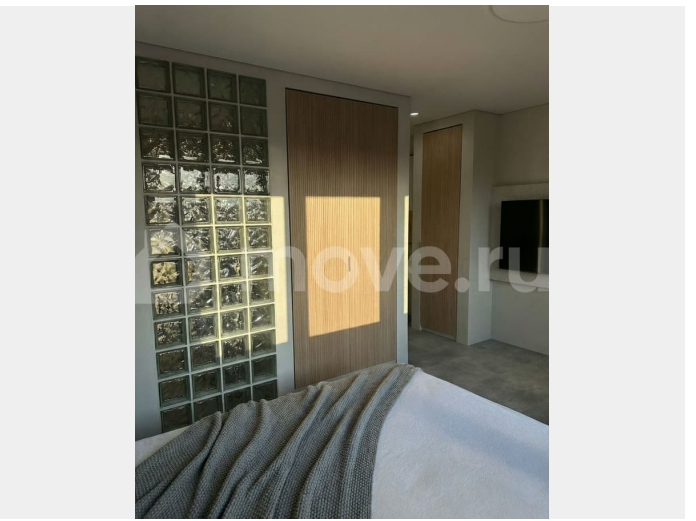

Тип сделки

Сдаю

Раздел

[Квартиры](#)

Описание

Предлагаем в аренду светлую, уютную квартиру-студию с дизайнерским ремонтом. Сдается впервые. В квартире все продумано до мелочей для Вашего комфортного проживания. Удобное зонирование. Большое количество мест для хранения (4 шкафа), дополнительное хранение в кровати с подъемным механизмом. Несколько сценариев освещения. Окна выходят в тихий двор на юго-запад. Вечернее солнце отражается в стеклоблоках и создает красивые блики на стенах. Кухня

оборудована варочной поверхностью, холодильником, микроволновой печью, электрическим чайником. Установлены фильтры для питьевой воды. Обеденная зона представлена круглым столом и комфортными креслами. Кровать 160x200 см с ортопедическим матрасом. Вход в санузел - из прихожей. Большое зеркало с подсветкой, инсталляция, душевая зона, шкаф для хранения, в котором удобно разместилась стиральная машина и пылесос., электрический полотенцесушитель и теплый пол. Дом расположен в районе с развитой инфраструктурой. В пешей доступности магазины (Лента, Дикси, ВкусВилл, Красное и Белое), строительный гипермаркет Лемана Про. Напротив дома остановка общественного транспорта. До метро «Комендантский проспект» всего 10-15 минут. Сдаем строго без животных, без детей. Курение в квартире категорически запрещено. Оплата: 45000 рублей в месяц + КУ 4000-5000 рублей. Залог 45000 рублей. Если Вы хотите стать жильцом/жильцами этой великолепной квартиры, звоните, я отвечу на все Ваши вопросы и покажу ее в удобное для Вас время!