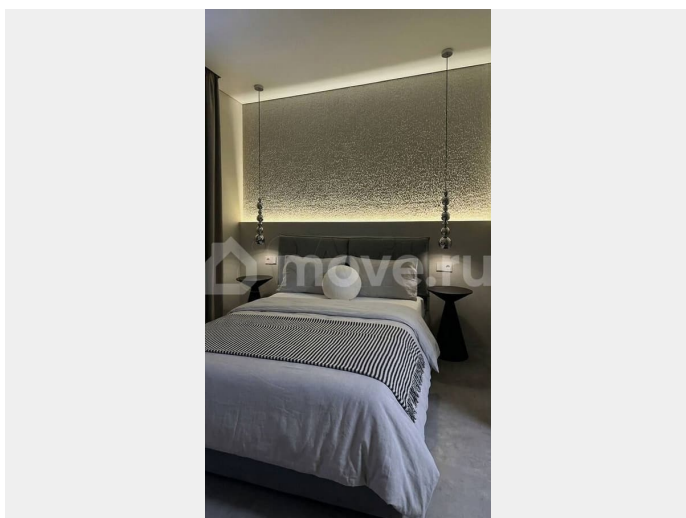

Тип сделки

Сдаю

Раздел

[Квартиры](#)

Описание

Предлагаем в аренду светлую, уютную квартиру-студию с дизайнерским ремонтом. Сдается впервые. В квартире все продумано до мелочей для Вашего комфортного проживания. Удобное зонирование. Большое количество мест для хранения (4 шкафа), дополнительное хранение в кровати с подъемным механизмом. Несколько сценариев освещения. Окна выходят в тихий двор на юго-запад. Вечернее солнце отражается в стеклоблоках и создает красивые блики на стенах. Кухня

оборудована варочной поверхностью, холодильником, микроволновой печью, электрическим чайником. Установлены фильтры для питьевой воды. Обеденная зона представлена круглым столом и комфортными креслами. Кровать 160x200 см с ортопедическим матрасом. Вход в санузел - из прихожей. Большое зеркало с подсветкой, инсталляция, душевая зона, шкаф для хранения, в котором удобно разместилась стиральная машина и пылесос., электрический полотенцесушитель и теплый пол. Дом расположен в районе с развитой инфраструктурой. В пешей доступности магазины (Лента, Дикси, ВкусВилл, Красное и Белое), строительный гипермаркет Лемана Про. Напротив дома остановка общественного транспорта. До метро «Комендантский проспект» всего 10-15 минут. Сдаем строго без животных, без детей. Курение в квартире категорически запрещено. Оплата: 45000 рублей в месяц + КУ 4000-5000 рублей. Залог 45000 рублей. Если Вы хотите стать жильцом/жильцами этой великолепной квартиры, звоните, я отвечу на все Ваши вопросы и покажу ее в удобное для Вас время!