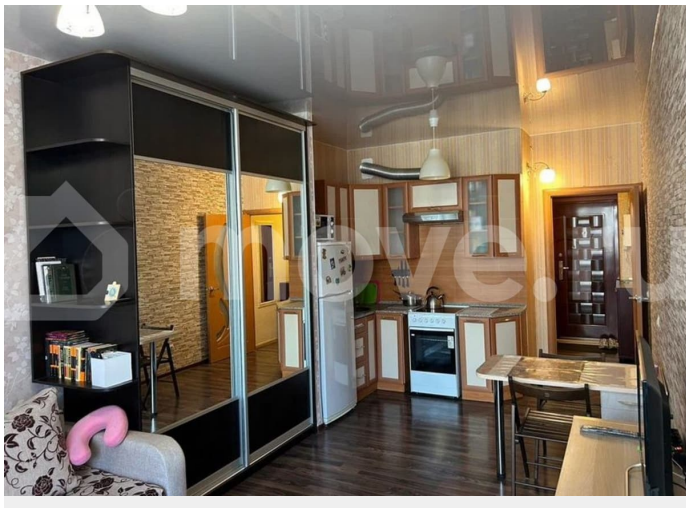

Санкт-Петербург, Пулковская ул, 8к2

34 000 ₽

Санкт-Петербург, Пулковская ул, 8к2

Улица

[улица Пулковская](#)

Квартира

Общая площадь

28 м²

Сдается светлая и уютная студия в Московском районе, всего в 6-7 минутах пешком от метро Звездная. Квартира находится в кирпичном доме, не новострой, с отличной тепло- и шумоизоляцией. Просторная комната правильной формы, что выгодно отличает эту студию от других вариантов в районе. В квартире выполнен свежий косметический ремонт: установлен дорогой ламинат, глянцевые потолки, новый биметаллический радиатор, большая обувница. В комнате — огромный шкаф-купе

для заметок

с зеркалами до потолка, удобная зона для отдыха и сна, современная мебель и техника. Просторная кухня укомплектована всем необходимым: холодильник, керамическая плита, духовка, вытяжка, посуда. В санузле — полноценная акриловая ванна, стиральная машина Bosch, бойлер для горячей воды, фильтры на стояках, свежая сантехника. Огромный застекленный балкон с видом на зеленый двор и город, где можно обустроить зону отдыха. В квартире всегда комфортная температура: зимой тепло, летом прохладно за счет северной стороны. Район полностью обжитой: рядом ТРЦ, магазины, булочные, фитнес-клубы, аптеки, парки, школы и детские сады. Охраняемая парадная, консьерж, две парковки, отличная транспортная доступность до центра города — всего 20-25 минут на метро или машине. Не упустите возможность снять уютную и полностью готовую к проживанию квартиру в одном из самых востребованных районов Санкт-Петербурга! Звоните и записывайтесь на просмотр — такие варианты долго не задерживаются!