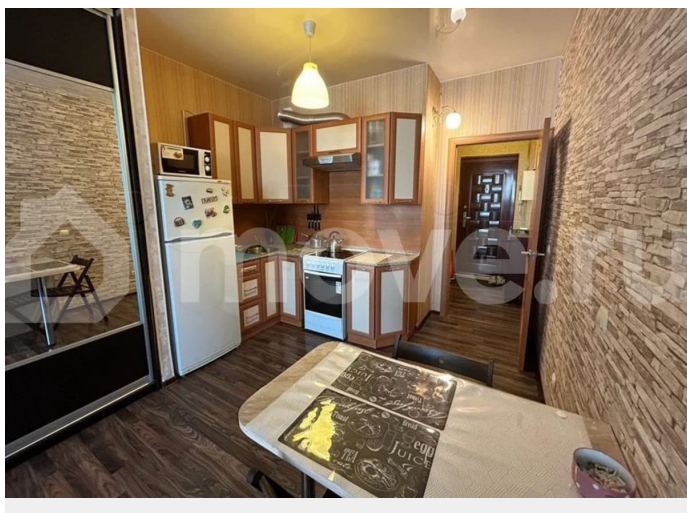

Сдается светлая и уютная студия в Московском районе, всего в 6-7 минутах пешком от метро Звездная. Квартира находится в кирпичном доме, не новострой, с отличной тепло- и шумоизоляцией. Просторная комната правильной формы, что выгодно отличает эту студию от других вариантов в районе. В квартире выполнен свежий косметический ремонт: установлен дорогой ламинат, глянцевые потолки, новый биметаллический радиатор, большая обувница. В комнате — огромный шкаф-купе

для заметок

с зеркалами до потолка, удобная зона для отдыха и сна, современная мебель и техника. Просторная кухня укомплектована всем необходимым: холодильник, керамическая плита, духовка, вытяжка, посуда. В санузле — полноценная акриловая ванна, стиральная машина Bosch, бойлер для горячей воды, фильтры на стояках, свежая сантехника. Огромный застекленный балкон с видом на зеленый двор и город, где можно обустроить зону отдыха. В квартире всегда комфортная температура: зимой тепло, летом прохладно за счет северной стороны. Район полностью обжитой: рядом ТРЦ, магазины, булочные, фитнес-клубы, аптеки, парки, школы и детские сады. Охраняемая парадная, консьерж, две парковки, отличная транспортная доступность до центра города — всего 20-25 минут на метро или машине. Не упустите возможность снять уютную и полностью готовую к проживанию квартиру в одном из самых востребованных районов Санкт-Петербурга! Звоните и записывайтесь на просмотр — такие варианты долго не задерживаются!