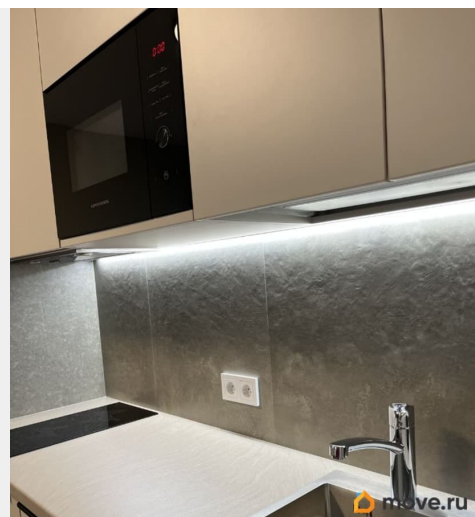

интернет, мебель, мебель на кухне, стиральная машина,
холодильник, лифт, парковка

Описание

Сдается квартира-студия на длительный срок в доме комфорт класса ЖК «UP - квартал Московский». Общая площадь квартиры с лоджией 28 м.кв. Дом находится в отличном состоянии, оборудован пассажирскими и грузовыми лифтами. Сделан хороший ремонт по дизайн-проекту. Установлена немецкая сантехника. Есть большой шкаф, кровать 160x200 с релакс матрасом, индукционная плита, стиральная машина, холодильник, встроенная микроволновка, чайник, сушилка для белья, посуда. В доме есть продовольственный магазин «Дикси», салон красоты, пункты выдачи Авито, WB и Ozon. В соседнем корпусе есть еще много полезного) Количество гостей 1 Оформляется договор. Без комиссии! В квартире нельзя курить. Без животных. Без детей. АГЕНТАМ ПРОСЬБА НЕ ЗВОНИТЬ!!!