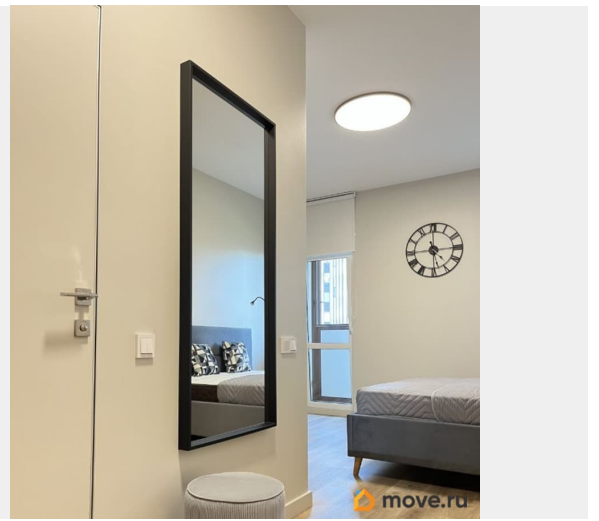

совмещенный

Ремонт

дизайнерский

Квартира в новостройке

да

Год сдачи

2022 г.

для заметок

интернет, мебель, мебель на кухне, стиральная машина,
холодильник, лифт, парковка

Описание

Сдается квартира-студия на длительный срок в доме комфорт класса ЖК «UP - квартал Московский». Общая площадь квартиры с лоджией 28 м.кв. Дом находится в отличном состоянии, оборудован пассажирскими и грузовыми лифтами. Сделан хороший ремонт по дизайн-проекту. Установлена немецкая сантехника. Есть большой шкаф, кровать 160x200 с релакс матрасом, индукционная плита, стиральная машина, холодильник, встроенная микроволновка, чайник, сушилка для белья, посуда. В доме есть продовольственный магазин «Дикси», салон красоты, пункты выдачи Авито, WB и Ozon. В соседнем корпусе есть еще много полезного) Количество гостей 1 Оформляется договор. Без комиссии! В квартире нельзя курить. Без животных. Без детей. АГЕНТАМ ПРОСЬБА НЕ ЗВОНИТЬ!!!