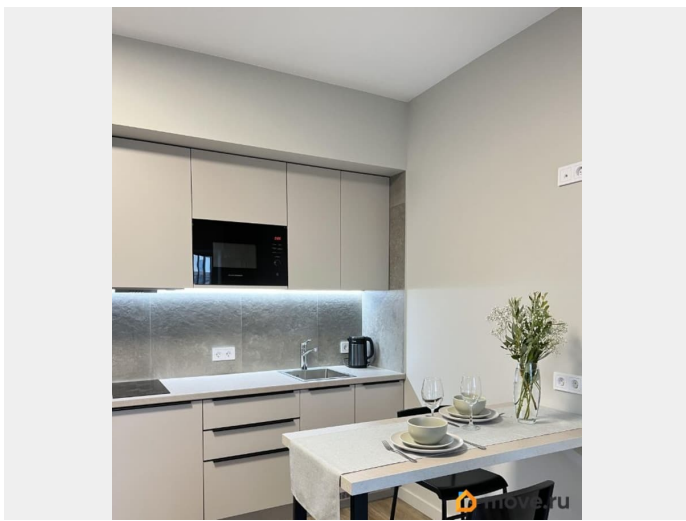

совмещенный

Ремонт

дизайнерский

Квартира в новостройке

да

Год сдачи

2022 г.

для заметок

интернет, мебель, мебель на кухне, стиральная машина,
холодильник, лифт, парковка

Описание

Сдается квартира-студия на длительный срок в доме комфорт класса ЖК «UP - квартал Московский». Общая площадь квартиры с лоджией 28 м.кв. Дом находится в отличном состоянии, оборудован пассажирскими и грузовыми лифтами. Сделан хороший ремонт по дизайн-проекту. Установлена немецкая сантехника. Есть большой шкаф, кровать 160x200 с релакс матрасом, индукционная плита, стиральная машина, холодильник, встроенная микроволновка, чайник, сушилка для белья, посуда. В доме есть продовольственный магазин «Дикси», салон красоты, пункты выдачи Авито, WB и Ozon. В соседнем корпусе есть еще много полезного) Количество гостей 1 Оформляется договор. Без комиссии! В квартире нельзя курить. Без животных. Без детей. АГЕНТАМ ПРОСЬБА НЕ ЗВОНИТЬ!!!