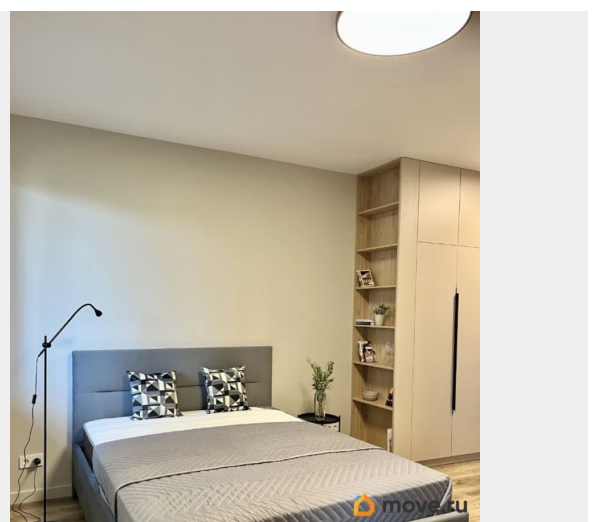

интернет, мебель, мебель на кухне, стиральная машина,
холодильник, лифт, парковка

Описание

Сдается квартира-студия на длительный срок в доме комфорт класса ЖК «UP - квартал Московский». Общая площадь квартиры с лоджией 28 м.кв. Дом находится в отличном состоянии, оборудован пассажирскими и грузовыми лифтами. Сделан хороший ремонт по дизайн-проекту. Установлена немецкая сантехника. Есть большой шкаф, кровать 160x200 с релакс матрасом, индукционная плита, стиральная машина, холодильник, встроенная микроволновка, чайник, сушилка для белья, посуда. В доме есть продовольственный магазин «Дикси», салон красоты, пункты выдачи Авито, WB и Ozon. В соседнем корпусе есть еще много полезного) Количество гостей 1 Оформляется договор. Без комиссии! В квартире нельзя курить. Без животных. Без детей. АГЕНТАМ ПРОСЬБА НЕ ЗВОНИТЬ!!!