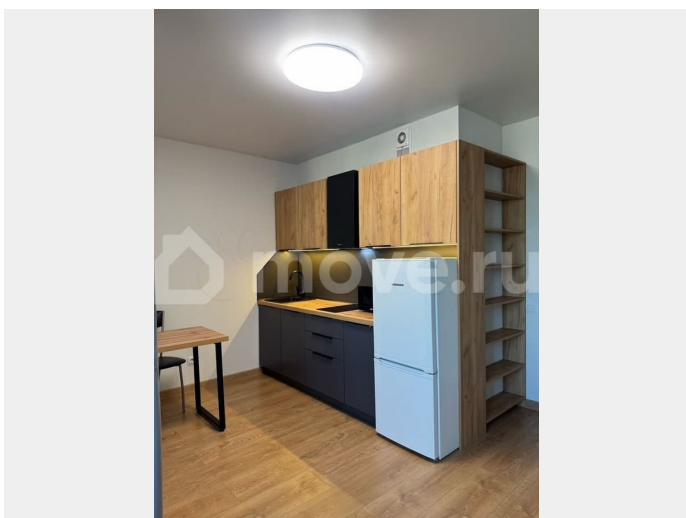

Сдаю

Раздел

[Квартиры](#)

Описание

Сдаётся уютная и светлая студия общей площадью 28 м², расположенная на 22 этаже современного многоквартирного дома. Из окна открывается великолепный вид на город — идеальное место для тех, кто ценит комфорт, стиль и панорамные закаты.

Квартира полностью готова к проживанию и укомплектована всем необходимым. Только что сделали косметический ремонт (сменили обои, перестелили пол, установили новую современную кухню и новый диван).

для заметок

Кухонная зона оснащена современной мебелью, вместительными шкафами, мойкой, плитой, посудомойкой, вытяжкой и всей необходимой фурнитурой. Есть стол и стулья — можно удобно поесть или поработать за ноутбуком. Санузел совмещённый, установлена полноценная ванна, стиральная машина, зеркало с подсветкой и раковина на пьедестале. Всё чисто, аккуратно, плитка свежая, коммуникации в порядке. В жилой зоне расположен удобный раскладной диван с мягкой обивкой, гардина и плотные шторы для уюта и сна. На полу — абсолютно новый ламинат. Окна пластиковые, выходят на юго-восток — в квартире всегда много естественного света. Большая лоджия. Дом новый, ухоженный подъезд, современные лифты. Спокойные соседи, чистота на этажах. Во дворе благоустроенная территория: детская и спортивная площадки, зоны отдыха, парковка. Рядом магазины, аптеки, остановки общественного транспорта, удобный выезд на магистрали города. До метро — 10-15 минут.