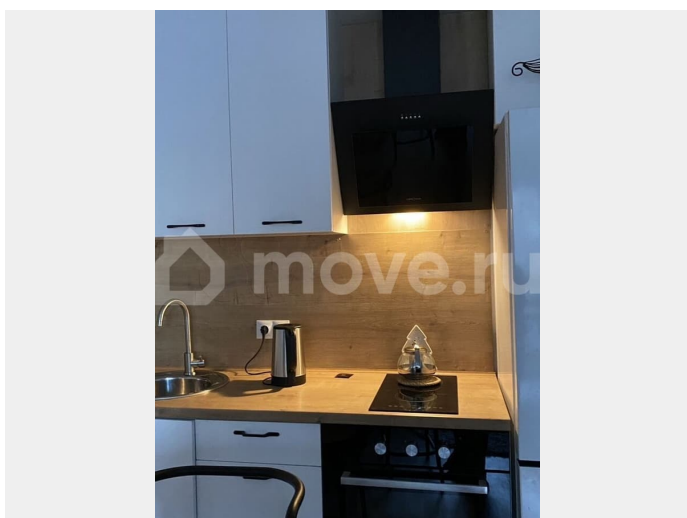

платежеспособным, добросовестным
арендаторам. Агентов просьба не
беспокоить!!!