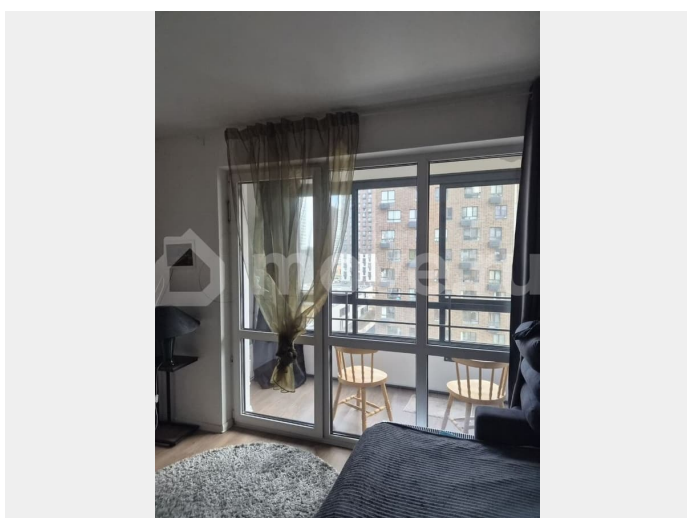

платежеспособным, добросовестным
арендаторам. Агентов просьба не
беспокоить!!!