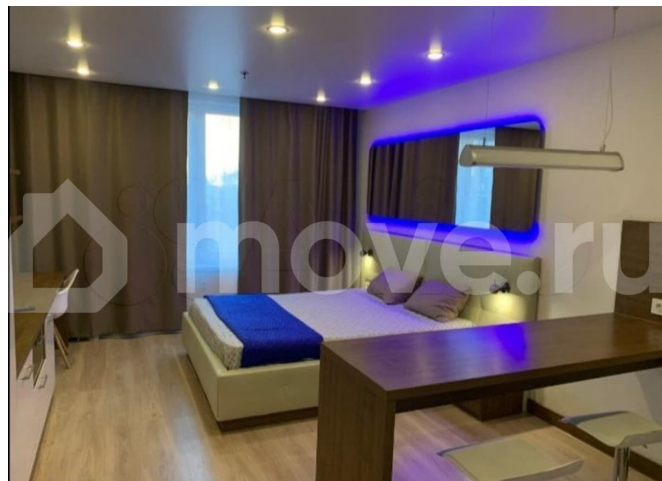

🕒 Создано: 03.04.2026 в 01:33

🔄 Обновлено: 04.04.2026 в 01:31

Марина Юрьевна, Пользователь

89251234567

Санкт-Петербург, ул. Хошимина, 16а

35 000 ₺

Санкт-Петербург, ул. Хошимина, 16а

Улица

[улица Хошимина](#)

Квартира

Общая площадь

28 м²

Этаж

13/16

Детали объекта

Тип сделки

Сдаю

Раздел

[Квартиры](#)

Квартира в новостройке

да

Описание

Предлагается в длительную аренду студия в апартаменте YES, в шаговой доступности от ст. метро «Проспект Просвещения». На закрытой территории есть все необходимое для комфортного проживания. Ресепшен, охрана, видео наблюдение, уборка, фитнес клуб с просторным бассейном, химчистка, магазины. Недалеко ТЦ «Норд». За 5 мин. можно доехать до кольцевой дороги и без пробок по кольцевой до любого района

для заметок