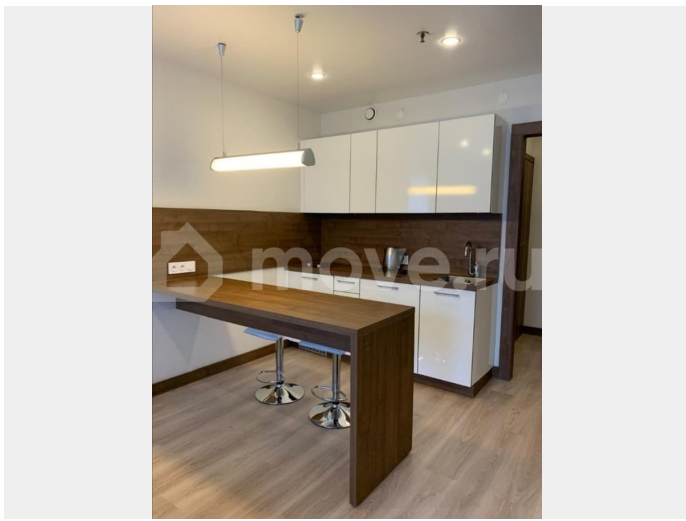

Move.ru - вся недвижимость России