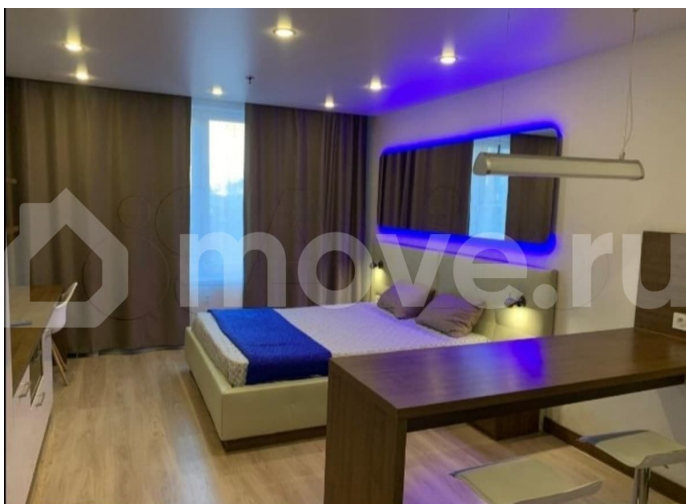

Санкт-Петербурга, аэропорта, центра города.

Звоните, покажем в удобное для вас время