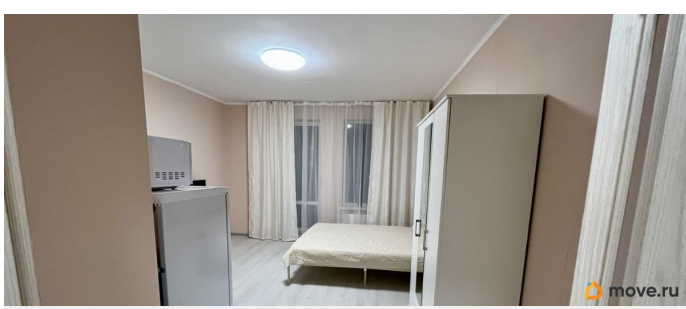

Квартира в новостройке

да

Год сдачи

2023 г.

интернет, мебель, мебель на кухне, телевизор, стиральная машина, холодильник, лифт, парковка

Описание

Сдаётся квартира-студия в ЖК Чистое небо Санкт-Петербург, Арцеуловская аллея, 15 Квартира в хорошем состоянии, чистая, с обновлённым интерьером, полностью готова к проживанию. 11 этаж, окна выходят во двор — тихо и спокойно. Солнечная сторона, в квартире много естественного света. Вид на благоустроенную территорию: зелёный двор, спортивные и детские площадки. В квартире: — новая кровать — новый ортопедический матрас (не использовался) — новые шторы — кухня, холодильник и стиральная машина (в эксплуатации около 1 года, в исправном состоянии)

Дополнительно: — просторная ванная комната — полноценная прихожая — проведён интернет (подключение по тарифу арендатора) — имеется бытовая техника, включая пылесос — при необходимости предоставляется базовый набор новой посуды Квартира сдаётся на длительный срок. Рассматривается один человек или пара. Стоимость: 28 000 руб./мес Комиссия отсутствует. Готова к заселению. Просмотры по договорённости.