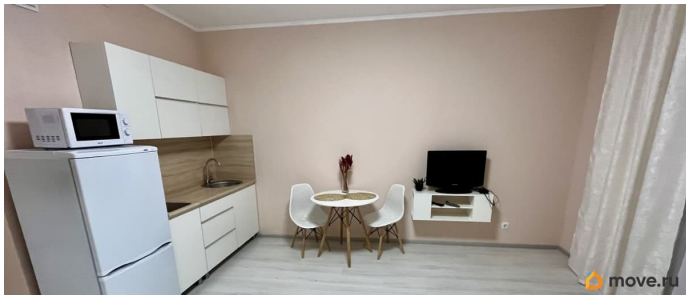

Квартира в новостройке

да

Год сдачи

2023 г.

интернет, мебель, мебель на кухне, телевизор, стиральная машина, холодильник, лифт, парковка

Описание

Сдаётся квартира-студия в ЖК Чистое небо Санкт-Петербург, Арцеуловская аллея, 15 Квартира в хорошем состоянии, чистая, с обновлённым интерьером, полностью готова к проживанию. 11 этаж, окна выходят во двор — тихо и спокойно. Солнечная сторона, в квартире много естественного света. Вид на благоустроенную территорию: зелёный двор, спортивные и детские площадки. В квартире: — новая кровать — новый ортопедический матрас (не использовался) — новые шторы — кухня, холодильник и стиральная машина (в эксплуатации около 1 года, в исправном состоянии)

Дополнительно: — просторная ванная комната — полноценная прихожая — проведён интернет (подключение по тарифу арендатора) — имеется бытовая техника, включая пылесос — при необходимости предоставляется базовый набор новой посуды Квартира сдаётся на длительный срок. Рассматривается один человек или пара. Стоимость: 28 000 руб./мес Комиссия отсутствует. Готова к заселению. Просмотры по договорённости.