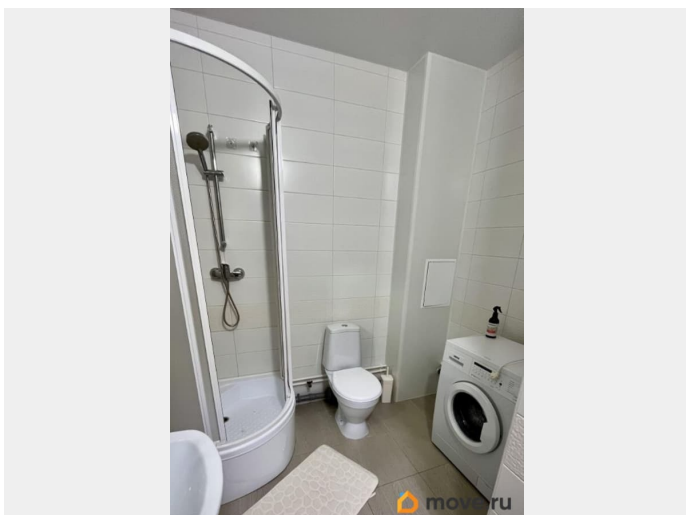

Квартира в новостройке

да

Год сдачи

2023 г.

интернет, мебель, мебель на кухне, телевизор, стиральная машина, холодильник, лифт, парковка

Описание

Сдаётся квартира-студия в ЖК Чистое небо Санкт-Петербург, Арцеуловская аллея, 15 Квартира в хорошем состоянии, чистая, с обновлённым интерьером, полностью готова к проживанию. 11 этаж, окна выходят во двор — тихо и спокойно. Солнечная сторона, в квартире много естественного света. Вид на благоустроенную территорию: зелёный двор, спортивные и детские площадки. В квартире: — новая кровать — новый ортопедический матрас (не использовался) — новые шторы — кухня, холодильник и стиральная машина (в эксплуатации около 1 года, в исправном состоянии)

Дополнительно: — просторная ванная комната — полноценная прихожая — проведён интернет (подключение по тарифу арендатора) — имеется бытовая техника, включая пылесос — при необходимости предоставляется базовый набор новой посуды Квартира сдаётся на длительный срок. Рассматривается один человек или пара. Стоимость: 28 000 руб./мес Комиссия отсутствует. Готова к заселению. Просмотры по договорённости.