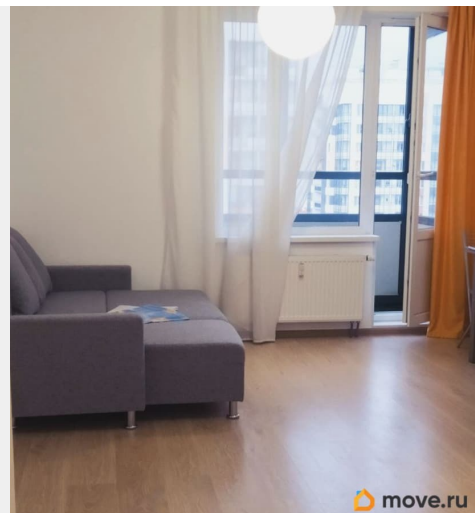

## Описание

Уютная теплая студия с большой лоджией, современным дизайном, мебелью и техникой сдается на длительный срок работающим некурящим, бездетным, без животных приоритет. Холодильник, стиралка, индукционная плита, электрочайник, пылесос. До метро 4 остановки любым автобусом, автобусов много. ----- Примечание: у собственника могут быть дополнительные пожелания к жильцам - обсудите их в чате или по телефону