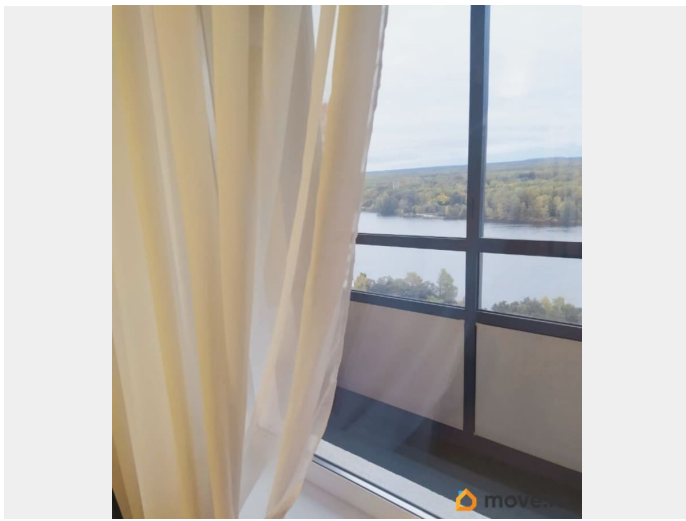

## Описание

Уютная теплая студия с большой лоджией, современным дизайном, мебелью и техникой сдается на длительный срок работающим некурящим, бездетным, без животных приоритет. Холодильник, стиралка, индукционная плита, электрочайник, пылесос. До метро 4 остановки любым автобусом, автобусов много. ----- Примечание: у собственника могут быть дополнительные пожелания к жильцам - обсудите их в чате или по телефону