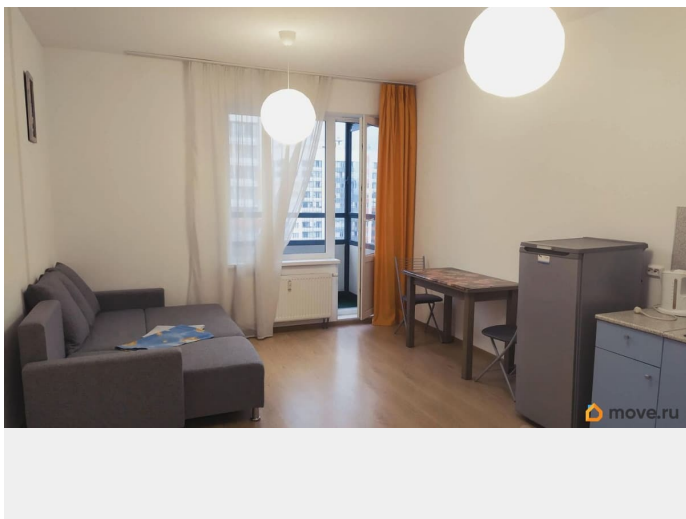

совмещенный

Ремонт

для заметок

Квартира в новостройке

да

Год сдачи

2018 г.

интернет, мебель, мебель на кухне, стиральная машина,  
холодильник, лифт, парковка

## Описание

Уютная теплая студия с большой лоджией, современным дизайном, мебелью и техникой сдается на длительный срок работающим некурящим, бездетным, без животных приоритет. Холодильник, стиралка, индукционная плита, электрочайник, пылесос. До метро 4 остановки любым автобусом, автобусов много. ----- Примечание: у собственника могут быть дополнительные пожелания к жильцам - обсудите их в чате или по телефону