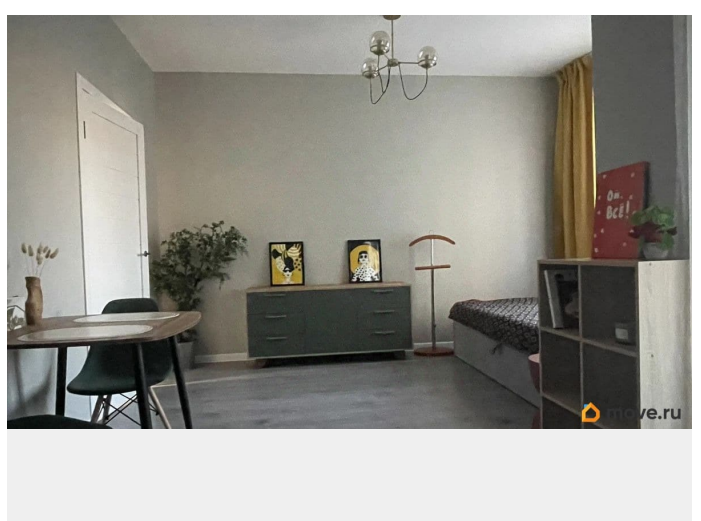

### **Описание**

Вашему вниманию предлагается абсолютно новая квартира-студия с уникальной планировкой, дизайнерским ремонтом, новой мебелью и техникой. Необычная планировка квартиры позволила грамотно зонировать пространство, где есть выделенная кухня, зона гостиной и спальная зона. В прихожей оборудован вместительный гардероб. А застекленная лоджия станет вашим любимым местом отдыха с чашечкой кофе... В квартире имеется всё необходимое оборудование и мебель для комфортного проживания одного человека или пары. Коммунальные платежи оплачиваются дополнительно. Просмотры по договоренности в удобное время. Звоните, расскажу все подробности!