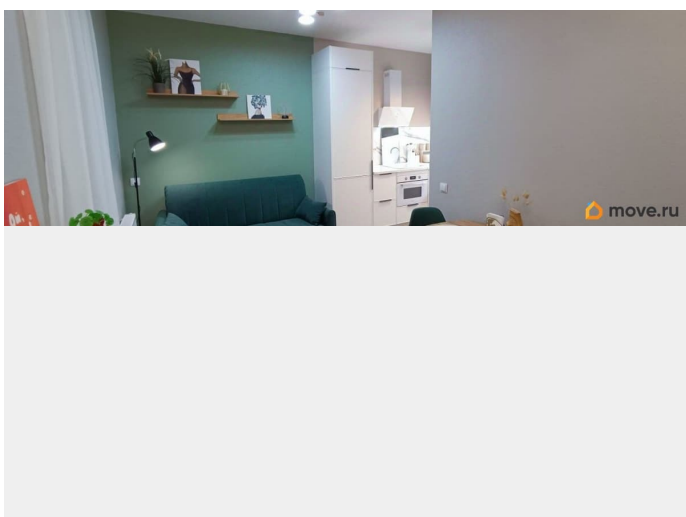

### **Описание**

Вашему вниманию предлагается абсолютно новая квартира-студия с уникальной планировкой, дизайнерским ремонтом, новой мебелью и техникой. Необычная планировка квартиры позволила грамотно зонировать пространство, где есть выделенная кухня, зона гостиной и спальная зона. В прихожей оборудован вместительный гардероб. А застекленная лоджия станет вашим любимым местом отдыха с чашечкой кофе... В квартире имеется всё необходимое оборудование и мебель для комфортного проживания одного человека или пары. Коммунальные платежи оплачиваются дополнительно. Просмотры по договоренности в удобное время. Звоните, расскажу все подробности!