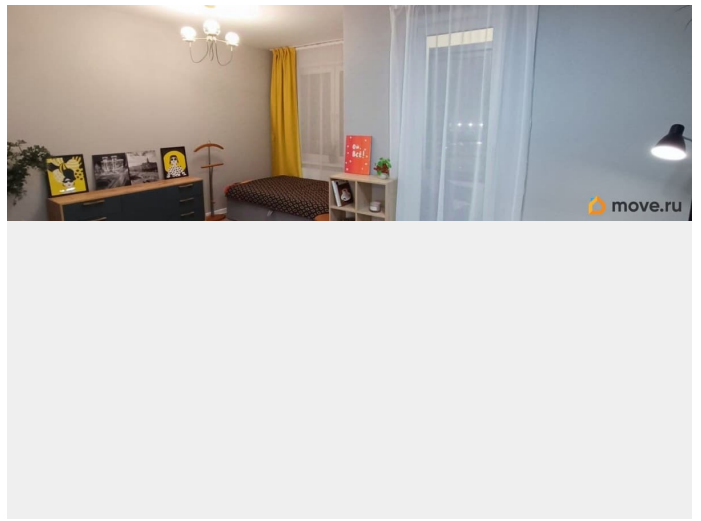

### **Описание**

Вашему вниманию предлагается абсолютно новая квартира-студия с уникальной планировкой, дизайнерским ремонтом, новой мебелью и техникой. Необычная планировка квартиры позволила грамотно зонировать пространство, где есть выделенная кухня, зона гостиной и спальная зона. В прихожей оборудован вместительный гардероб. А застекленная лоджия станет вашим любимым местом отдыха с чашечкой кофе... В квартире имеется всё необходимое оборудование и мебель для комфортного проживания одного человека или пары. Коммунальные платежи оплачиваются дополнительно. Просмотры по договоренности в удобное время. Звоните, расскажу все подробности!