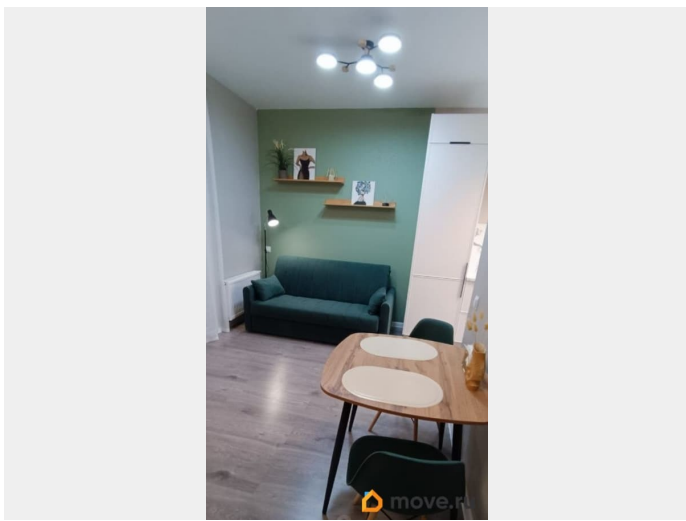

### **Описание**

Вашему вниманию предлагается абсолютно новая квартира-студия с уникальной планировкой, дизайнерским ремонтом, новой мебелью и техникой. Необычная планировка квартиры позволила грамотно зонировать пространство, где есть выделенная кухня, зона гостиной и спальная зона. В прихожей оборудован вместительный гардероб. А застекленная лоджия станет вашим любимым местом отдыха с чашечкой кофе... В квартире имеется всё необходимое оборудование и мебель для комфортного проживания одного человека или пары. Коммунальные платежи оплачиваются дополнительно. Просмотры по договоренности в удобное время. Звоните, расскажу все подробности!