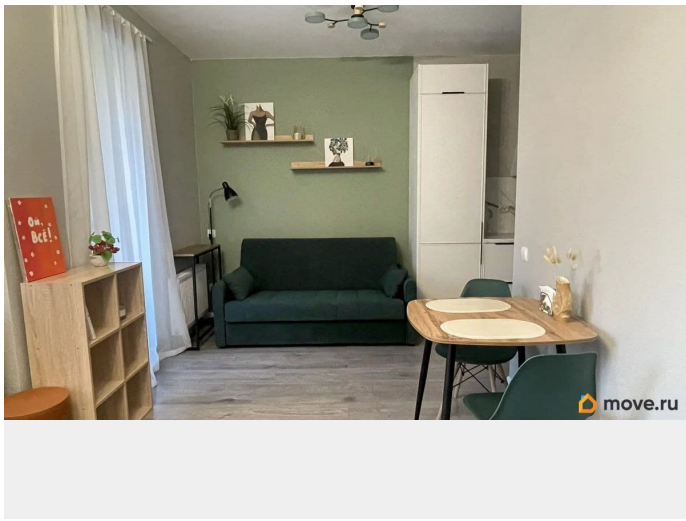

### **Описание**

Вашему вниманию предлагается абсолютно новая квартира-студия с уникальной планировкой, дизайнерским ремонтом, новой мебелью и техникой. Необычная планировка квартиры позволила грамотно зонировать пространство, где есть выделенная кухня, зона гостиной и спальная зона. В прихожей оборудован вместительный гардероб. А застекленная лоджия станет вашим любимым местом отдыха с чашечкой кофе... В квартире имеется всё необходимое оборудование и мебель для комфортного проживания одного человека или пары. Коммунальные платежи оплачиваются дополнительно. Просмотры по договоренности в удобное время. Звоните, расскажу все подробности!