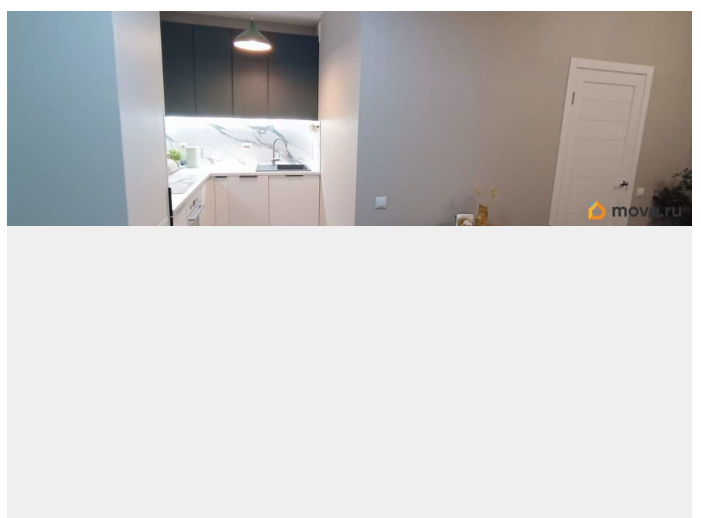

### **Описание**

Вашему вниманию предлагается абсолютно новая квартира-студия с уникальной планировкой, дизайнерским ремонтом, новой мебелью и техникой. Необычная планировка квартиры позволила грамотно зонировать пространство, где есть выделенная кухня, зона гостиной и спальная зона. В прихожей оборудован вместительный гардероб. А застекленная лоджия станет вашим любимым местом отдыха с чашечкой кофе... В квартире имеется всё необходимое оборудование и мебель для комфортного проживания одного человека или пары. Коммунальные платежи оплачиваются дополнительно. Просмотры по договоренности в удобное время. Звоните, расскажу все подробности!