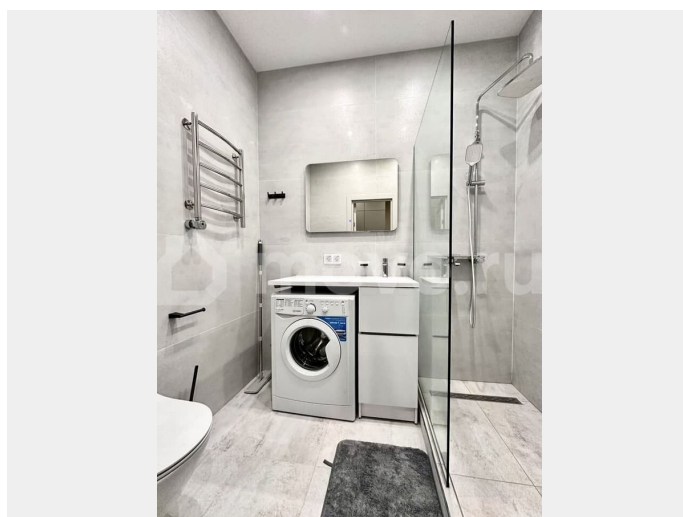

ку(5000-6000), залог 40.000, комиссия 20.000
рублей.