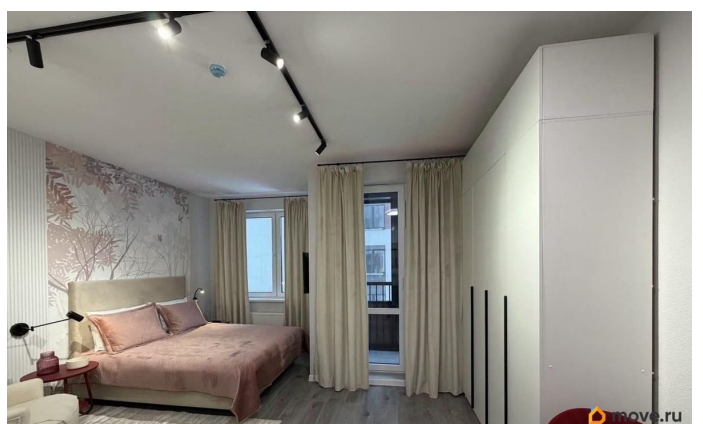

Сдается отличная, уютная, просторная студия в современном ЖК Парколово. Сдается впервые! В квартире: - Абсолютно новая мебель и техника; - Просторная двуспальная кровать и вместительный шкаф; - современная кухня со всем необходимым для комфортной жизни; Окна выходят на тихую сторону, что гарантирует спокойствие и тишину. ЖК Парколово — это закрытая территория с благоустроенными дворами, зонами отдыха и развитой инфраструктурой. В ЖК есть магазины Магнит, пекарни, кафе. Озон и Вальдберис прямо в доме. Всегда есть парковочные места. Автобус 221 идет до м. Комендантский пр. и м. Пионерская. Либо можно пройти до Выборгского шоссе 1 км и сесть на любой транспорт до метро пр. Просвещения. Заселение возможно сразу после заключения договора. Залог можно разбить на два месяца. Звоните, покажем)