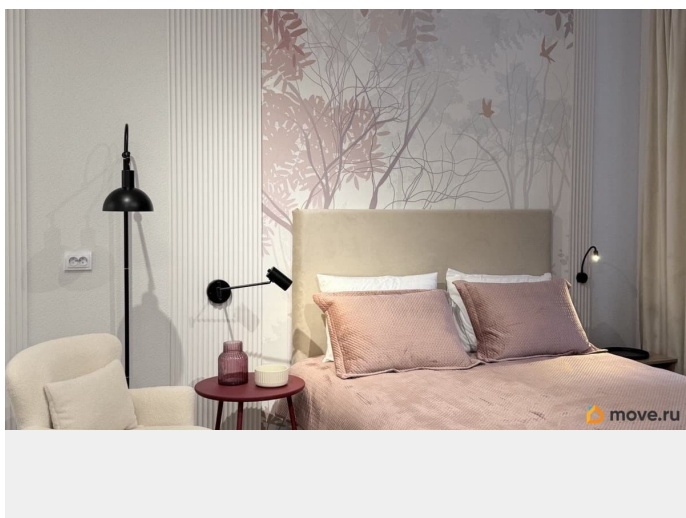

Сдается отличная, уютная, просторная студия в современном ЖК Парколово. Сдается впервые! В квартире: - Абсолютно новая мебель и техника; - Просторная двуспальная кровать и вместительный шкаф; - современная кухня со всем необходимым для комфортной жизни; Окна выходят на тихую сторону, что гарантирует спокойствие и тишину. ЖК Парколово — это закрытая территория с благоустроенными дворами, зонами отдыха и развитой инфраструктурой. В ЖК есть магазины Магнит, пекарни, кафе. Озон и Вальдберис прямо в доме. Всегда есть парковочные места. Автобус 221 идет до м. Комендантский пр. и м. Пионерская. Либо можно пройти до Выборгского шоссе 1 км и сесть на любой транспорт до метро пр. Просвещения. Заселение возможно сразу после заключения договора. Залог можно разбить на два месяца. Звоните, покажем)