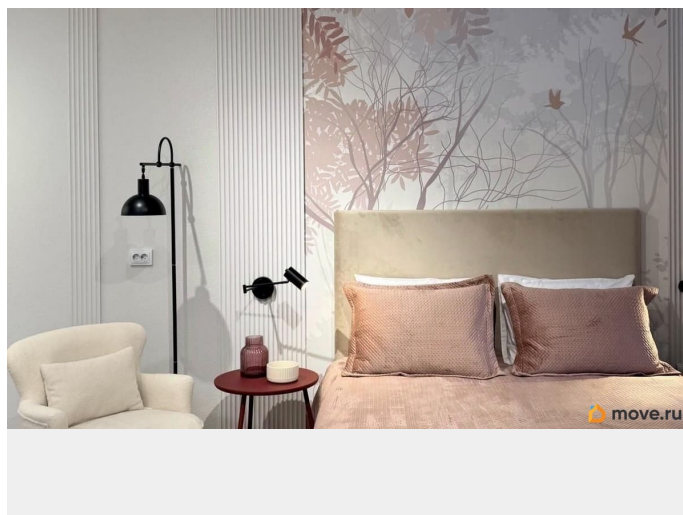

Сдается отличная, уютная, просторная студия в современном ЖК Парколово. Сдается впервые! В квартире: - Абсолютно новая мебель и техника; - Просторная двуспальная кровать и вместительный шкаф; - современная кухня со всем необходимым для комфортной жизни; Окна выходят на тихую сторону, что гарантирует спокойствие и тишину. ЖК Парколово — это закрытая территория с благоустроенными дворами, зонами отдыха и развитой инфраструктурой. В ЖК есть магазины Магнит, пекарни, кафе. Озон и Вальдберис прямо в доме. Всегда есть парковочные места. Автобус 221 идет до м. Комендантский пр. и м. Пионерская. Либо можно пройти до Выборгского шоссе 1 км и сесть на любой транспорт до метро пр. Просвещения. Заселение возможно сразу после заключения договора. Залог можно разбить на два месяца. Звоните, покажем)