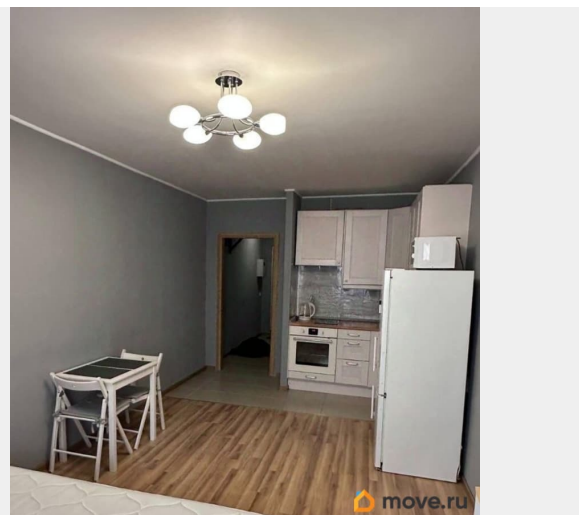

да

Год сдачи

2011 г.

лифт

<https://spb.move.ru/objects/9293028175>

Собственник

**79117325529,7911933
4829**

для заметок

Описание

Сдается большая студия, при входе имеется гардеробная для удобного размещения вещей, большой балкон с зоной отдыха с видом на Ленинский проспект. До новой станции метро Юго-западная 5 минут на машине или 20 минут пешком.