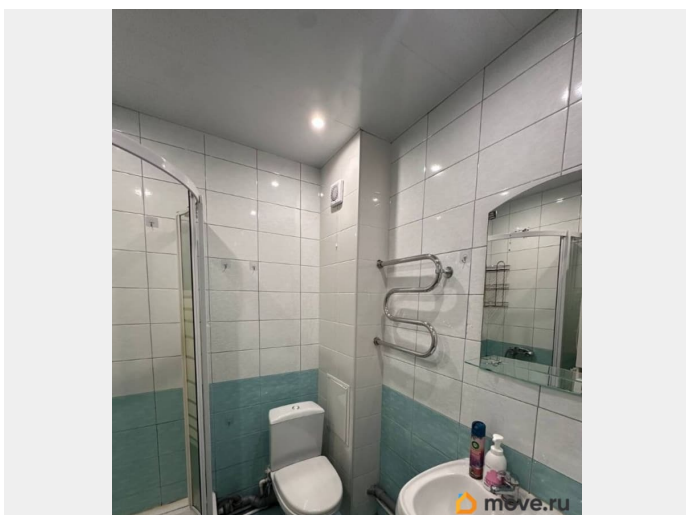

Описание

Сдается большая студия, при входе имеется гардеробная для удобного размещения вещей, большой балкон с зоной отдыха с видом на Ленинский проспект. До новой станции метро Юго-западная 5 минут на машине или 20 минут пешком.