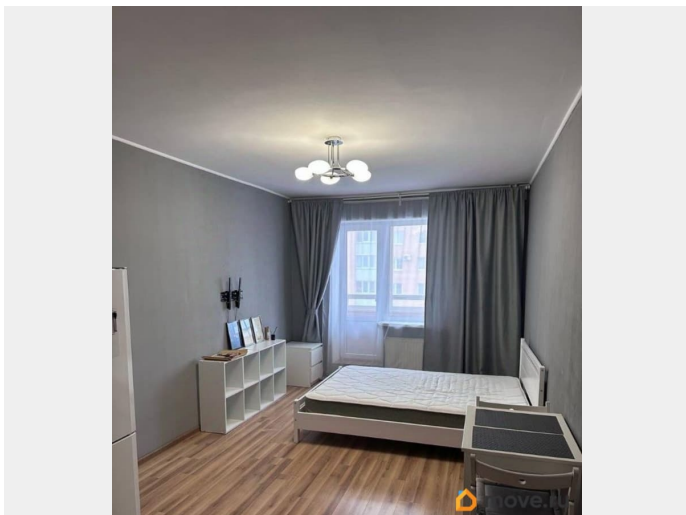

Описание

Сдается большая студия, при входе имеется гардеробная для удобного размещения вещей, большой балкон с зоной отдыха с видом на Ленинский проспект. До новой станции метро Юго-западная 5 минут на машине или 20 минут пешком.