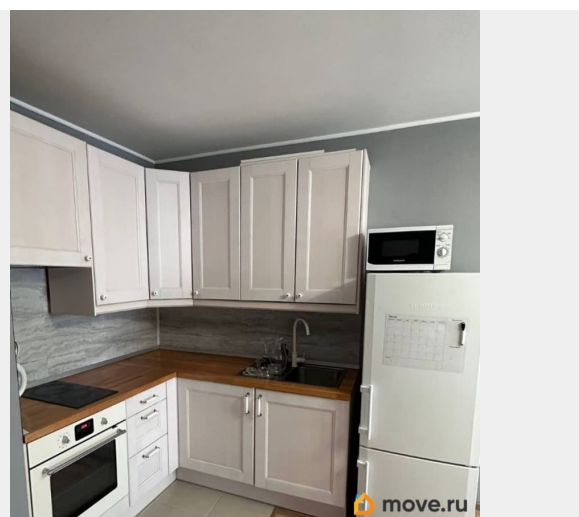

да

Год сдачи

2011 г.

лифт

<https://spb.move.ru/objects/9293028175>

Собственник

**79117325529,7911933
4829**

для заметок

Описание

Сдается большая студия, при входе имеется гардеробная для удобного размещения вещей, большой балкон с зоной отдыха с видом на Ленинский проспект. До новой станции метро Юго-западная 5 минут на машине или 20 минут пешком.