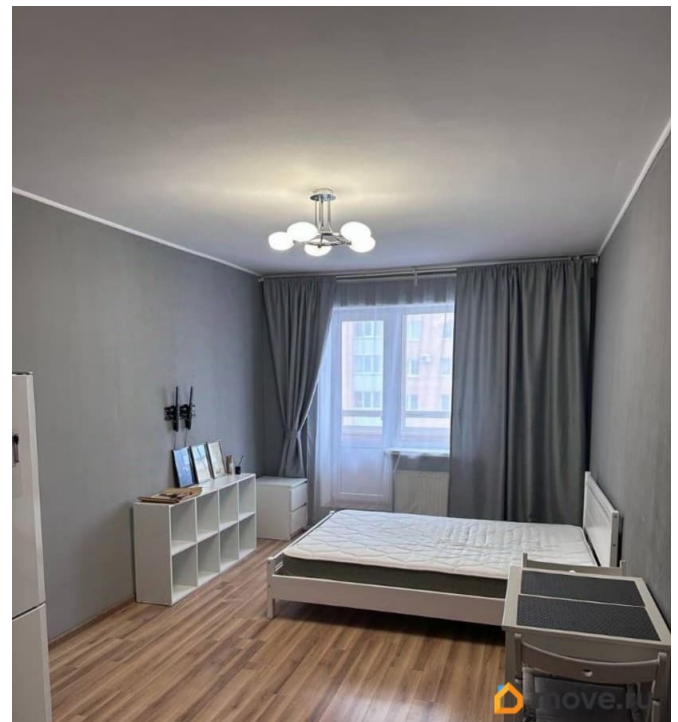

Описание

Сдается большая студия, при входе имеется гардеробная для удобного размещения вещей, большой балкон с зоной отдыха с видом на Ленинский проспект. До новой станции метро Юго-западная 5 минут на машине или 20 минут пешком.