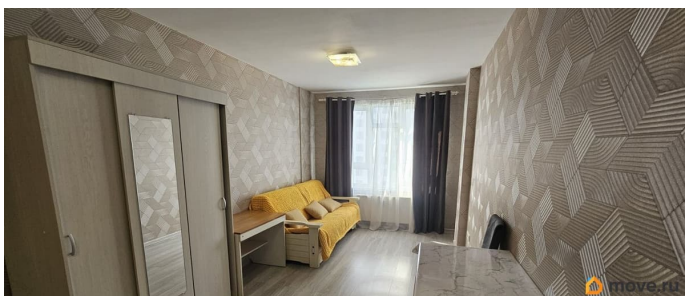

Квартира в новостройке

да

Год сдачи

для заметок

2022 г.

Заселение с животными

да

интернет, мебель, мебель на кухне, стиральная машина, холодильник, лифт, парковка

Описание

Студия 29 м?, ЖК Парнас, 900 м от метро Парнас Светлая, тёплая, хороший ремонт, санузел совмещённый, есть коридор. Вся мебель и техника — внутри. Срок: от 11 месяцев. Арендаторы: мужчина/женщина/пара, без детей, с кошкой можно. Аренда: 25 000 ? + коммунальные услуги Залог: 25 000 ? (можно разбить на 2 месяца) Комиссия агентства: 25 000 ? Ключи у агента, просмотр в любое время по договорённости. Квартира соответствует фото.