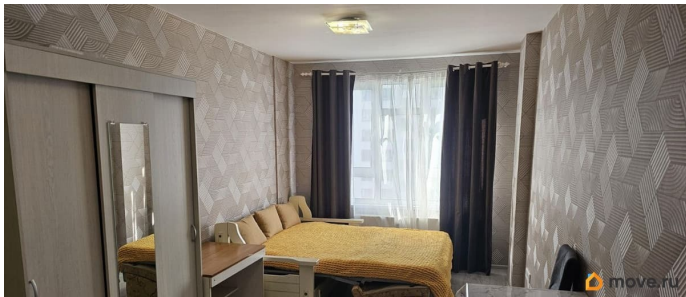

Описание

Студия 29 м?, ЖК Парнас, 900 м от метро Парнас Светлая, тёплая, хороший ремонт, санузел совмещённый, есть коридор. Вся мебель и техника — внутри. Срок: от 11 месяцев. Арендаторы: мужчина/женщина/пара, без детей, с кошкой можно. Аренда: 25 000 ? + коммунальные услуги Залог: 25 000 ? (можно разбить на 2 месяца) Комиссия агентства: 25 000 ? Ключи у агента, просмотр в любое время по договорённости. Квартира соответствует фото.