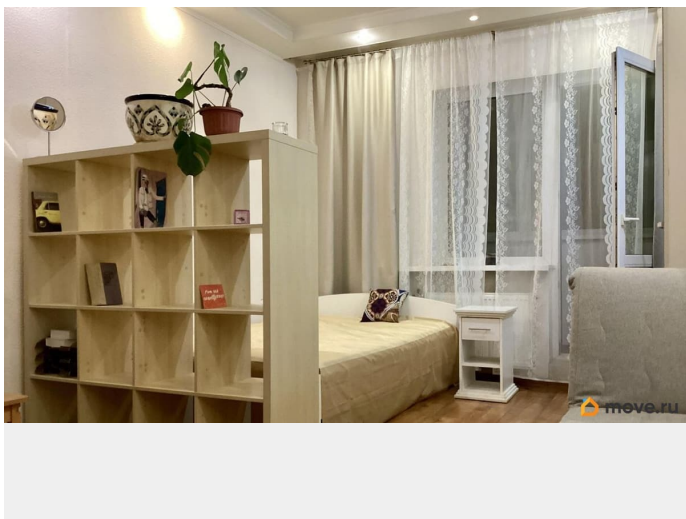

2013 г.

Заселение с детьми

да

интернет, мебель, мебель на кухне, стиральная машина, холодильник, лифт, парковка

Описание

Предлагается в аренду просторная уютная студия. Жилая зона 20м², прихожая 8 м². Есть просторная 4м² , застеклённая лоджия. Окна выходят на северо-восток , во двор на зелень. Мебель, частично новая , в отличном состоянии. Вся техника рабочая. Стиральная машина установлена в с/узле под раковину, холодильник в прихожей, есть утюг и мультиварка. С/узел совмещённый, оборудован многофункциональной душевой кабиной. Соседи спокойные. Предлагается в аренду от 3х месяцев. Рассмотрим нанимателей без животных. Стоимость аренды 28000+ку Залог 1 месяц можно разбить на части Комиссия 50%