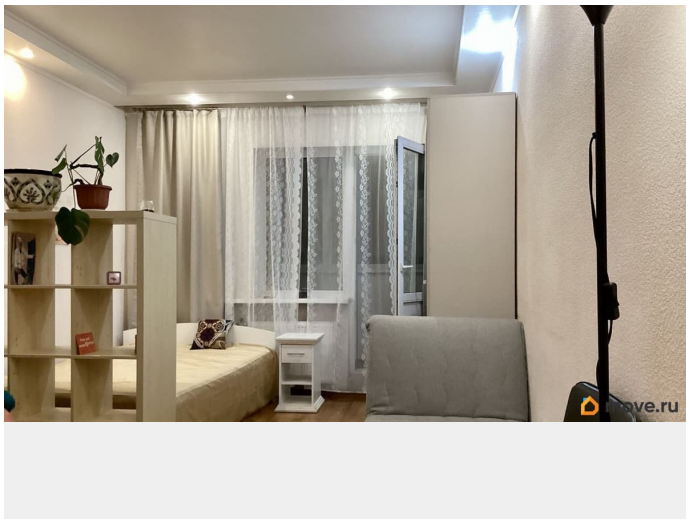

2013 г.

Заселение с детьми

да

интернет, мебель, мебель на кухне, стиральная машина, холодильник, лифт, парковка

Описание

Предлагается в аренду просторная уютная студия. Жилая зона 20м², прихожая 8 м². Есть просторная 4м² , застеклённая лоджия. Окна выходят на северо-восток , во двор на зелень. Мебель, частично новая , в отличном состоянии. Вся техника рабочая. Стиральная машина установлена в с/узле под раковину, холодильник в прихожей, есть утюг и мультиварка. С/узел совмещённый, оборудован многофункциональной душевой кабиной. Соседи спокойные. Предлагается в аренду от 3х месяцев. Рассмотрим нанимателей без животных. Стоимость аренды 28000+ку Залог 1 месяц можно разбить на части Комиссия 50%