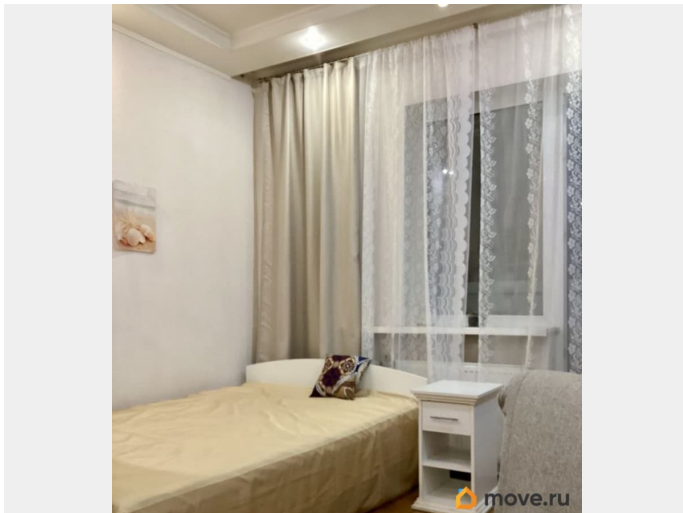

2013 г.

Заселение с детьми

да

интернет, мебель, мебель на кухне, стиральная машина, холодильник, лифт, парковка

Описание

Предлагается в аренду просторная уютная студия. Жилая зона 20м², прихожая 8 м². Есть просторная 4м² , застеклённая лоджия. Окна выходят на северо-восток , во двор на зелень. Мебель, частично новая , в отличном состоянии. Вся техника рабочая. Стиральная машина установлена в с/узле под раковину, холодильник в прихожей, есть утюг и мультиварка. С/узел совмещённый, оборудован многофункциональной душевой кабиной. Соседи спокойные. Предлагается в аренду от 3х месяцев. Рассмотрим нанимателей без животных. Стоимость аренды 28000+ку Залог 1 месяц можно разбить на части Комиссия 50%