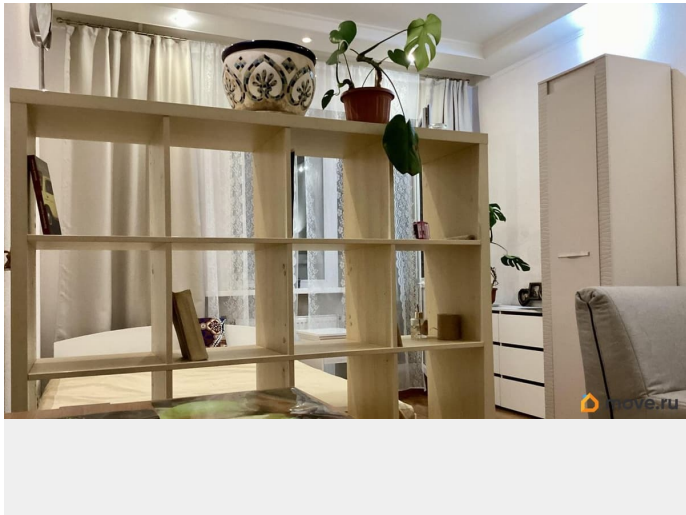

2013 г.

Заселение с детьми

да

интернет, мебель, мебель на кухне, стиральная машина, холодильник, лифт, парковка

Описание

Предлагается в аренду просторная уютная студия. Жилая зона 20м², прихожая 8 м². Есть просторная 4м² , застеклённая лоджия. Окна выходят на северо-восток , во двор на зелень. Мебель, частично новая , в отличном состоянии. Вся техника рабочая. Стиральная машина установлена в с/узле под раковину, холодильник в прихожей, есть утюг и мультиварка. С/узел совмещённый, оборудован многофункциональной душевой кабиной. Соседи спокойные. Предлагается в аренду от 3х месяцев. Рассмотрим нанимателей без животных. Стоимость аренды 28000+ку Залог 1 месяц можно разбить на части Комиссия 50%