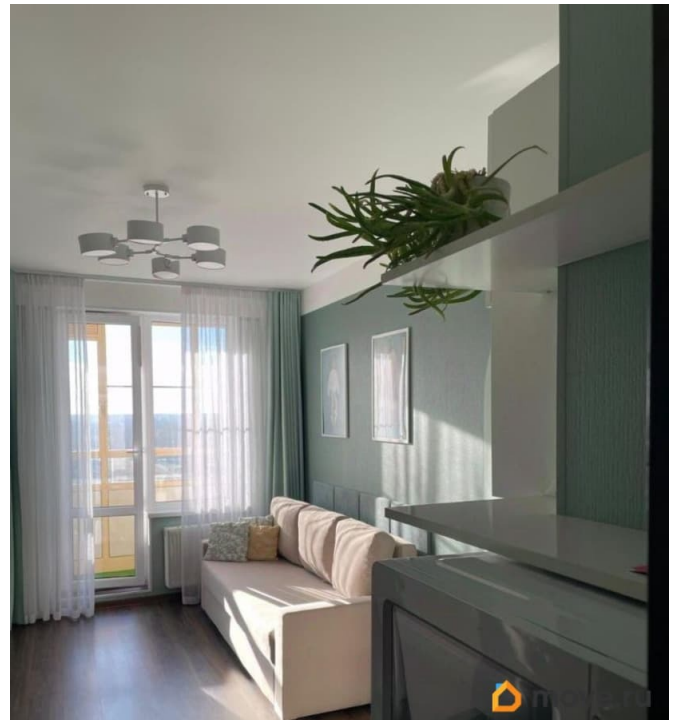

## Описание

Сдаётся светлая и уютная студия 26 м? +

балкон 3,5 м? с видом на парк, 10 этаж, ЖК Чистое небо. Локация: север города, ближайшее метро - Комендантский проспект (20 минут на транспорте), м. Пионерская (25 минут). В 2028 году откроется станция Каменка в 2 км. Рядом развитая инфраструктура, 5 минут на машине до ЗСД. Возможна аренда подземного паркинга в доме (+- 5 000 вкл к/у). Оснащение: — Холодильник, микроволновка, духовка, чайник, утюг, стиральная машина, пылесос, вентилятор, новый ТВ Xiaomi, варочная панель, Wi-Fi роутер. — Прихожая: шкаф, обувница, зеркало. — Санузел совмещённый: душевая кабина, стиральная машина, туалет, шкафы для хранения, тёплый пол. — Основная комната: диван 160 -200 с новым топпером,, 2 шкафа, стол, 2 стула, тумба с ТВ, кухня с техникой и посудой, гладилка, сушка. — Балкон: москитная сетка, шторы блэк-аут, вид на парк. Условия: — Только долгосрочная аренда от 1 года, договор и официальная сдача. — Идеально для одного человека или пары. Рассмотрим воспитанную небольшую собачку,(кошек не рассматриваем). Без детей. — Стоимость: 32 000 руб. + к/у (до 5 000 зимой, до 3000 летом), залог 1 месяц. Если вас заинтересовала квартира, напишите в ЛС: 1. Коротко о себе 2. Цель и срок аренды 3. Контакт для связи Сдача от собственника. Агентов просьба не беспокоить. Звонки с 9-21:00.