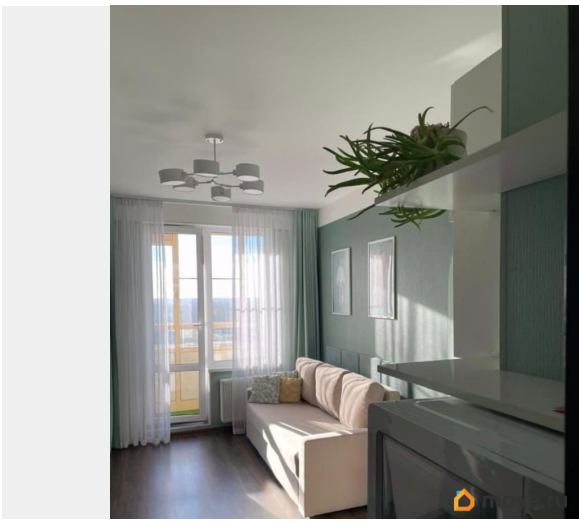

## Описание

Сдаётся светлая и уютная студия 26 м? +

балкон 3,5 м? с видом на парк, 10 этаж, ЖК Чистое небо. Локация: север города, ближайшее метро - Комендантский проспект (20 минут на транспорте), м. Пионерская (25 минут). В 2028 году откроется станция Каменка в 2 км. Рядом развитая инфраструктура, 5 минут на машине до ЗСД. Возможна аренда подземного паркинга в доме (+- 5 000 вкл к/у). Оснащение: — Холодильник, микроволновка, духовка, чайник, утюг, стиральная машина, пылесос, вентилятор, новый ТВ Xiaomi, варочная панель, Wi-Fi роутер. — Прихожая: шкаф, обувница, зеркало. — Санузел совмещённый: душевая кабина, стиральная машина, туалет, шкафы для хранения, тёплый пол. — Основная комната: диван 160 -200 с новым топпером,, 2 шкафа, стол, 2 стула, тумба с ТВ, кухня с техникой и посудой, гладилка, сушка. — Балкон: москитная сетка, шторы блэк-аут, вид на парк. Условия: — Только долгосрочная аренда от 1 года, договор и официальная сдача. — Идеально для одного человека или пары. Рассмотрим воспитанную небольшую собачку,(кошек не рассматриваем). Без детей. — Стоимость: 32 000 руб. + к/у (до 5 000 зимой, до 3000 летом), залог 1 месяц. Если вас заинтересовала квартира, напишите в ЛС: 1. Коротко о себе 2. Цель и срок аренды 3. Контакт для связи Сдача от собственника. Агентов просьба не беспокоить. Звонки с 9-21:00.