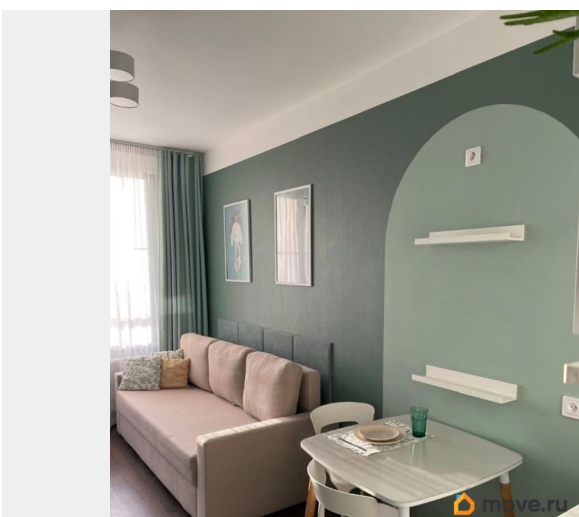

## Описание

Сдаётся светлая и уютная студия 26 м? +

балкон 3,5 м? с видом на парк, 10 этаж, ЖК Чистое небо. Локация: север города, ближайшее метро - Комендантский проспект (20 минут на транспорте), м. Пионерская (25 минут). В 2028 году откроется станция Каменка в 2 км. Рядом развитая инфраструктура, 5 минут на машине до ЗСД. Возможна аренда подземного паркинга в доме (+- 5 000 вкл к/у). Оснащение: — Холодильник, микроволновка, духовка, чайник, утюг, стиральная машина, пылесос, вентилятор, новый ТВ Xiaomi, варочная панель, Wi-Fi роутер. — Прихожая: шкаф, обувница, зеркало. — Санузел совмещённый: душевая кабина, стиральная машина, туалет, шкафы для хранения, тёплый пол. — Основная комната: диван 160 -200 с новым топпером,, 2 шкафа, стол, 2 стула, тумба с ТВ, кухня с техникой и посудой, гладилка, сушка. — Балкон: москитная сетка, шторы блэк-аут, вид на парк. Условия: — Только долгосрочная аренда от 1 года, договор и официальная сдача. — Идеально для одного человека или пары. Рассмотрим воспитанную небольшую собачку,(кошек не рассматриваем). Без детей. — Стоимость: 32 000 руб. + к/у (до 5 000 зимой, до 3000 летом), залог 1 месяц. Если вас заинтересовала квартира, напишите в ЛС: 1. Коротко о себе 2. Цель и срок аренды 3. Контакт для связи Сдача от собственника. Агентов просьба не беспокоить. Звонки с 9-21:00.