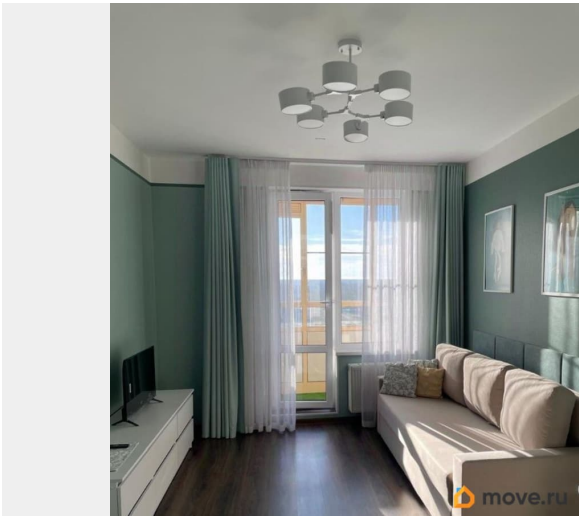

## Описание

Сдаётся светлая и уютная студия 26 м? +

балкон 3,5 м? с видом на парк, 10 этаж, ЖК Чистое небо. Локация: север города, ближайшее метро - Комендантский проспект (20 минут на транспорте), м. Пионерская (25 минут). В 2028 году откроется станция Каменка в 2 км. Рядом развитая инфраструктура, 5 минут на машине до ЗСД. Возможна аренда подземного паркинга в доме (+- 5 000 вкл к/у). Оснащение: — Холодильник, микроволновка, духовка, чайник, утюг, стиральная машина, пылесос, вентилятор, новый ТВ Xiaomi, варочная панель, Wi-Fi роутер. — Прихожая: шкаф, обувница, зеркало. — Санузел совмещённый: душевая кабина, стиральная машина, туалет, шкафы для хранения, тёплый пол. — Основная комната: диван 160 -200 с новым топпером,, 2 шкафа, стол, 2 стула, тумба с ТВ, кухня с техникой и посудой, гладилка, сушка. — Балкон: москитная сетка, шторы блэк-аут, вид на парк. Условия: — Только долгосрочная аренда от 1 года, договор и официальная сдача. — Идеально для одного человека или пары. Рассмотрим воспитанную небольшую собачку,(кошек не рассматриваем). Без детей. — Стоимость: 32 000 руб. + к/у (до 5 000 зимой, до 3000 летом), залог 1 месяц. Если вас заинтересовала квартира, напишите в ЛС: 1. Коротко о себе 2. Цель и срок аренды 3. Контакт для связи Сдача от собственника. Агентов просьба не беспокоить. Звонки с 9-21:00.