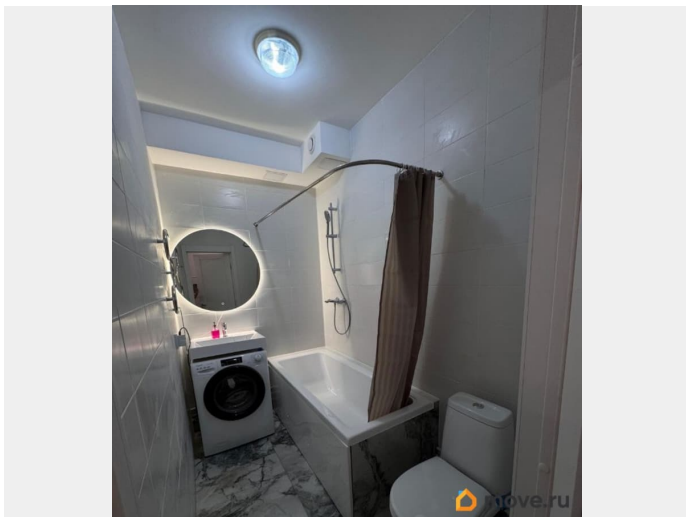

совмещенный

Ремонт

евро

интернет, мебель, мебель на кухне, стиральная машина,
холодильник, лифт, парковка

Описание

для заметок

Сдам квартиру студию, после ремонта. В числе удобств холодильник, плита, микроволновая печь, стиральная машина, кровать, фильтр питьевой воды. Пожелания: 1-2 человека без вредных привычек и животных. Залог, + к/у.