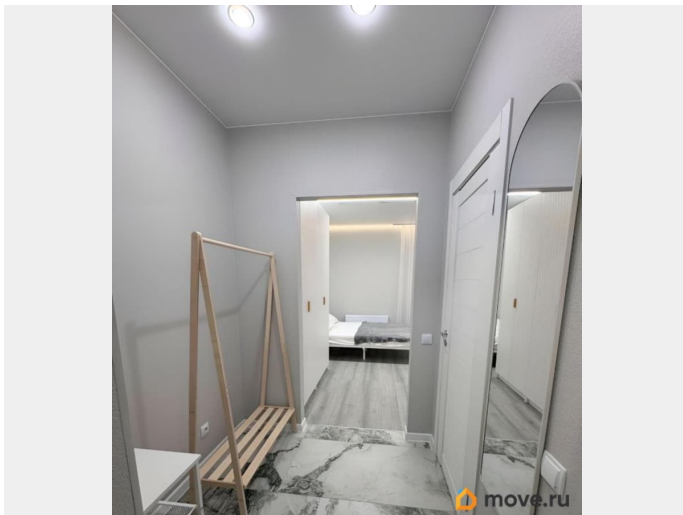

совмещенный

Ремонт

евро

интернет, мебель, мебель на кухне, стиральная машина,
холодильник, лифт, парковка

Описание

для заметок

Сдам квартиру студию, после ремонта. В числе удобств холодильник, плита, микроволновая печь, стиральная машина, кровать, фильтр питьевой воды. Пожелания: 1-2 человека без вредных привычек и животных. Залог, + к/у.