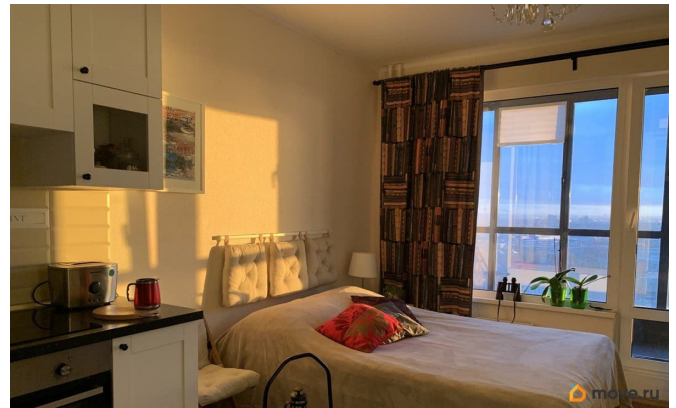

2014 г.

лифт, парковка

Описание

Уютная студия с хорошим ремонтом и отличным видом на Санкт-Петербург. Обжитой жилой комплекс Калина Парк. Всё

для заметок

необходимое в шаговой доступности.
Магазины, парки, рестораны, детские площадки, ТК Европолис. До метро Лесная 15 минут пешком бодрым шагом. Много наземного транспорта. Всегда свободные места для бесплатной парковки.