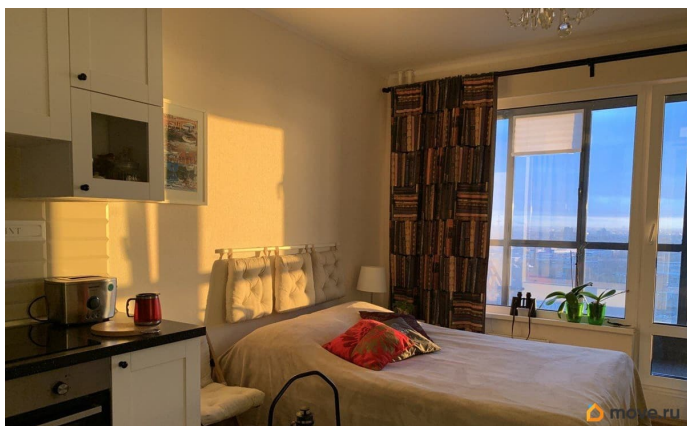

2014 г.

лифт, парковка

Описание

Уютная студия с хорошим ремонтом и отличным видом на Санкт-Петербург. Обжитой жилой комплекс Калина Парк. Всё

для заметок

необходимое в шаговой доступности.
Магазины, парки, рестораны, детские площадки, ТК Европолис. До метро Лесная 15 минут пешком бодрым шагом. Много наземного транспорта. Всегда свободные места для бесплатной парковки.