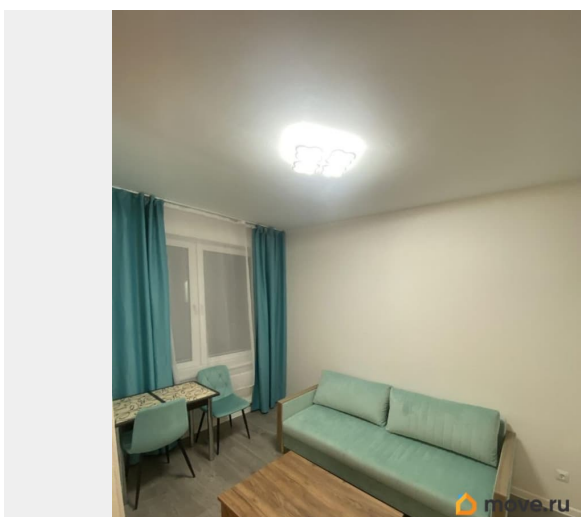

Сдается студия с современным евро ремонтом в монолитном доме 2025 года постройки. В квартире предусмотрены все необходимые удобства: холодильник, стиральная машина и микроволновая печь. Просторная жилая зона включает в себя уютный диван и обеденную зону. Из мебели также имеются шкафы для хранения вещей. Квартира расположена на 8 этаже из 13, что обеспечивает отличный вид из окон. В доме есть пассажирский и грузовой лифты. Ванная комната совмещенная, оборудована душевой кабиной. В студии имеется балкон, где можно насладиться свежим воздухом. Курение запрещено, но проживание с детьми допускается. Животные не допускаются. Залог составляет 32000 рублей. Коммунальные услуги оплачиваются арендатором по счетчикам. В услугах агентства не нуждаюсь.