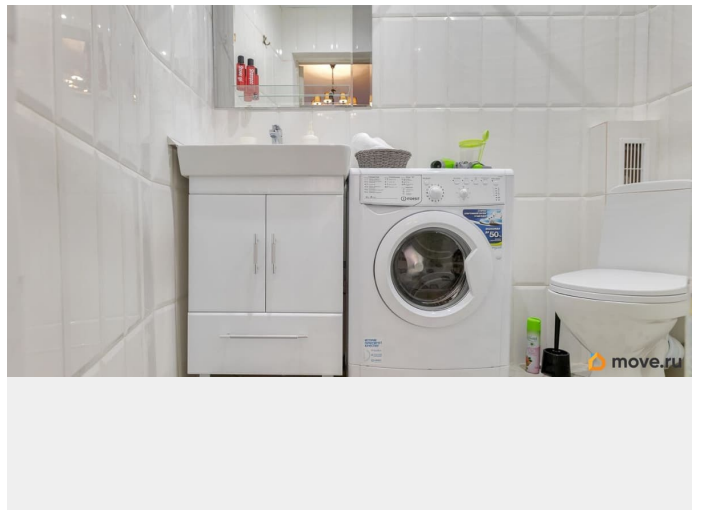

для заметок

интернет, мебель, мебель на кухне, телевизор, стиральная машина, холодильник, лифт

Описание

Сдаётся квартира-студия в центре Санкт-Петербурга на длительный срок. БЕЗ КОМИССИИ! Квартира расположена в самом центре Санкт-Петербурга, пешая доступность до ст. метро «Площадь Восстания» и Невского проспекта, готовы рассмотреть арендаторов с детьми и животными. Важно: сдаётся до 23 апреля 2026 года. В квартире: двуспальная кровать; кресло-кровать; TV, Wi-Fi, стиральная машинка, микроволновая печь, чайник, холодильник, плита, (полностью оборудованная кухня); шкаф в спальне для хранения вещей, можем докупить рейл; стол + стулья; совмещенный санузел, душ, 4 этаж без лифта. КУ / Интернет - оплачиваются отдельно. Залог - 50%. Можем заключить договор с юридическим лицом. Звоните!