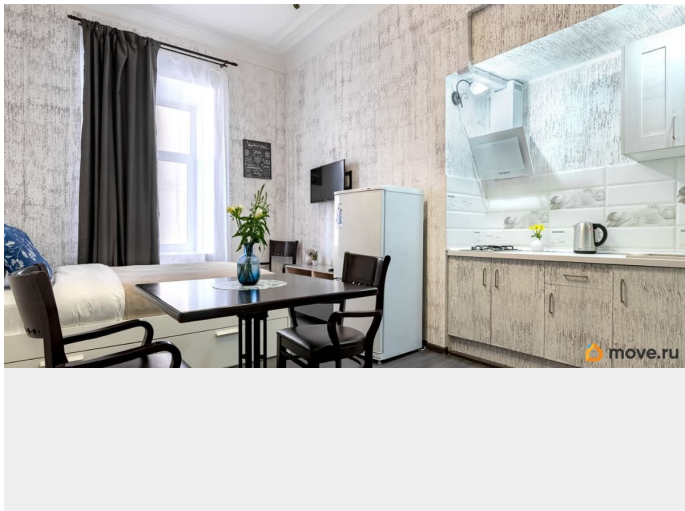

для заметок

интернет, мебель, мебель на кухне, телевизор, стиральная машина, холодильник, лифт

Описание

Сдаётся квартира-студия в центре Санкт-Петербурга на длительный срок. БЕЗ КОМИССИИ! Квартира расположена в самом центре Санкт-Петербурга, пешая доступность до ст. метро «Площадь Восстания» и Невского проспекта, готовы рассмотреть арендаторов с детьми и животными. Важно: сдаётся до 23 апреля 2026 года. В квартире: двуспальная кровать; кресло-кровать; TV, Wi-Fi, стиральная машинка, микроволновая печь, чайник, холодильник, плита, (полностью оборудованная кухня); шкаф в спальне для хранения вещей, можем докупить рейл; стол + стулья; совмещенный санузел, душ, 4 этаж без лифта. КУ / Интернет - оплачиваются отдельно. Залог - 50%. Можем заключить договор с юридическим лицом. Звоните!