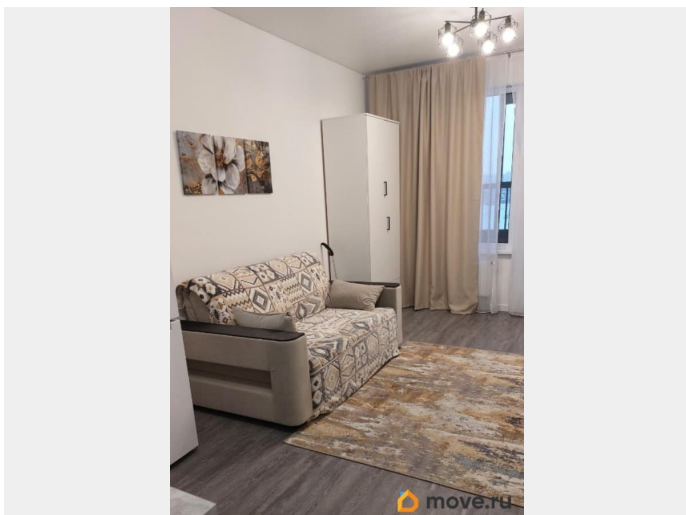

зalog можно разбить на два месяца.
Рассмотрим 1-2 чел ----- Примечание: у
собственника могут быть дополнительные
пожелания к жильцам - обсудите их в чате
или по телефону