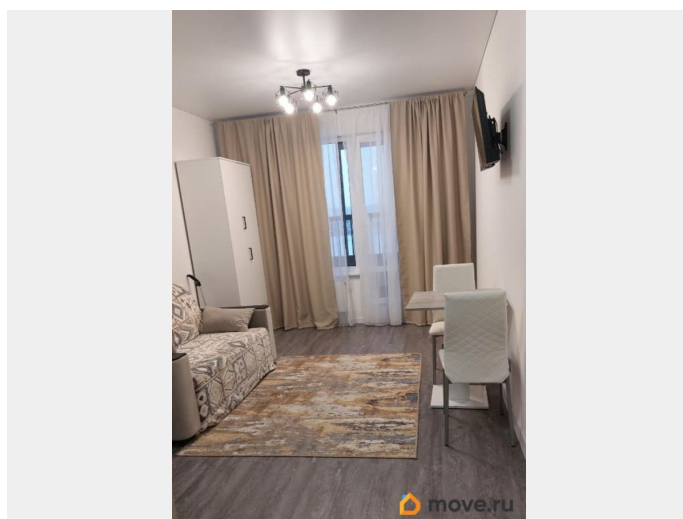

зalog можно разбить на два месяца.
Рассмотрим 1-2 чел ----- Примечание: у
собственника могут быть дополнительные
пожелания к жильцам - обсудите их в чате
или по телефону