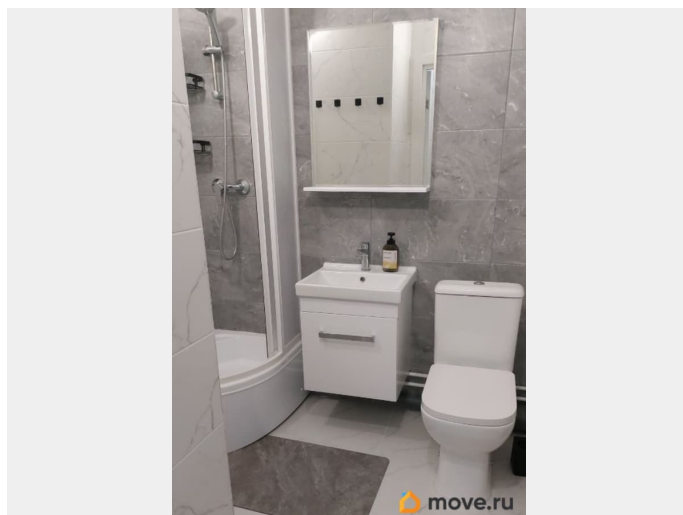

зalog можно разбить на два месяца.
Рассмотрим 1-2 чел ----- Примечание: у
собственника могут быть дополнительные
пожелания к жильцам - обсудите их в чате
или по телефону