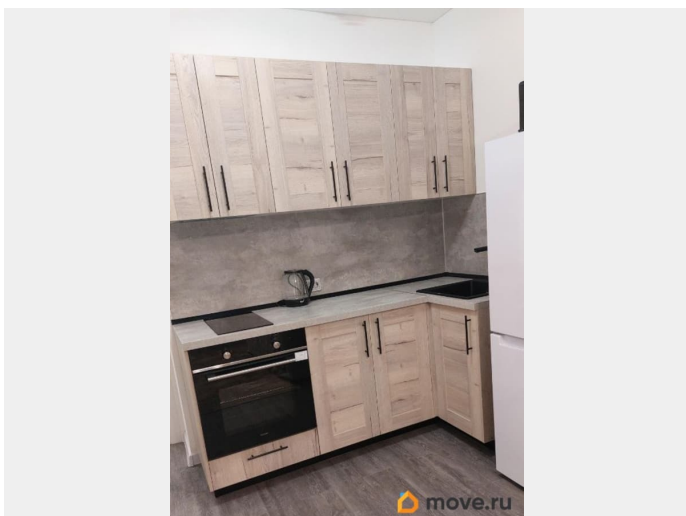

зalog можно разбить на два месяца.
Рассмотрим 1-2 чел ----- Примечание: у
собственника могут быть дополнительные
пожелания к жильцам - обсудите их в чате
или по телефону