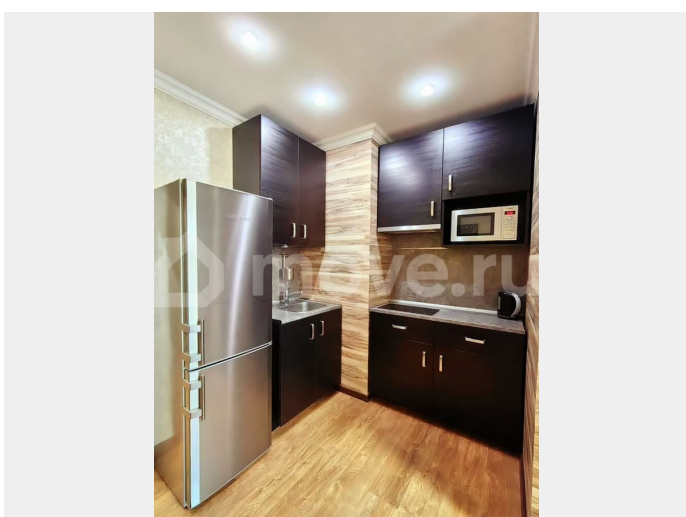

**Описание**

Без комиссии! Сдается квартира-студия с очень качественным ремонтом в новом доме комфорт-класса. Все продумано для комфортного проживания. Застекленная лоджия с видом на Неву. Сдается для обеспеченных, аккуратных 1-2 человек. Аренда 40.000 + КУ (около 4000р.) Залог 40.000. Метро Пролетарская 10 мин. пешком. Закрытая территория, паркинг, видеонаблюдение. Соседи все состоятельные люди. Рядом с домом парк «Куракина дача». В шаговой доступности магазины, аптека, баня.