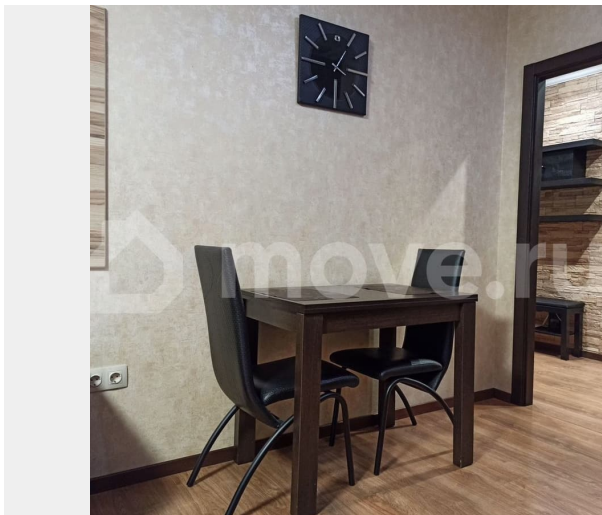

**Описание**

Без комиссии! Сдается квартира-студия с очень качественным ремонтом в новом доме комфорт-класса. Все продумано для комфортного проживания. Застекленная лоджия с видом на Неву. Сдается для обеспеченных, аккуратных 1-2 человек. Аренда 40.000 + КУ (около 4000р.) Залог 40.000. Метро Пролетарская 10 мин. пешком. Закрытая территория, паркинг, видеонаблюдение. Соседи все состоятельные люди. Рядом с домом парк «Куракина дача». В шаговой доступности магазины, аптека, баня.