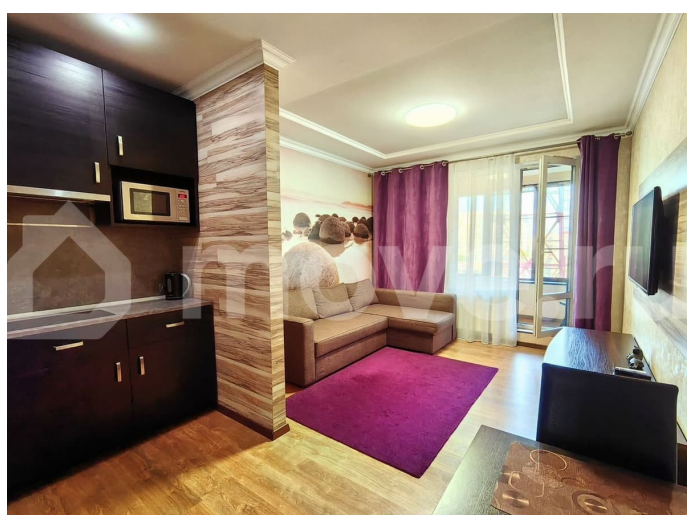

**Описание**

Без комиссии! Сдается квартира-студия с очень качественным ремонтом в новом доме комфорт-класса. Все продумано для комфортного проживания. Застекленная лоджия с видом на Неву. Сдается для обеспеченных, аккуратных 1-2 человек. Аренда 40.000 + КУ (около 4000р.) Залог 40.000. Метро Пролетарская 10 мин. пешком. Закрытая территория, паркинг, видеонаблюдение. Соседи все состоятельные люди. Рядом с домом парк «Куракина дача». В шаговой доступности магазины, аптека, баня.