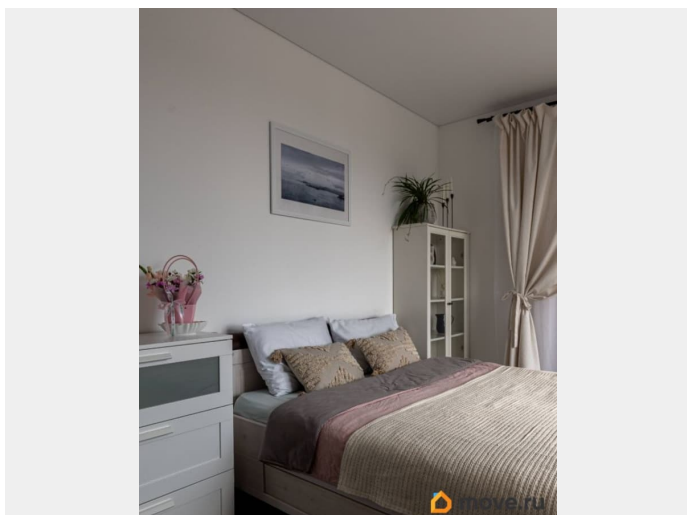

сдается с 14.05 по 5.06 Звоните и приезжайте
на просмотр! Не упустите возможность
арендовать комфортную студию в новом
доме с отличной инфраструктурой.