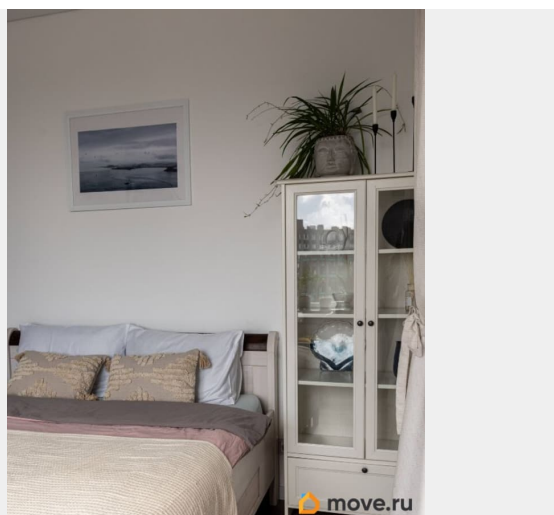

сдается с 14.05 по 5.06 Звоните и приезжайте
на просмотр! Не упустите возможность
арендовать комфортную студию в новом
доме с отличной инфраструктурой.