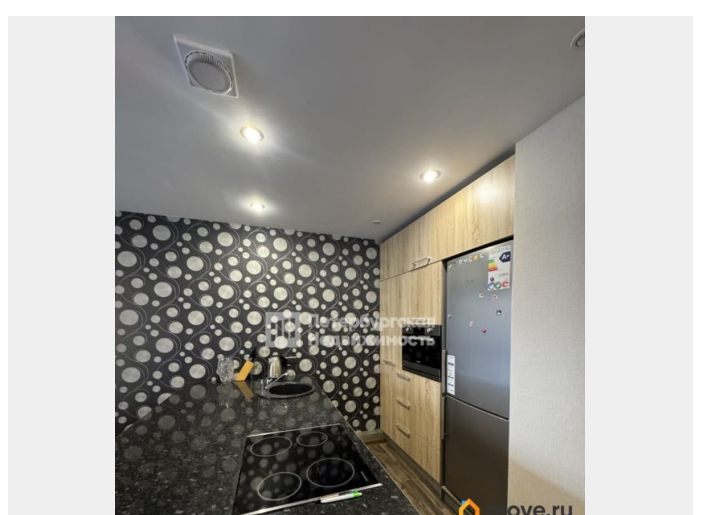

## Описание

Номер объявления: 21809 - назовите его оператору. Отличное место для жизни и отдыха в окружении три парка. Рядом залив и Петродворец, две станции метро. Благоустроенный двор , развлекательные центры и сетевые магазины. Квартира теплая и полностью готова к приему жильцов. Показываем по договоренности, звоните.