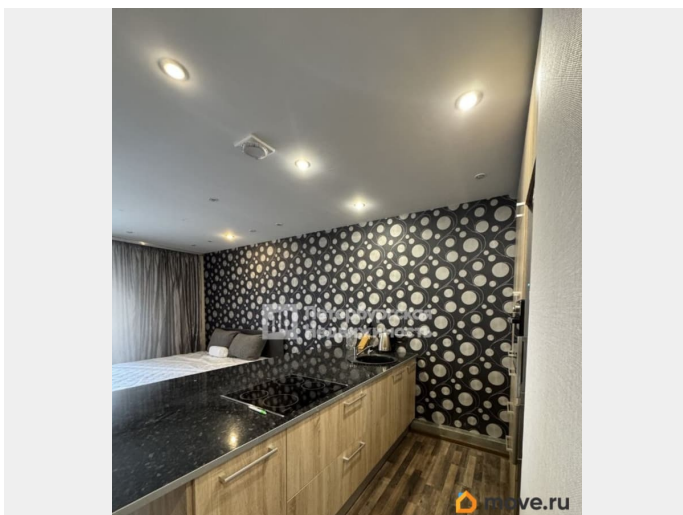

## Описание

Номер объявления: 21809 - назовите его оператору. Отличное место для жизни и отдыха в окружении три парка. Рядом залив и Петродворец, две станции метро. Благоустроенный двор , развлекательные центры и сетевые магазины. Квартира теплая и полностью готова к приему жильцов. Показываем по договоренности, звоните.