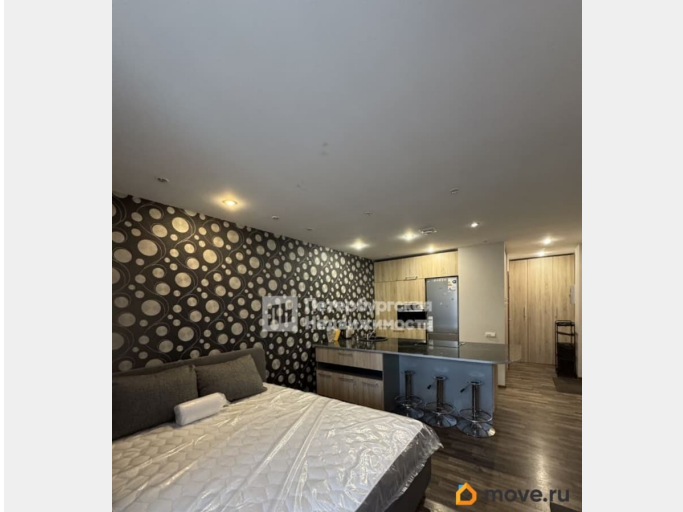

## Описание

Номер объявления: 21809 - назовите его оператору. Отличное место для жизни и отдыха в окружении три парка. Рядом залив и Петродворец, две станции метро. Благоустроенный двор , развлекательные центры и сетевые магазины. Квартира теплая и полностью готова к приему жильцов. Показываем по договоренности, звоните.