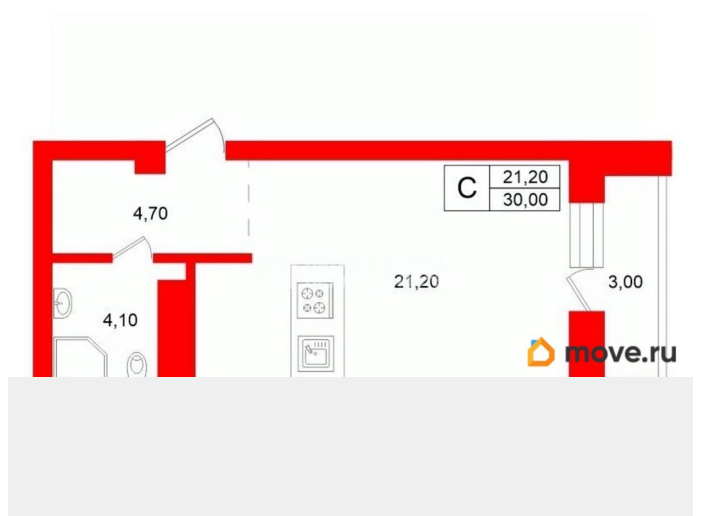

Описание

Номер объявления: 21809 - назовите его оператору. Отличное место для жизни и отдыха в окружении три парка. Рядом залив и Петродворец, две станции метро. Благоустроенный двор , развлекательные центры и сетевые магазины. Квартира теплая и полностью готова к приему жильцов. Показываем по договоренности, звоните.