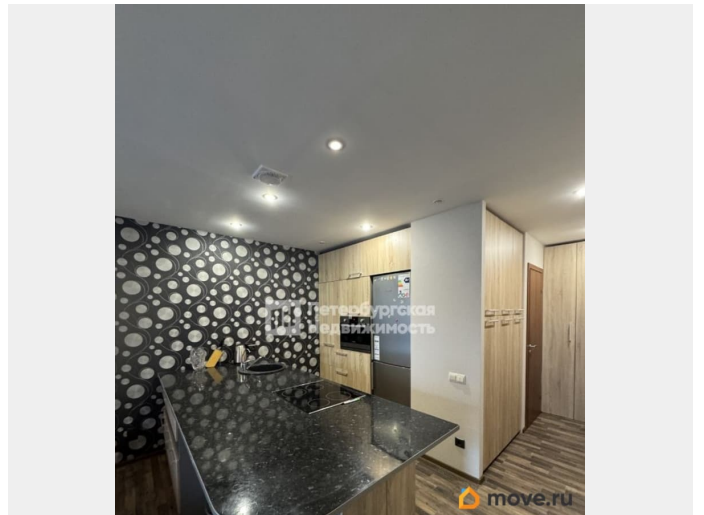

## Описание

Номер объявления: 21809 - назовите его оператору. Отличное место для жизни и отдыха в окружении три парка. Рядом залив и Петродворец, две станции метро. Благоустроенный двор , развлекательные центры и сетевые магазины. Квартира теплая и полностью готова к приему жильцов. Показываем по договоренности, звоните.