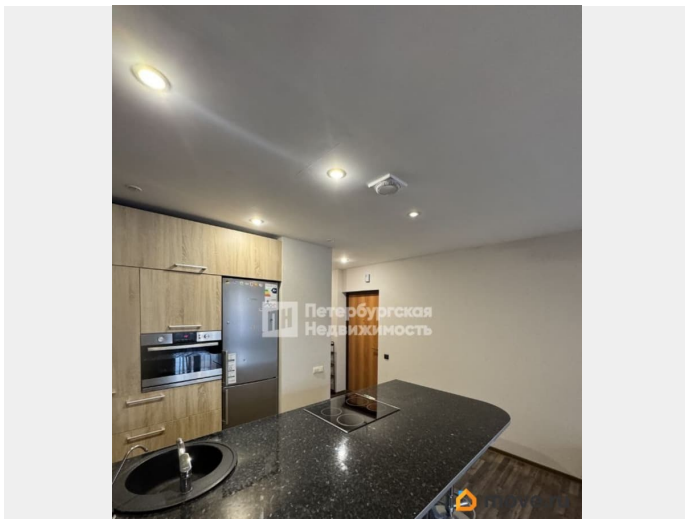

## Описание

Номер объявления: 21809 - назовите его оператору. Отличное место для жизни и отдыха в окружении три парка. Рядом залив и Петродворец, две станции метро. Благоустроенный двор , развлекательные центры и сетевые магазины. Квартира теплая и полностью готова к приему жильцов. Показываем по договоренности, звоните.