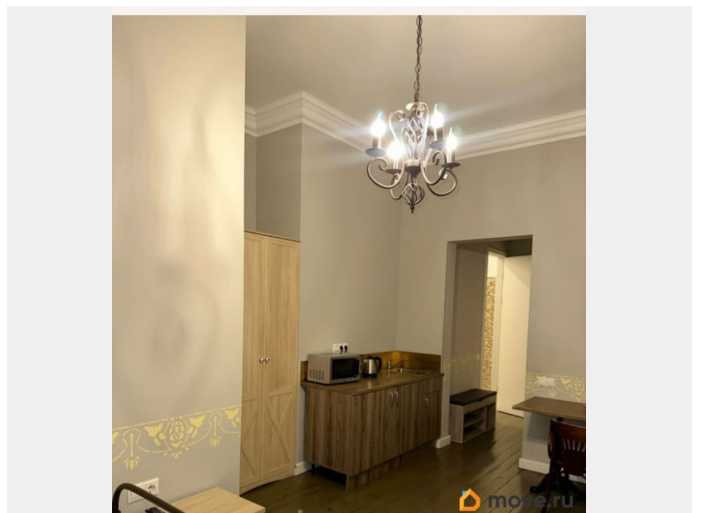

во двор

Ремонт

евро

для заметок

интернет, мебель, мебель на кухне, телевизор, стиральная машина, холодильник, парковка

Описание

Только для 1 человека. Сдается студия рядом с Эрмитажем, Дворцовой площадью и Дворцовой набережной Невы по адресу: Миллионная ул. дом 29. В пешей доступности станции метро Адмиралтейская, Гостиный двор, Канал Грибоедова. Студия 30 м2 с рациональной планировкой. Пространство организовано с учётом принципов эргономики: выделана кухонная зона, оборудовано необходимой техникой. Окна выходят в тихий двор. В квартире большой плоский телевизор с цифровым ТВ и с Интернетом. Скоростной wi-fi. Закрытый двор, видеонаблюдение. Санузел совмещенного типа и полностью укомплектован всем необходимым. Аренда в месяц 50 000 рублей плюс фиксированная оплата коммунальных услуг 3,500 руб. Комиссия 60%~ 30 000 руб. Залог за сохранность имущества -50 000 руб.