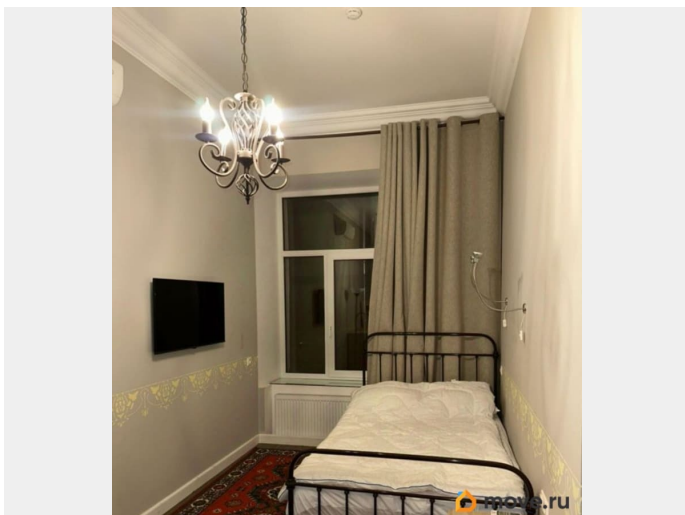

во двор

Ремонт

евро

для заметок

интернет, мебель, мебель на кухне, телевизор, стиральная машина, холодильник, парковка

Описание

Только для 1 человека. Сдается студия рядом с Эрмитажем, Дворцовой площадью и Дворцовой набережной Невы по адресу: Миллионная ул. дом 29. В пешей доступности станции метро Адмиралтейская, Гостиный двор, Канал Грибоедова. Студия 30 м2 с рациональной планировкой. Пространство организовано с учётом принципов эргономики: выделана кухонная зона, оборудовано необходимой техникой. Окна выходят в тихий двор. В квартире большой плоский телевизор с цифровым ТВ и с Интернетом. Скоростной wi-fi. Закрытый двор, видеонаблюдение. Санузел совмещенного типа и полностью укомплектован всем необходимым. Аренда в месяц 50 000 рублей плюс фиксированная оплата коммунальных услуг 3,500 руб. Комиссия 60%~ 30 000 руб. Залог за сохранность имущества -50 000 руб.