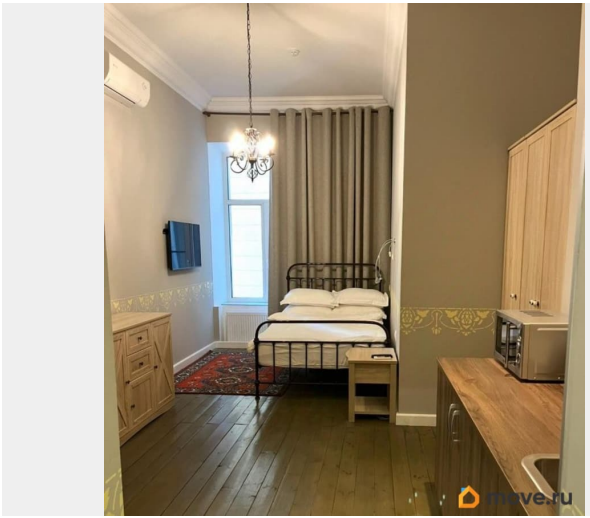

во двор

Ремонт

евро

для заметок

интернет, мебель, мебель на кухне, телевизор, стиральная машина, холодильник, парковка

Описание

Только для 1 человека. Сдается студия рядом с Эрмитажем, Дворцовой площадью и Дворцовой набережной Невы по адресу: Миллионная ул. дом 29. В пешей доступности станции метро Адмиралтейская, Гостиный двор, Канал Грибоедова. Студия 30 м2 с рациональной планировкой. Пространство организовано с учётом принципов эргономики: выделана кухонная зона, оборудовано необходимой техникой. Окна выходят в тихий двор. В квартире большой плоский телевизор с цифровым ТВ и с Интернетом. Скоростной wi-fi. Закрытый двор, видеонаблюдение. Санузел совмещенного типа и полностью укомплектован всем необходимым. Аренда в месяц 50 000 рублей плюс фиксированная оплата коммунальных услуг 3,500 руб. Комиссия 60%~ 30 000 руб. Залог за сохранность имущества -50 000 руб.