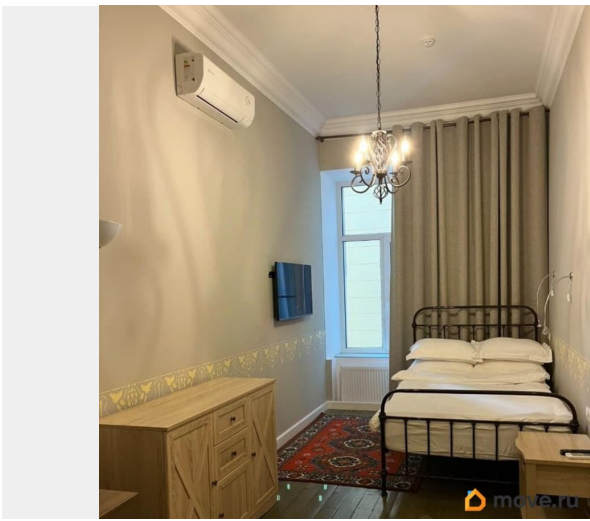

во двор

Ремонт

евро

для заметок

интернет, мебель, мебель на кухне, телевизор, стиральная машина, холодильник, парковка

Описание

Только для 1 человека. Сдается студия рядом с Эрмитажем, Дворцовой площадью и Дворцовой набережной Невы по адресу: Миллионная ул. дом 29. В пешей доступности станции метро Адмиралтейская, Гостиный двор, Канал Грибоедова. Студия 30 м2 с рациональной планировкой. Пространство организовано с учётом принципов эргономики: выделана кухонная зона, оборудовано необходимой техникой. Окна выходят в тихий двор. В квартире большой плоский телевизор с цифровым ТВ и с Интернетом. Скоростной wi-fi. Закрытый двор, видеонаблюдение. Санузел совмещенного типа и полностью укомплектован всем необходимым. Аренда в месяц 50 000 рублей плюс фиксированная оплата коммунальных услуг 3,500 руб. Комиссия 60%~ 30 000 руб. Залог за сохранность имущества -50 000 руб.