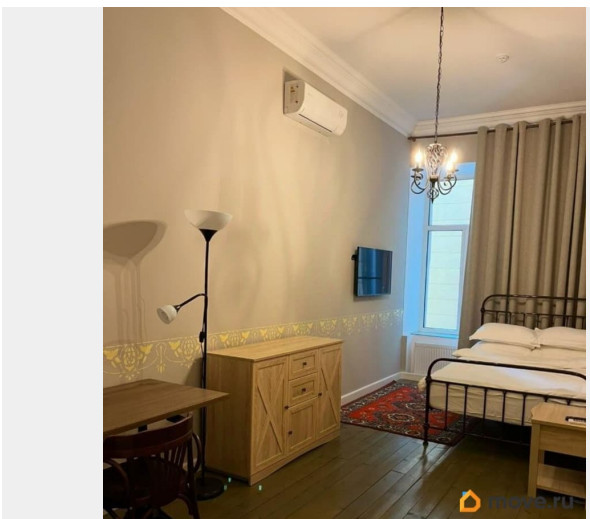

во двор

Ремонт

евро

для заметок

интернет, мебель, мебель на кухне, телевизор, стиральная машина, холодильник, парковка

Описание

Только для 1 человека. Сдается студия рядом с Эрмитажем, Дворцовой площадью и Дворцовой набережной Невы по адресу: Миллионная ул. дом 29. В пешей доступности станции метро Адмиралтейская, Гостиный двор, Канал Грибоедова. Студия 30 м2 с рациональной планировкой. Пространство организовано с учётом принципов эргономики: выделана кухонная зона, оборудовано необходимой техникой. Окна выходят в тихий двор. В квартире большой плоский телевизор с цифровым ТВ и с Интернетом. Скоростной wi-fi. Закрытый двор, видеонаблюдение. Санузел совмещенного типа и полностью укомплектован всем необходимым. Аренда в месяц 50 000 рублей плюс фиксированная оплата коммунальных услуг 3,500 руб. Комиссия 60%~ 30 000 руб. Залог за сохранность имущества -50 000 руб.