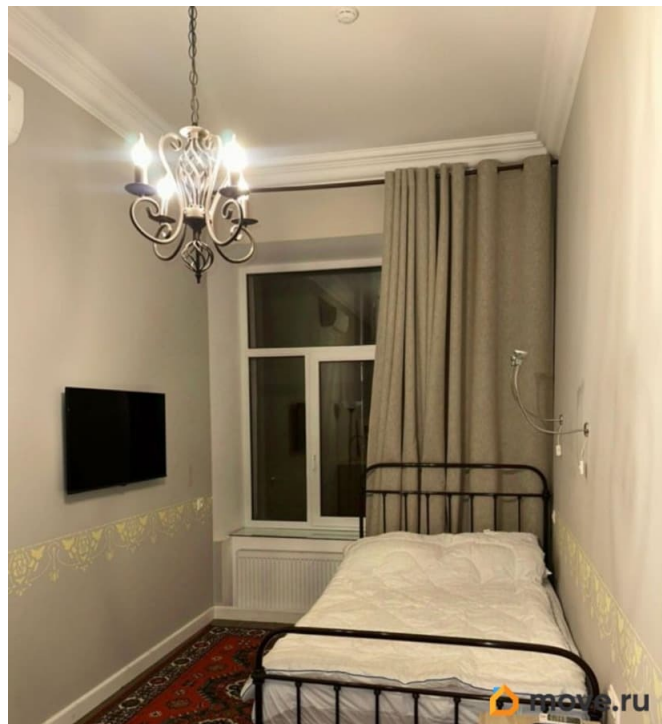

во двор

Ремонт

евро

для заметок

интернет, мебель, мебель на кухне, телевизор, стиральная машина, холодильник, парковка

Описание

Только для 1 человека. Сдается студия рядом с Эрмитажем, Дворцовой площадью и Дворцовой набережной Невы по адресу: Миллионная ул. дом 29. В пешей доступности станции метро Адмиралтейская, Гостиный двор, Канал Грибоедова. Студия 30 м2 с рациональной планировкой. Пространство организовано с учётом принципов эргономики: выделана кухонная зона, оборудовано необходимой техникой. Окна выходят в тихий двор. В квартире большой плоский телевизор с цифровым ТВ и с Интернетом. Скоростной wi-fi. Закрытый двор, видеонаблюдение. Санузел совмещенного типа и полностью укомплектован всем необходимым. Аренда в месяц 50 000 рублей плюс фиксированная оплата коммунальных услуг 3,500 руб. Комиссия 60%~ 30 000 руб. Залог за сохранность имущества -50 000 руб.