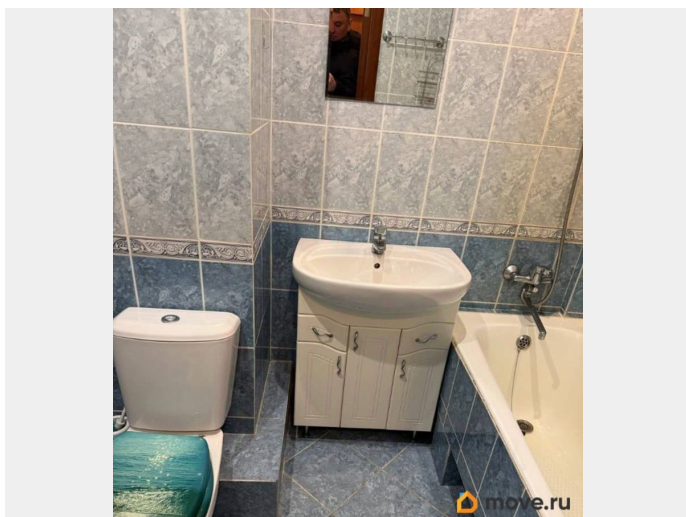

<https://spb.move.ru/objects/9293129719>

Собственник

**79119089236**

для заметок

мебелью, необходимой для комфортного проживания: в комнате и на кухне есть всё, что нужно. Из техники в вашем распоряжении холодильник и стиральная машина. Ванная комната оборудована ванной, а окна выходят на улицу. Дом оснащён как пассажирским, так и грузовым лифтами. Наземная парковка. В шаговой доступности находятся школы, детские сады, клиники и магазины. Всё необходимое для комфортной жизни — буквально под рукой.