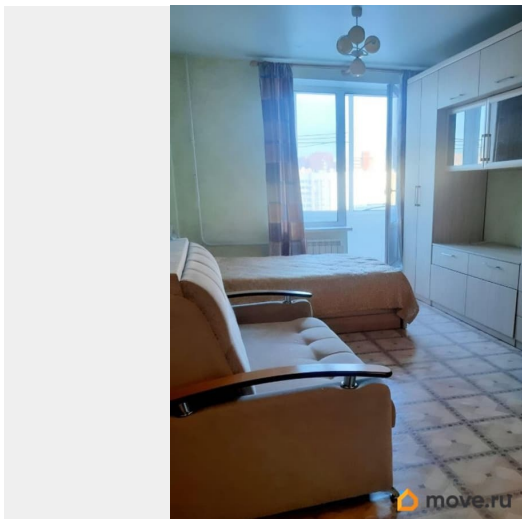

## Описание

Сдаётся студия площадью 30 кв. м на 8-м на длительный срок. Всего в нескольких минутах пешком от метро, что делает её отличным выбором для тех, кто ценит своё время. В квартире сделан косметический ремонт. Просторная студия обставлена

<https://spb.move.ru/objects/9293129719>

Собственник

**79119089236**

для заметок

мебелью, необходимой для комфортного проживания: в комнате и на кухне есть всё, что нужно. Из техники в вашем распоряжении холодильник и стиральная машина. Ванная комната оборудована ванной, а окна выходят на улицу. Дом оснащён как пассажирским, так и грузовым лифтами. Наземная парковка. В шаговой доступности находятся школы, детские сады, клиники и магазины. Всё необходимое для комфортной жизни — буквально под рукой.