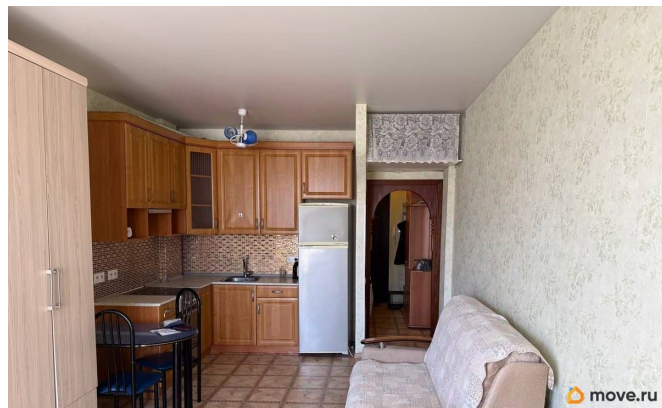

<https://spb.move.ru/objects/9293129719>

Собственник

**79119089236**

для заметок

мебелью, необходимой для комфортного проживания: в комнате и на кухне есть всё, что нужно. Из техники в вашем распоряжении холодильник и стиральная машина. Ванная комната оборудована ванной, а окна выходят на улицу. Дом оснащён как пассажирским, так и грузовым лифтами. Наземная парковка. В шаговой доступности находятся школы, детские сады, клиники и магазины. Всё необходимое для комфортной жизни — буквально под рукой.