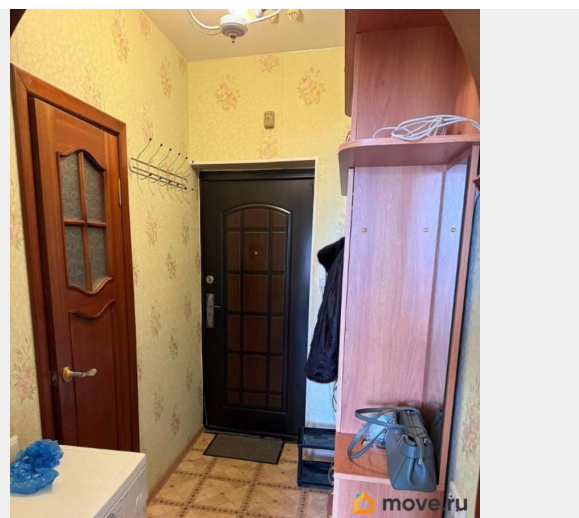

## Описание

Сдаётся студия площадью 30 кв. м на 8-м на длительный срок. Всего в нескольких минутах пешком от метро, что делает её отличным выбором для тех, кто ценит своё время. В квартире сделан косметический ремонт. Просторная студия обставлена

<https://spb.move.ru/objects/9293129719>

Собственник

**79119089236**

для заметок

мебелью, необходимой для комфортного проживания: в комнате и на кухне есть всё, что нужно. Из техники в вашем распоряжении холодильник и стиральная машина. Ванная комната оборудована ванной, а окна выходят на улицу. Дом оснащён как пассажирским, так и грузовым лифтами. Наземная парковка. В шаговой доступности находятся школы, детские сады, клиники и магазины. Всё необходимое для комфортной жизни — буквально под рукой.