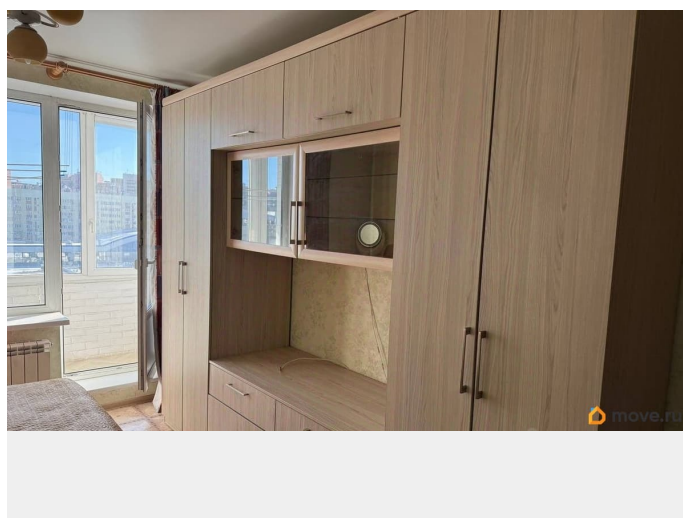

<https://spb.move.ru/objects/9293129719>

Собственник

**79119089236**

для заметок

мебелью, необходимой для комфортного проживания: в комнате и на кухне есть всё, что нужно. Из техники в вашем распоряжении холодильник и стиральная машина. Ванная комната оборудована ванной, а окна выходят на улицу. Дом оснащён как пассажирским, так и грузовым лифтами. Наземная парковка. В шаговой доступности находятся школы, детские сады, клиники и магазины. Всё необходимое для комфортной жизни — буквально под рукой.