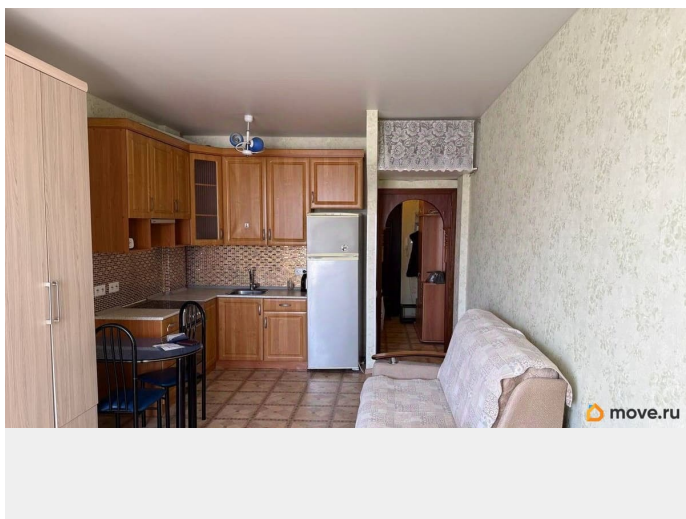

<https://spb.move.ru/objects/9293129719>

Собственник

**79119089236**

для заметок

мебелью, необходимой для комфортного проживания: в комнате и на кухне есть всё, что нужно. Из техники в вашем распоряжении холодильник и стиральная машина. Ванная комната оборудована ванной, а окна выходят на улицу. Дом оснащён как пассажирским, так и грузовым лифтами. Наземная парковка. В шаговой доступности находятся школы, детские сады, клиники и магазины. Всё необходимое для комфортной жизни — буквально под рукой.