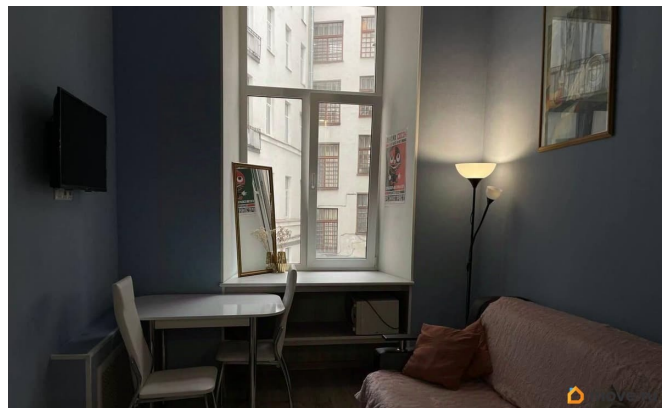

🕒 Создано: 01.04.2026 в 16:46

🔄 Обновлено: 05.04.2026 в 15:58

Собственник

79817019681

**Санкт-Петербург, Смоленская улица,
31/20**

40 000 ₽

Санкт-Петербург, Смоленская улица, 31/20

Округ

[СПБ, Московский район](#)

Улица

[улица Смоленская](#)

Квартира

Высота потолков

3.5 м

Общая площадь

30 м²

Этаж

2/6

Детали объекта

Тип сделки

Сдаю

Раздел

[Квартиры](#)

Тип санузла

совмещенный

Ремонт

дизайнерский

Заселение с животными

да

интернет, мебель, мебель на кухне, телевизор, стиральная

для заметок