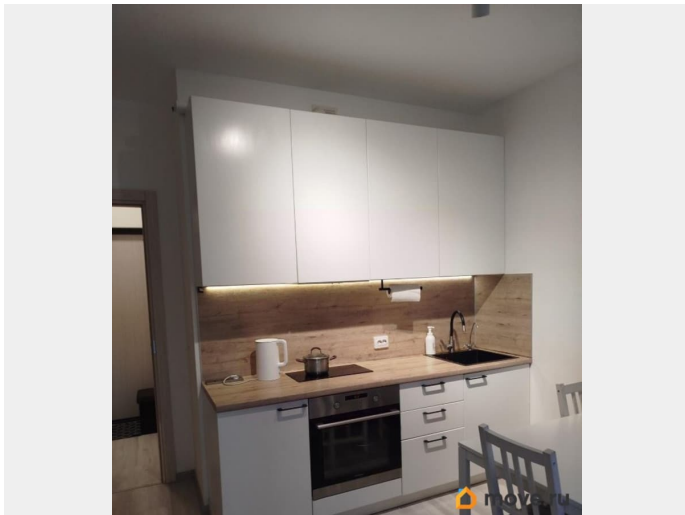

парковка. В доме проведён интернет, что обеспечивает быстрое подключение и бесперебойную связь. Рядом с домом находятся школы, детские сады, клиники и магазины. Всё необходимое для комфортной жизни буквально в шаговой доступности. Это идеальное место для тех, кто ценит удобство проживания в развитом районе с хорошей транспортной доступностью. Условия аренды: договор напрямую с собственником, без комиссии. Возможна аренда по договору на длительный срок. Квартира идеально подойдёт для одного человека. Не упустите возможность снять эту замечательную студию! Звоните и записывайтесь на просмотр уже сегодня.