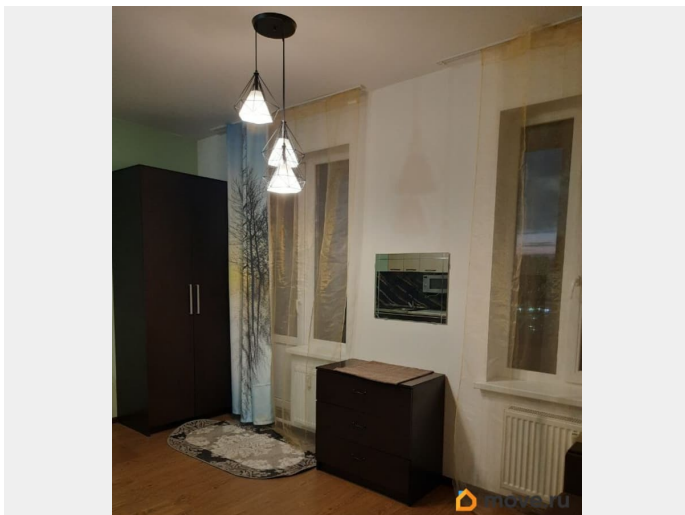

лифт, парковка

Описание

Сдам квартиру студию от собственника, в ЖК Невские паруса, пр. Советский д. 34, корп.2, метро Рыбацкое 10 мин тр. Квартира располагается на 19 этаже с огромной лоджией 7 м кв, и с красивым видом из окна на Неву, у ЖК красивое благоустройство территории, есть собственный выход к реке, летом можно купаться рядом с домом.

Квартира полностью готова к заселению: Кухня с плитой и духовым шкафом, Большой холодильник, Двухспальный диван, Стиральная машина, Микроволновая печь, Чайник, утюг, гладильная доска и сушилка. И в прихожей и в комнате большой шкаф для хранения одежды. Прошу писать сюда, мой профиль открыт, просмотр возможен в субботу. Квартира готова к заселению. 26 000 р, залог 26 000р, можно разбить. На все счётчики, на тепло тоже и есть регуляторы, можно отключать, в среднем: 4 тр лето -5 тр зима с водой и отоплением, больше фото хочется выложить к сожалению не грузит в объявление, пришлю в личном сообщении