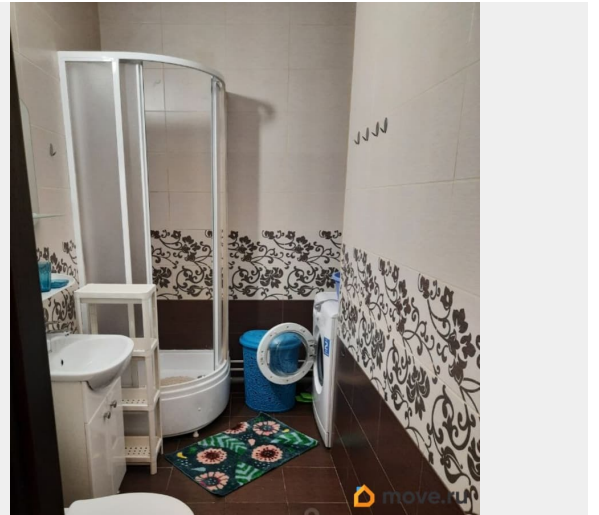

лифт, парковка

Описание

Сдам квартиру студию от собственника, в ЖК Невские паруса, пр. Советский д. 34, корп.2, метро Рыбацкое 10 мин тр. Квартира располагается на 19 этаже с огромной лоджией 7 м кв, и с красивым видом из окна на Неву, у ЖК красивое благоустройство территории, есть собственный выход к реке, летом можно купаться рядом с домом.

Квартира полностью готова к заселению: Кухня с плитой и духовым шкафом, Большой холодильник, Двухспальный диван, Стиральная машина, Микроволновая печь, Чайник, утюг, гладильная доска и сушилка. И в прихожей и в комнате большой шкаф для хранения одежды. Прошу писать сюда, мой профиль открыт, просмотр возможен в субботу. Квартира готова к заселению. 26 000 р, залог 26 000р, можно разбить. На все счётчики, на тепло тоже и есть регуляторы, можно отключать, в среднем: 4 тр лето -5 тр зима с водой и отоплением, больше фото хочется выложить к сожалению не грузит в объявление, пришлю в личном сообщении