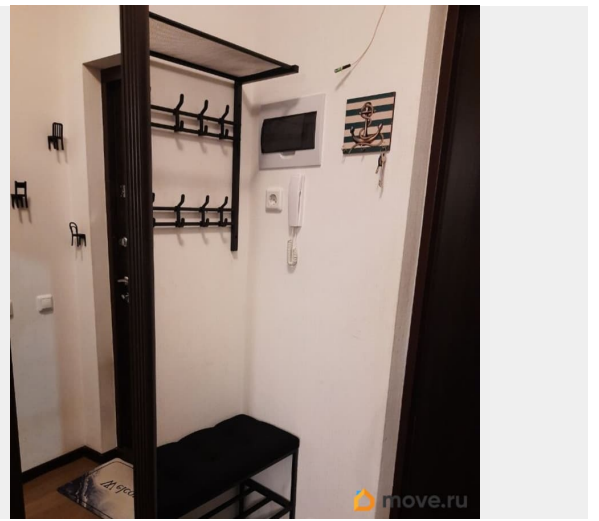

[Квартиры](#)

Тип балкона

лоджия

Квартира в новостройке

да

Год сдачи

для заметок

2018 г.

лифт, парковка

Описание

Сдам квартиру студию от собственника, в ЖК Невские паруса, пр. Советский д. 34, корп.2, метро Рыбацкое 10 мин тр. Квартира располагается на 19 этаже с огромной лоджией 7 м кв, и с красивым видом из окна на Неву, у ЖК красивое благоустройство территории, есть собственный выход к реке, летом можно купаться рядом с домом.

Квартира полностью готова к заселению: Кухня с плитой и духовым шкафом, Большой холодильник, Двухспальный диван, Стиральная машина, Микроволновая печь, Чайник, утюг, гладильная доска и сушилка. И в прихожей и в комнате большой шкаф для хранения одежды. Прошу писать сюда, мой профиль открыт, просмотр возможен в субботу. Квартира готова к заселению. 26 000 р, залог 26 000р, можно разбить. На все счётчики, на тепло тоже и есть регуляторы, можно отключать, в среднем: 4 тр лето -5 тр зима с водой и отоплением, больше фото хочется выложить к сожалению не грузит в объявление, пришлю в личном сообщении