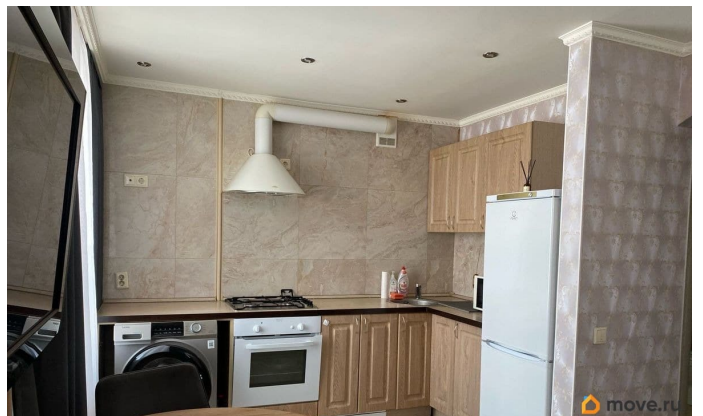

интернет, мебель, мебель на кухне, стиральная машина, холодильник, лифт, парковка

Описание

Сдается впервые видовая квартира-студия с отличным ремонтом и всей необходимой мебелью и техникой, для комфортного проживания. Вид на Неву, на Большеохтинский мост и Смольный собор. Парковочные места во дворе, свободный доступ. В пешей доступности имеется стоянка для автомобилей. В качестве нанимателя рассматриваем одного человека или семейную пару. Без детей. Без животных. Коммунальные платежи сверху оплачивает наниматель. Залоговую сумму можно разделить на 2 месяца. Комиссионное вознаграждение в размере 21 000 рублей. Квартира свободна для заселения, показы в удобное для всех время.