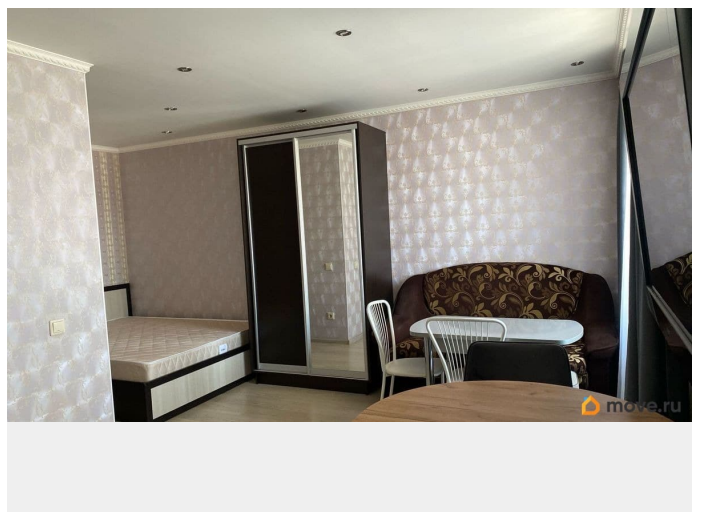

интернет, мебель, мебель на кухне, стиральная машина, холодильник, лифт, парковка

Описание

Сдается впервые видовая квартира-студия с отличным ремонтом и всей необходимой мебелью и техникой, для комфортного проживания. Вид на Неву, на Большеохтинский мост и Смольный собор. Парковочные места во дворе, свободный доступ. В пешей доступности имеется стоянка для автомобилей. В качестве нанимателя рассматриваем одного человека или семейную пару. Без детей. Без животных. Коммунальные платежи сверху оплачивает наниматель. Залоговую сумму можно разделить на 2 месяца. Комиссионное вознаграждение в размере 21 000 рублей. Квартира свободна для заселения, показы в удобное для всех время.