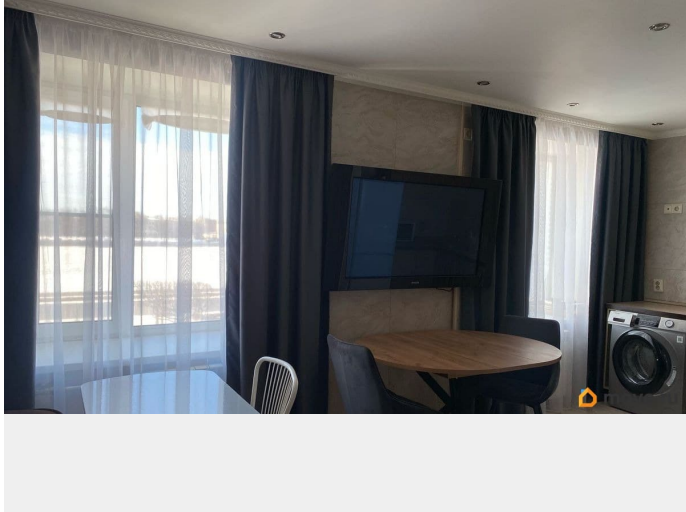

интернет, мебель, мебель на кухне, стиральная машина, холодильник, лифт, парковка

Описание

Сдается впервые видовая квартира-студия с отличным ремонтом и всей необходимой мебелью и техникой, для комфортного проживания. Вид на Неву, на Большеохтинский мост и Смольный собор. Парковочные места во дворе, свободный доступ. В пешей доступности имеется стоянка для автомобилей. В качестве нанимателя рассматриваем одного человека или семейную пару. Без детей. Без животных. Коммунальные платежи сверху оплачивает наниматель. Залоговую сумму можно разделить на 2 месяца. Комиссионное вознаграждение в размере 21 000 рублей. Квартира свободна для заселения, показы в удобное для всех время.