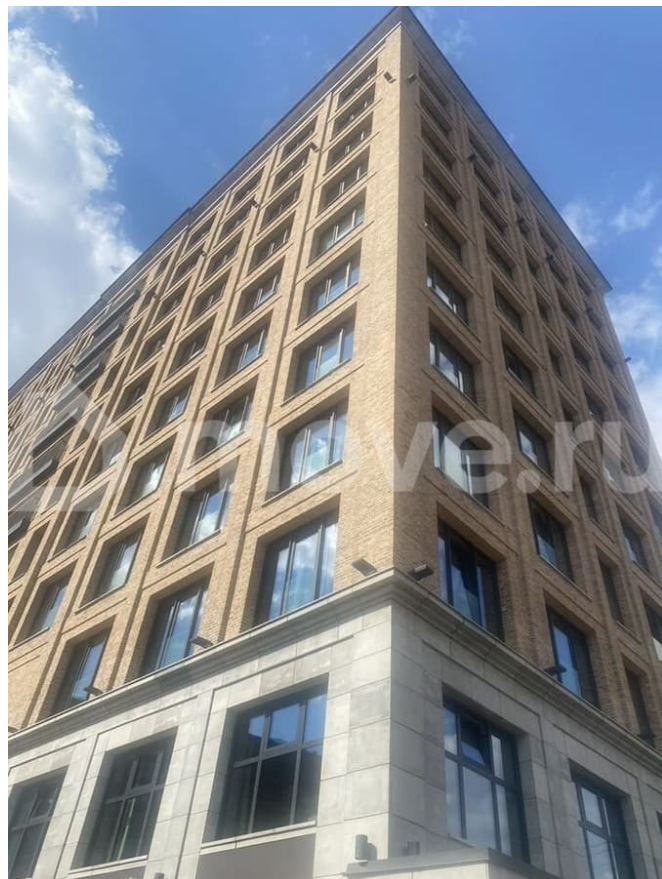

Татьяна, Татьяна

89251234567

🕒 Создано: 20.03.2026 в 01:58

Обновлено: 11.04.2026 в 01:26

Санкт-Петербург, наб. Макарова, 58

58 000 ₽

Санкт-Петербург, наб. Макарова, 58

Улица

[набережная Макарова](#)

для заметок

Квартира

Общая площадь

30 м²

Этаж

6/11

Детали объекта

Тип сделки

Сдаю

Раздел

[Квартиры](#)

Квартира в новостройке

да

Описание

Сдается дизайнерская студия в лофт квартале Docklands с полным оснащением, мебелью, техникой. Новая никто не жил. На длительный период.